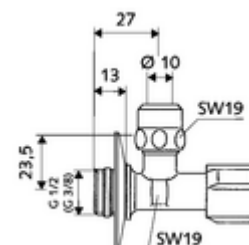

Artikelnummer: 04 912 06 99

Haakse-kraan met regelfunctie COMFORT

Met COMFORT-greep. Korte vorm. Volgens DIN 3227.

Leveringsomvang

- Haakse-kraan (korte vorm)
 - COMFORT-greep
 - ASAG easy (Zelfdichtende schroefdraad)
- Trekvaste messing conus-klemschroefkoppeling met lengtecompensatie
- Rozet Ø 54 mm (diepte 3 mm)

Technische gegevens

- Werkstof: Messing conform de Duitse drinkwaterverordening
- Oppervlak: Chroom
- Aansluiting: DN 15 G 1/2 M met ASAG easy
- Uitgang: Ø 10 mm (DN 10 G 3/8 M)
- Certificaten: P-IX 212/IA, DIN-DVGW, ACS, NF, WRAS aangevraagd
- Geluidsklasse: I
- Debietsklasse: A