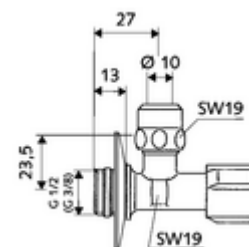

Artikelnummer: 04 912 06 99

Haakse-kraan met regelfunctie COMFORT

Met COMFORT-greep. Korte vorm. Volgens DIN 3227.

Leveringsomvang

- Haakse-kraan (korte vorm)
 - COMFORT-greep
 - ASAG easy (Zelfdichtende schroefdraad)
- Trekvaste messing conus-klemschroefkoppeling met lengtecompensatie
- Rozet Ø 54 mm (diepte 3 mm)

Technische gegevens

- Werkstof: Messing conform de Duitse drinkwaterverordening
- Oppervlak: Chroom
- Aansluiting: DN 15 G 1/2 M met ASAG easy
- Uitgang: Ø 10 mm (DN 10 G 3/8 M)
- Certificaten: P-IX 212/IA, DIN-DVGW, ACS, NF, WRAS aangevraagd
- Geluidsklasse: I
- Debietsklasse: A