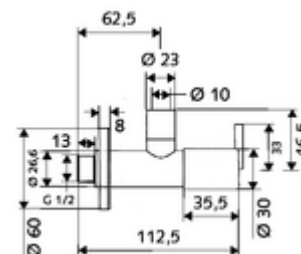

## Design haakse-kraan PURIS

Verborgen uitgangsschroefverbinding en verborgen conus-klemschroefkoppeling voor de aansluiting van flexibele aansluitslangen/koperen buizen. Met sanitair bovendeel met vetkamer. Volgens DIN 3227.

### Technische gegevens

- Werkstof: Messing conform de Duitse drinkwaterverordening
- Oppervlak: Chroom
- Aansluiting: DN 15 G 1/2 M
- Uitgang: Ø 10 mm (DN 10 G 3/8 M)
- Certificaten: P-IX 757/IA, ACS, NF
- Geluidsklasse: I
- Debietsklasse: A