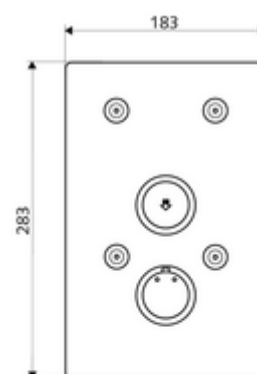

Artikelnummer: 01 900 28 99

Inbouw-douchekraan LINUS Basic D-SC-T Mengwater, ThermoProtect thermostaat

Voor Inbouw-Masterbox WBD-SC-T. Manuele activering met automatische sluiting.

Leveringsomvang

- Frontplaat
  - Zelfsluitende knop SC-V met overschuifhuls
  - Bedieningstoets voor thermostaat met overschuifhuls, ont-/vergrendelbare temperatuurblokkering 38 °C
- Bevestigingsmateriaal

Technische gegevens

- Werkstof: Bediening Messing; Frontplaat Roestvrij staal
- Oppervlak: Bediening Chroom; Frontplaat Roestvrij staal geborsteld
- Afmetingen frontplaat: B 183 mm x H 283 mm x D 3 mm

Leveringsgegevens

- Gewicht: 1,78 kg/Stuks
- Verpakkingseenheid: 1

Noodzakelijke gerelateerde items

Inbouw-Masterbox WBD-SC-T

Artikelnr.: 01 800 00 99

Aanbevolen gerelateerde artikelen

Thermostaatgreep EasyGrip

Artikelnr.: 29 192 06 99

Douchekop COMFORT Flex

Artikelnr.: 01 821 06 99 of

Douchekop Aerosolarm

Artikelnr.: 01 814 06 99 of

Voor manuele thermische desinfectie

Magneetventiel thermische desinfectie

Artikelnr.: 01 875 00 99

Sleutelschakelaar voor thermische desinfectie

Artikelnr.: 01 538 00 99

Inbouw-netvoedingseenheid 12 VDC, 100 - 240 VAC, 50 - 60 Hz

Artikelnr.: 01 566 00 99 of

Netvoedingseenheid 12 VDC, 100 - 240 VAC, 50 - 60 Hz

Artikelnr.: 01 490 00 99 of

Elektrische verdeelkast 12 VDC, 100 - 240 VAC, 50 - 60 Hz

Artikelnr.: 01 537 00 99 of

Bij een te diepe inbouw van de Masterbox

Verlengingsset D-SC-T 25 mm

Artikelnr.: 01 859 06 99 of

Verlengingsset D-C-M D-SC-T 50 mm

Artikelnr.: 01 863 06 99 of