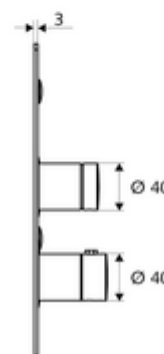

Artikelnummer: 01 900 28 99

Inbouw-douchekraan LINUS Basic D-SC-T Mengwater, ThermoProtect thermostaat

Voor Inbouw-Masterbox WBD-SC-T. Manuele activering met automatische sluiting.

Leveringsomvang

- Frontplaat
 - Zelfsluitende knop SC-V met overschuifhuls
 - Bedieningstoets voor thermostaat met overschuifhuls, ont-/vergrendelbare temperatuurblokkering 38 °C
- Bevestigingsmateriaal

Technische gegevens

- Werkstof: Bediening Messing; Frontplaat Roestvrij staal
- Oppervlak: Bediening Chroom; Frontplaat Roestvrij staal geborsteld
- Afmetingen frontplaat: B 183 mm x H 283 mm x D 3 mm

Leveringsgegevens

- Gewicht: 1,78 kg/Stuks
- Verpakkingseenheid: 1

Noodzakelijke gerelateerde items

Inbouw-Masterbox WBD-SC-T Artikelnr.: 01 800 00 99

Aanbevolen gerelateerde artikelen

Thermostaatgreep EasyGrip	Artikelnr.: 29 192 06 99
Douchekop COMFORT Flex	Artikelnr.: 01 821 06 99 of
Douchekop Aerosolarm	Artikelnr.: 01 814 06 99 of
Wandaansluitbocht PURIS	Artikelnr.: 06 469 06 99 of
Wandaansluitbocht	Artikelnr.: 06 463 06 99 of