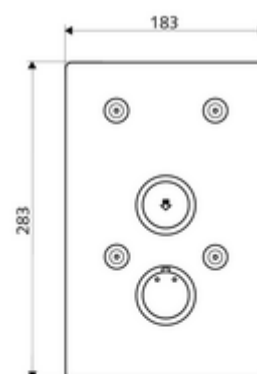

Artikelnummer: 01 900 28 99

Inbouw-douchekraan LINUS Basic D-SC-T Mengwater, ThermoProtect thermostaat

Voor Inbouw-Masterbox WBD-SC-T. Manuele activering met automatische sluiting.

Leveringsomvang

- Frontplaat
 - Zelfsluitende knop SC-V met overschuifhuls
 - Bedieningstoets voor thermostaat met overschuifhuls, ont-/vergrendelbare temperatuurblokkering 38 °C
- Bevestigingsmateriaal

Technische gegevens

- Werkstof: Bediening Messing; Frontplaat Roestvrij staal
- Oppervlak: Bediening Chroom; Frontplaat Roestvrij staal geborsteld
- Afmetingen frontplaat: B 183 mm x H 283 mm x D 3 mm

Leveringsgegevens

- Gewicht: 1,78 kg/Stuks
- Verpakkingseenheid: 1

Noodzakelijke gerelateerde items

Inbouw-Masterbox WBD-SC-T Artikelnr.: 01 800 00 99

Aanbevolen gerelateerde artikelen

Thermostaatgreep EasyGrip	Artikelnr.: 29 192 06 99
Douchekop COMFORT Flex	Artikelnr.: 01 821 06 99 of
Douchekop Aerosolarm	Artikelnr.: 01 814 06 99 of
Wandaansluitbocht PURIS	Artikelnr.: 06 469 06 99 of
Wandaansluitbocht	Artikelnr.: 06 463 06 99 of