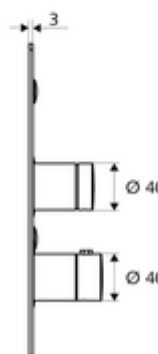

Artikelnummer: 01 900 28 99

Inbouw-douchekraan LINUS Basic D-SC-T Mengwater, ThermoProtect thermostaat

Voor Inbouw-Masterbox WBD-SC-T. Manuele activering met automatische sluiting.

Leveringsomvang

- Frontplaat
  - Zelfsluitende knop SC-V met overschuifhuls
  - Bedieningstoets voor thermostaat met overschuifhuls, ont-/vergrendelbare temperatuurblokkering 38 °C
- Bevestigingsmateriaal

Technische gegevens

- Werkstof: Bediening Messing; Frontplaat Roestvrij staal
- Oppervlak: Bediening Chroom; Frontplaat Roestvrij staal geborsteld
- Afmetingen frontplaat: B 183 mm x H 283 mm x D 3 mm

Leveringsgegevens

- Gewicht: 1,78 kg/Stuks
- Verpakkingseenheid: 1

Noodzakelijke gerelateerde items

Inbouw-Masterbox WBD-SC-T

Artikelnr.: 01 800 00 99

Aanbevolen gerelateerde artikelen

Thermostaatgreep EasyGrip

Artikelnr.: 29 192 06 99

Douchekop COMFORT Flex

Artikelnr.: 01 821 06 99 of

Douchekop Aerosolarm

Artikelnr.: 01 814 06 99 of

Voor manuele thermische desinfectie

Magneetventiel thermische desinfectie

Artikelnr.: 01 875 00 99

Sleutelschakelaar voor thermische desinfectie

Artikelnr.: 01 538 00 99

Inbouw-netvoedingseenheid 12 VDC, 100 - 240 VAC, 50 - 60 Hz

Artikelnr.: 01 566 00 99 of

Netvoedingseenheid 12 VDC, 100 - 240 VAC, 50 - 60 Hz

Artikelnr.: 01 490 00 99 of

Elektrische verdeelkast 12 VDC, 100 - 240 VAC, 50 - 60 Hz

Artikelnr.: 01 537 00 99 of

Bij een te diepe inbouw van de Masterbox

Verlengingsset D-SC-T 25 mm

Artikelnr.: 01 859 06 99 of

Verlengingsset D-C-M D-SC-T 50 mm

Artikelnr.: 01 863 06 99 of