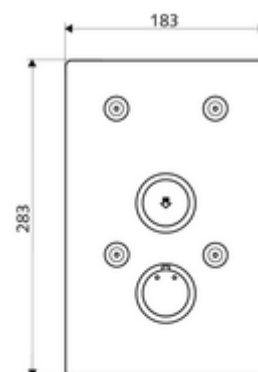

Artikelnummer: 01 900 28 99

Inbouw-douchekraan LINUS Basic D-SC-T Mengwater, ThermoProtect thermostaat

Voor Inbouw-Masterbox WBD-SC-T. Manuele activering met automatische sluiting.

Leveringsomvang

- Frontplaat
 - Zelfsluitende knop SC-V met overschuifhuls
 - Bedieningstoets voor thermostaat met overschuifhuls, ont-/vergrendelbare temperatuurblokkering 38 °C
- Bevestigingsmateriaal

Technische gegevens

- Werkstof: Bediening Messing; Frontplaat Roestvrij staal
- Oppervlak: Bediening Chroom; Frontplaat Roestvrij staal geborsteld
- Afmetingen frontplaat: B 183 mm x H 283 mm x D 3 mm

Leveringsgegevens

- Gewicht: 1,78 kg/Stuks
- Verpakkingseenheid: 1

Noodzakelijke gerelateerde items

Inbouw-Masterbox WBD-SC-T Artikelnr.: 01 800 00 99

Aanbevolen gerelateerde artikelen

Thermostaatgreep EasyGrip	Artikelnr.: 29 192 06 99
Douchekop COMFORT Flex	Artikelnr.: 01 821 06 99 of
Douchekop Aerosolarm	Artikelnr.: 01 814 06 99 of
Wandaansluitbocht PURIS	Artikelnr.: 06 469 06 99 of
Wandaansluitbocht	Artikelnr.: 06 463 06 99 of