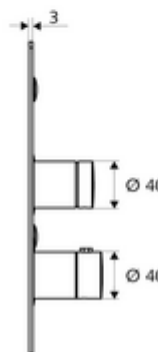

Artikelnummer: 01 900 28 99

Inbouw-douchekraan LINUS Basic D-SC-T Mengwater, ThermoProtect thermostaat

Voor Inbouw-Masterbox WBD-SC-T. Manuele activering met automatische sluiting.

Leveringsomvang

- Frontplaat
 - Zelfsluitende knop SC-V met overschuifhuls
 - Bedieningstoets voor thermostaat met overschuifhuls, ont-/vergrendelbare temperatuurblokkering 38 °C
- Bevestigingsmateriaal

Technische gegevens

- Werkstof: Bediening Messing; Frontplaat Roestvrij staal
- Oppervlak: Bediening Chroom; Frontplaat Roestvrij staal geborsteld
- Afmetingen frontplaat: B 183 mm x H 283 mm x D 3 mm

Leveringsgegevens

- Gewicht: 1,78 kg/Stuks
- Verpakkingseenheid: 1

Noodzakelijke gerelateerde items

Inbouw-Masterbox WBD-SC-T Artikelnr.: 01 800 00 99

Aanbevolen gerelateerde artikelen

Thermostaatgreep EasyGrip	Artikelnr.: 29 192 06 99
Douchekop COMFORT Flex	Artikelnr.: 01 821 06 99 of
Douchekop Aerosolarm	Artikelnr.: 01 814 06 99 of
Wandaansluitbocht PURIS	Artikelnr.: 06 469 06 99 of
Wandaansluitbocht	Artikelnr.: 06 463 06 99 of