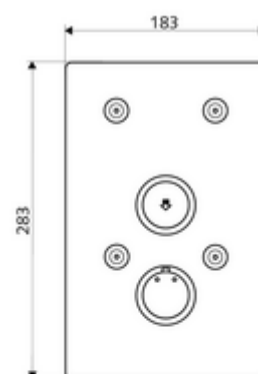

Artikelnummer: 01 900 28 99

Inbouw-douchekraan LINUS Basic D-SC-T Mengwater, ThermoProtect thermostaat

Voor Inbouw-Masterbox WBD-SC-T. Manuele activering met automatische sluiting.

Leveringsomvang

- Frontplaat
  - Zelfsluitende knop SC-V met overschuifhuls
  - Bedieningstoets voor thermostaat met overschuifhuls, ont-/vergrendelbare temperatuurblokkering 38 °C
- Bevestigingsmateriaal

Technische gegevens

- Werkstof: Bediening Messing; Frontplaat Roestvrij staal
- Oppervlak: Bediening Chroom; Frontplaat Roestvrij staal geborsteld
- Afmetingen frontplaat: B 183 mm x H 283 mm x D 3 mm

Leveringsgegevens

- Gewicht: 1,78 kg/Stuks
- Verpakkingseenheid: 1

Noodzakelijke gerelateerde items

Inbouw-Masterbox WBD-SC-T Artikelnr.: 01 800 00 99

Aanbevolen gerelateerde artikelen

Thermostaatgreep EasyGrip Artikelnr.: 29 192 06 99
Douchekop COMFORT Flex Artikelnr.: 01 821 06 99 of
Douchekop Aerosolarm Artikelnr.: 01 814 06 99 of
Wandaansluitbocht PURIS Artikelnr.: 06 469 06 99 of
Wandaansluitbocht Artikelnr.: 06 463 06 99 of

Voor manuele thermische desinfectie

Magneetventiel thermische desinfectie Artikelnr.: 01 875 00 99
Sleutelschakelaar voor thermische desinfectie Artikelnr.: 01 538 00 99
Inbouw-netvoedingseenheid 12 VDC, 100 - 240 VAC, 50 - 60 Hz Artikelnr.: 01 566 00 99 of
Netvoedingseenheid 12 VDC, 100 - 240 VAC, 50 - 60 Hz Artikelnr.: 01 490 00 99 of
Elektrische verdeelkast 12 VDC, 100 - 240 VAC, 50 - 60 Hz Artikelnr.: 01 537 00 99 of

Bij een te diepe inbouw van de Masterbox

Verlengingsset D-SC-T 25 mm Artikelnr.: 01 859 06 99 of
Verlengingsset D-C-M D-SC-T 50 mm Artikelnr.: 01 863 06 99 of