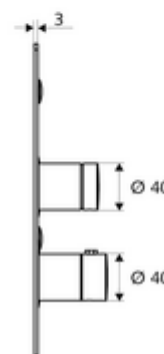

Artikelnummer: 01 900 28 99

Inbouw-douchekraan LINUS Basic D-SC-T Mengwater, ThermoProtect thermostaat

Voor Inbouw-Masterbox WBD-SC-T. Manuele activering met automatische sluiting.

Leveringsomvang

- Frontplaat
  - Zelfsluitende knop SC-V met overschuifhuls
  - Bedieningstoets voor thermostaat met overschuifhuls, ont-/vergrendelbare temperatuurblokkering 38 °C
- Bevestigingsmateriaal

Technische gegevens

- Werkstof: Bediening Messing; Frontplaat Roestvrij staal
- Oppervlak: Bediening Chroom; Frontplaat Roestvrij staal geborsteld
- Afmetingen frontplaat: B 183 mm x H 283 mm x D 3 mm

Leveringsgegevens

- Gewicht: 1,78 kg/Stuks
- Verpakkingseenheid: 1

Noodzakelijke gerelateerde items

Inbouw-Masterbox WBD-SC-T Artikelnr.: 01 800 00 99

Aanbevolen gerelateerde artikelen

Thermostaatgreep EasyGrip Artikelnr.: 29 192 06 99
Douchekop COMFORT Flex Artikelnr.: 01 821 06 99 of
Douchekop Aerosolarm Artikelnr.: 01 814 06 99 of
Wandaansluitbocht PURIS Artikelnr.: 06 469 06 99 of
Wandaansluitbocht Artikelnr.: 06 463 06 99 of

Voor manuele thermische desinfectie

Magneetventiel thermische desinfectie Artikelnr.: 01 875 00 99
Sleutelschakelaar voor thermische desinfectie Artikelnr.: 01 538 00 99
Inbouw-netvoedingseenheid 12 VDC, 100 - 240 VAC, 50 - 60 Hz Artikelnr.: 01 566 00 99 of
Netvoedingseenheid 12 VDC, 100 - 240 VAC, 50 - 60 Hz Artikelnr.: 01 490 00 99 of
Elektrische verdeelkast 12 VDC, 100 - 240 VAC, 50 - 60 Hz Artikelnr.: 01 537 00 99 of

Bij een te diepe inbouw van de Masterbox

Verlengingsset D-SC-T 25 mm Artikelnr.: 01 859 06 99 of
Verlengingsset D-C-M D-SC-T 50 mm Artikelnr.: 01 863 06 99 of