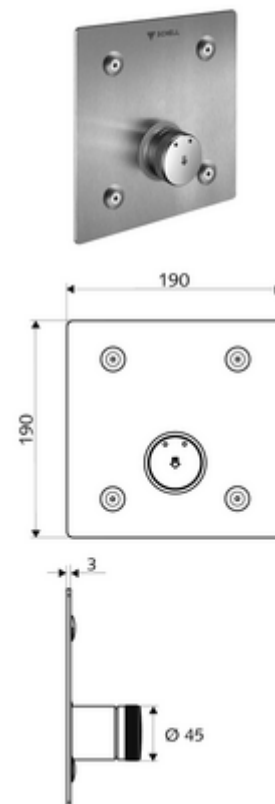

Artikelnummer: 01 902 28 99

Inbouw-douchekraan LINUS Basic D-SC-M Mengwater

Voor Inbouw-Masterbox WBD-SC-M. Manuele activering met automatische sluiting.

Leveringsomvang

- Frontplaat
 - Zelfsluitende knop SC-M met overschuifhuls
- Bevestigingsmateriaal

Technische gegevens

- Werkstof: Bediening Messing; Frontplaat Roestvrij staal
- Oppervlak: Bediening Chroom; Frontplaat Roestvrij staal geborsteld
- Afmetingen frontplaat: B 190 mm x H 190 mm x D 3 mm

Leveringsgegevens

- Gewicht: 1,40 kg/Stuks
- Verpakkingseenheid: 1

Noodzakelijke gerelateerde items

Inbouw-Masterbox WBD-SC-M

Artikelnr.: 01 867 00 99

Aanbevolen gerelateerde artikelen

| | | |
|---|--------------------------|----|
| Douchekop COMFORT Flex | Artikelnr.: 01 821 06 99 | of |
| Douchekop Aerosolarm | Artikelnr.: 01 814 06 99 | of |
| Wandaansluitbocht PURIS | Artikelnr.: 06 469 06 99 | of |
| Wandaansluitbocht | Artikelnr.: 06 463 06 99 | of |
| <u>Bij een te diepe inbouw van de Masterbox</u> | | |
| Verlengingscartouche D-SC-M | Artikelnr.: 29 648 06 99 | of |
| Verlengingscartouche D-SC-M | Artikelnr.: 29 649 06 99 | of |