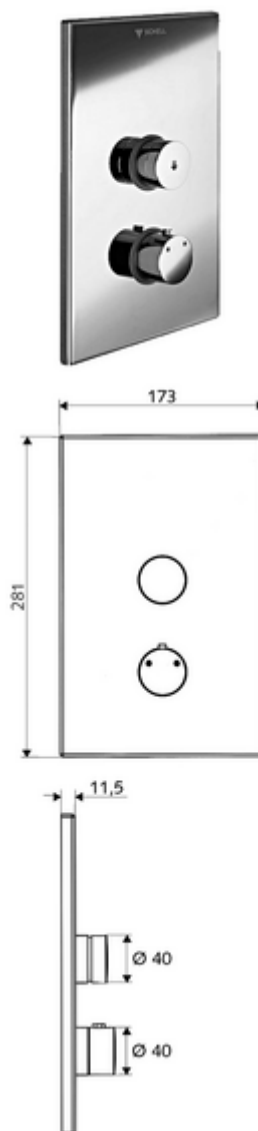

Artikelnummer: 01 809 06 99

Inbouw-douchekraan LINUS D-SC-T Mengwater, ThermoProtect thermostaat

Voor Inbouw-Masterbox WBD-SC-T. Manuele activering met automatische sluiting.

Leveringsomvang

- Frontplaat
 - Bedieningstoets voor thermostaat met overschuifhuls, ont-/vergrendelbare temperatuurblokkering 38 °C
 - Zelfsluitende knop SC-V met overschuifhuls
- Montageframe
- Bevestigingsmateriaal

Technische gegevens

- Werkstof: Bediening Messing; Frontplaat Messing
- Oppervlak: Bediening Chroom; Frontplaat Chroom
- Afmetingen frontplaat: B 173 mm x H 281 mm x D 11,5 mm

Leveringsgegevens

- Gewicht: 1,96 kg/Stuks
- Verpakkingseenheid: 1

Noodzakelijke gerelateerde items

Inbouw-Masterbox WBD-SC-T Artikelnr.: 01 800 00 99

Aanbevolen gerelateerde artikelen

Thermostaatgreep EasyGrip	Artikelnr.: 29 192 06 99
Douchekop COMFORT Flex	Artikelnr.: 01 821 06 99 of
Douchekop Aerosolarm	Artikelnr.: 01 814 06 99 of
Wandaansluitbocht PURIS	Artikelnr.: 06 469 06 99 of
Wandaansluitbocht	Artikelnr.: 06 463 06 99 of