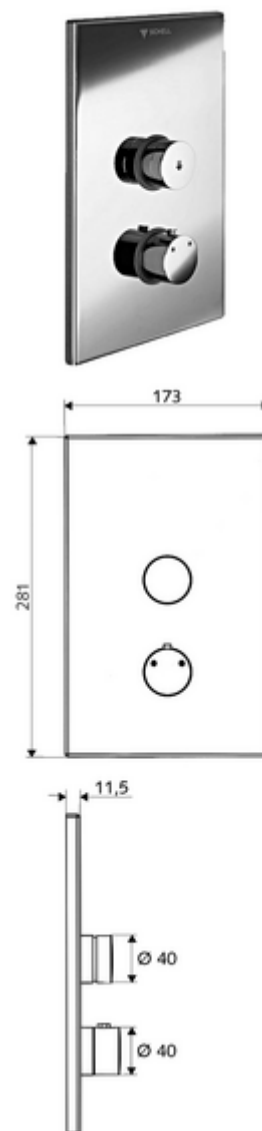

Artikelnummer: 01 809 28 99

Inbouw-douchekraan LINUS D-SC-T Mengwater, ThermoProtect thermostaat

Voor Inbouw-Masterbox WBD-SC-T. Manuele activering met automatische sluiting.

Leveringsomvang

- Frontplaat
 - Bedieningstoets voor thermostaat met overschuifhuls, ont-/vergrendelbare temperatuurblokkering 38 °C
 - Zelfsluitende knop SC-V met overschuifhuls
- Montageframe
- Bevestigingsmateriaal

Technische gegevens

- Werkstof: Bediening Messing; Frontplaat Roestvrij staal
- Oppervlak: Bediening Chroom; Frontplaat Roestvrij staal geborsteld
- Afmetingen frontplaat: B 173 mm x H 281 mm x D 11,5 mm

Leveringsgegevens

- Gewicht: 1,96 kg/Stuks
- Verpakkingseenheid: 1

Noodzakelijke gerelateerde items

Inbouw-Masterbox WBD-SC-T Artikelnr.: 01 800 00 99

Aanbevolen gerelateerde artikelen

Thermostaatgreep EasyGrip	Artikelnr.: 29 192 06 99
Douchekop COMFORT Flex	Artikelnr.: 01 821 06 99 of
Douchekop Aerosolarm	Artikelnr.: 01 814 06 99 of
Wandaansluitbocht PURIS	Artikelnr.: 06 469 06 99 of
Wandaansluitbocht	Artikelnr.: 06 463 06 99 of