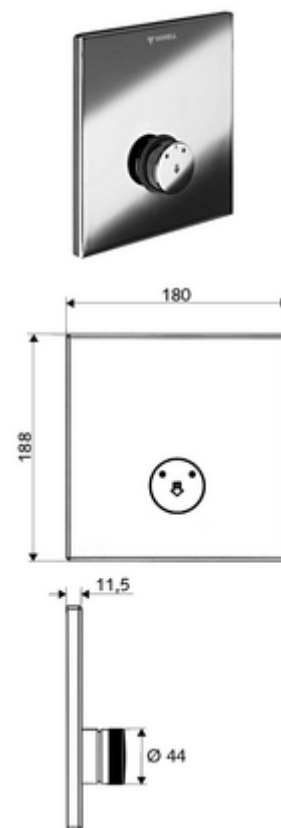

Artikelnummer: 01 832 06 99

Inbouw-douchekraan LINUS D-SC-M Mengwater

Voor Inbouw-Masterbox WBD-SC-M. Manuele activering met automatische sluiting.

Leveringsomvang

- Frontplaat
  - Zelfsluitende knop SC-M met overschuifhuls
- Montageframe
- Bevestigingsmateriaal

Technische gegevens

- Werkstof: Bediening Messing; Frontplaat Messing
- Oppervlak: Bediening Chroom; Frontplaat Chroom
- Afmetingen frontplaat: B 180 mm x H 188 mm x D 11,5 mm

Leveringsgegevens

- Gewicht: 1,22 kg/Stuks
- Verpakkingseenheid: 1

Noodzakelijke gerelateerde items

Inbouw-Masterbox WBD-SC-M

Artikelnr.: 01 867 00 99

Aanbevolen gerelateerde artikelen

Douchekop COMFORT Flex	Artikelnr.: 01 821 06 99	of
Douchekop Aerosolarm	Artikelnr.: 01 814 06 99	of
Wandaansluitbocht PURIS	Artikelnr.: 06 469 06 99	of
Wandaansluitbocht	Artikelnr.: 06 463 06 99	of
<u>Bij een te diepe inbouw van de Masterbox</u>		
Verlengingscartouche D-SC-M	Artikelnr.: 29 648 06 99	of
Verlengingscartouche D-SC-M	Artikelnr.: 29 649 06 99	of