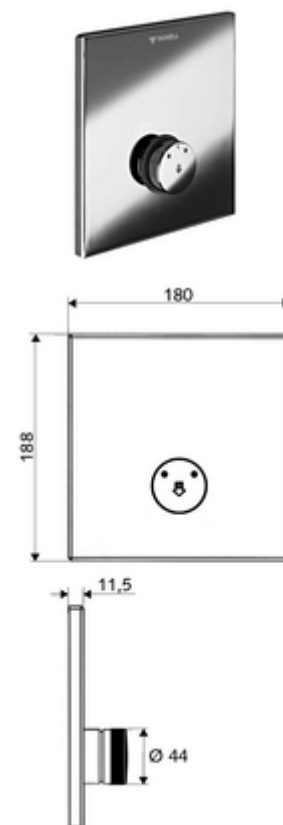

Artikelnummer: 01 832 28 99

Inbouw-douchekraan LINUS D-SC-M Mengwater

Voor Inbouw-Masterbox WBD-SC-M. Manuele activering met automatische sluiting.

Leveringsomvang

- Frontplaat
 - Zelfsluitende knop SC-M met overschuifhuls
- Montageframe
- Bevestigingsmateriaal

Technische gegevens

- Werkstof: Bediening Messing; Frontplaat Roestvrij staal
- Oppervlak: Bediening Chroom; Frontplaat Roestvrij staal geborsteld
- Afmetingen frontplaat: B 180 mm x H 188 mm x D 11,5 mm

Leveringsgegevens

- Gewicht: 1,24 kg/Stuks
- Verpakkingseenheid: 1

Noodzakelijke gerelateerde items

Inbouw-Masterbox WBD-SC-M

Artikelnr.: 01 867 00 99

Aanbevolen gerelateerde artikelen

Douchekop COMFORT Flex	Artikelnr.: 01 821 06 99	of
Douchekop Aerosolarm	Artikelnr.: 01 814 06 99	of
Wandaansluitbocht PURIS	Artikelnr.: 06 469 06 99	of
Wandaansluitbocht	Artikelnr.: 06 463 06 99	of
<u>Bij een te diepe inbouw van de Masterbox</u>		
Verlengingscartouche D-SC-M	Artikelnr.: 29 648 06 99	of
Verlengingscartouche D-SC-M	Artikelnr.: 29 649 06 99	of