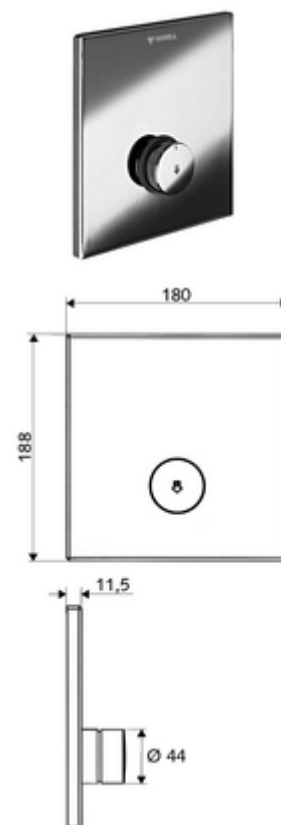

## Inbouw-douchekraan LINUS D-SC-V Voorgemengd water

Voor Inbouw-Masterbox WBD-SC-V. Manuele activering met automatische sluiting.

### Leveringsomvang

- Frontplaat
  - Zelfsluitende knop SC-V met overschuifhuls
- Montageframe
- Bevestigingsmateriaal

### Technische gegevens

- Werkstof: Bediening Messing; Frontplaat Messing
- Oppervlak: Bediening Chroom; Frontplaat Chroom
- Afmetingen frontplaat: B 180 mm x H 188 mm x D 11,5 mm