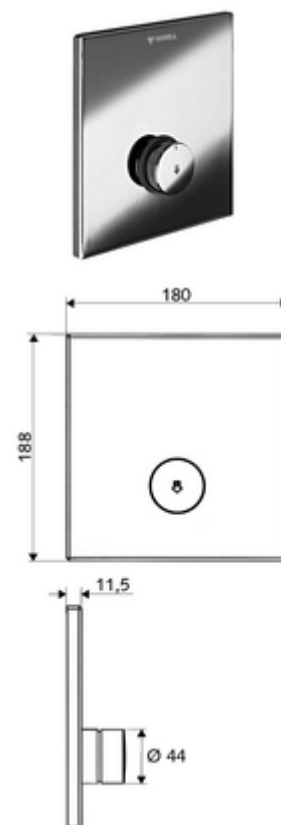

Artikelnummer: 01 833 06 99

Inbouw-douchekraan LINUS D-SC-V Voorgemengd water

Voor Inbouw-Masterbox WBD-SC-V. Manuele activering met automatische sluiting.

Leveringsomvang

- Frontplaat
 - Zelfsluitende knop SC-V met overschuifhuls
- Montageframe
- Bevestigingsmateriaal

Technische gegevens

- Werkstof: Bediening Messing; Frontplaat Messing
- Oppervlak: Bediening Chroom; Frontplaat Chroom
- Afmetingen frontplaat: B 180 mm x H 188 mm x D 11,5 mm

Leveringsgegevens

- Gewicht: 1,40 kg/Stuks
- Verpakkingseenheid: 1

Noodzakelijke gerelateerde items

Inbouw-Masterbox WBD-SC-V

Artikelnr.: 01 827 00 99

Aanbevolen gerelateerde artikelen

Douchekop COMFORT Flex

Artikelnr.: 01 821 06 99 of

Douchekop Aerosolarm

Artikelnr.: 01 814 06 99 of