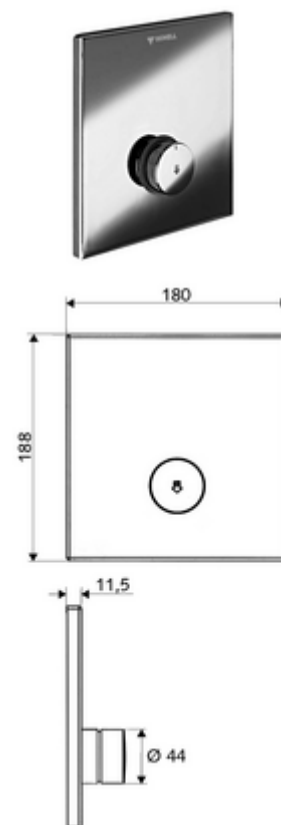

Artikelnummer: 01 833 28 99

Inbouw-douchekraan LINUS D-SC-V Voorgemengd water

Voor Inbouw-Masterbox WBD-SC-V. Manuele activering met automatische sluiting.

Leveringsomvang

- Frontplaat
 - Zelfsluitende knop SC-V met overschuifhuls
- Montageframe
- Bevestigingsmateriaal

Technische gegevens

- Werkstof: Bediening Messing; Frontplaat Roestvrij staal
- Oppervlak: Bediening Chroom; Frontplaat Roestvrij staal geborsteld
- Afmetingen frontplaat: B 180 mm x H 188 mm x D 11,5 mm

Leveringsgegevens

- Gewicht: 1,44 kg/Stuks
- Verpakkingseenheid: 1

Noodzakelijke gerelateerde items

Inbouw-Masterbox WBD-SC-V

Artikelnr.: 01 827 00 99

Aanbevolen gerelateerde artikelen

Douchekop COMFORT Flex