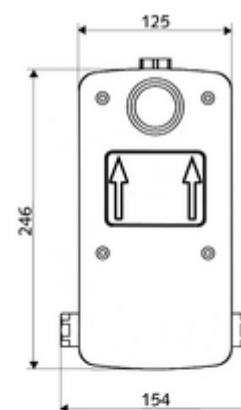

Artikelnummer: 01 800 00 99

Inbouw-Masterbox WBD-SC-T Mengwater, ThermoProtect thermostaat

Voor Inbouw-douche kranen LINUS / LINUS Basic D-SC-T. Manuele activering met automatische sluiting. Met afgedichte doosdoorvoeringen en afsluitkraan binnenin. Extra bevestiging van een magneetventiel voor thermische desinfectie mogelijk.

Leveringsomvang

- Masterbox
  - Ruwbouwdoo
  - Inbouw-douchekraan met 2 afsluitkranen
  - Zelfsluitende cartouche SC II
  - ThermoProtect thermostaat volgens EN 1111, verbrandingsbeveiliging in geval van storing in de koudwatertoevoer
  - 2 voorfilters
  - 2 terugslagkleppen (EN 1717: EB)
- Spoelnippel
- Werfdeksel

Technische gegevens

- Looptijd: 5 - 30 s instelbaar
- Debiet bij 3 bar: 10 l/min
- Werkdruk: 1,0 - 5,0 bar
- Max. rustdruk: 8 bar
- Max. werkingstemperatuur: 70 °C (voor thermische desinfectie 80 °C max. 10 min./dag)
- Werkstof: Behuizing Kunststof; Watertraject Ontzinkingsbestendig messing conform de Duitse drinkwaterverordening
- Afmetingen: B 125 mm x H 246 mm x D 158 mm
- Inbouwdiepte: 88 - 112 mm
- Aansluiting: 2x G 1/2 V
- Uitgang: G 1/2 V
- Certificaten: P-IX 18001/IA, DIN-DVGW, Belgaqua
- Geluidsklasse: I
- Debietsklasse: A

Leveringsgegevens

- Gewicht: 3,08 kg/Stuks
- Verpakkingseenheid: 1

Noodzakelijke gerelateerde items

Inbouw-douchekraan LINUS D-SC-T	Artikelnr.: 01 809 06 99	of
Inbouw-douchekraan LINUS D-SC-T	Artikelnr.: 01 809 28 99	of
Inbouw-douchekraan LINUS Basic D-SC-T	Artikelnr.: 01 900 28 99	of

Voor afdichtingen van constructies volgens DIN 18534

Dilatatiemanchet	Artikelnr.: 00 920 00 99

Aanbevolen gerelateerde artikelen

Douche-Module MONTUS	Artikelnr.: 03 091 00 99