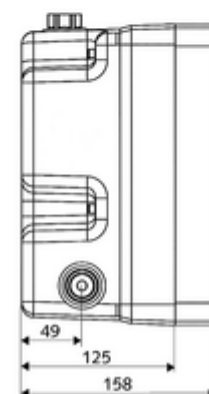

Artikelnummer: 01 800 00 99

Inbouw-Masterbox WBD-SC-T Mengwater, ThermoProtect thermostaat

Voor Inbouw-douche kranen LINUS / LINUS Basic D-SC-T. Manuele activering met automatische sluiting. Met afgedichte doosdoorvoeringen en afsluitkraan binnenin. Extra bevestiging van een magneetventiel voor thermische desinfectie mogelijk.

Leveringsomvang

- Masterbox
  - Ruwbouwdoo
  - Inbouw-douchekraan met 2 afsluitkranen
  - Zelfsluitende cartouche SC II
  - ThermoProtect thermostaat volgens EN 1111, verbrandingsbeveiliging in geval van storing in de koudwatertoevoer
  - 2 voorfilters
  - 2 terugslagkleppen (EN 1717: EB)
- Spoelnippel
- Werfdeksel

Technische gegevens

- Looptijd: 5 - 30 s instelbaar
- Debiet bij 3 bar: 10 l/min
- Werkdruk: 1,0 - 5,0 bar
- Max. rustdruk: 8 bar
- Max. werkingstemperatuur: 70 °C (voor thermische desinfectie 80 °C max. 10 min./dag)
- Werkstof: Behuizing Kunststof; Watertraject Ontzinkingsbestendig messing conform de Duitse drinkwaterverordening
- Afmetingen: B 125 mm x H 246 mm x D 158 mm
- Inbouwdiepte: 88 - 112 mm
- Aansluiting: 2x G 1/2 V
- Uitgang: G 1/2 V
- Certificaten: P-IX 18001/IA, DIN-DVGW, Belgaqua
- Geluidsklasse: I
- Debietsklasse: A

Leveringsgegevens

- Gewicht: 3,08 kg/Stuks
- Verpakkingseenheid: 1

Noodzakelijke gerelateerde items

Inbouw-douchekraan LINUS D-SC-T	Artikelnr.: 01 809 06 99	of
Inbouw-douchekraan LINUS D-SC-T	Artikelnr.: 01 809 28 99	of
Inbouw-douchekraan LINUS Basic D-SC-T	Artikelnr.: 01 900 28 99	of

Voor afdichtingen van constructies volgens DIN 18534

Dilatatiemanchet	Artikelnr.: 00 920 00 99

Aanbevolen gerelateerde artikelen

Douche-Module MONTUS	Artikelnr.: 03 091 00 99