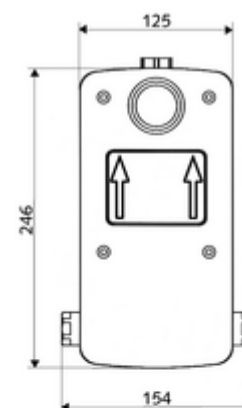

Technische gegevens

- Debiet bij 3 bar: 15 l/min
- Werkdruk: 1,0 - 5,0 bar
- Max. rustdruk: 8 bar
- Max. werkingstemperatuur: 70 °C (voor thermische desinfectie 80 °C max. 10 min./dag)
- Werkstof: Behuizing Kunststof; Watertraject Ontzinkingsbestendig messing conform de Duitse drinkwaterverordening
- Afmetingen: B 125 mm x H 246 mm x D 158 mm
- Inbouwdiepte: 88 - 112 mm
- Aansluiting: 2x G 1/2 V
- Uitgang: G 1/2 V
- Certificaten: P-IX 18001/IA, Belgaqua
- Geluidsklasse: I
- Debietsklasse: A

Leveringsgegevens

- Gewicht: 3,08 kg/Stuks
- Verpakkingseenheid: 1

Noodzakelijke gerelateerde items

Inbouw-douchekraan LINUS D-C-T	Artikelnr.: 01 918 06 99	of
Inbouw-douchekraan LINUS D-C-T	Artikelnr.: 01 918 28 99	of
Inbouw-douchekraan LINUS Basic D-C-T	Artikelnr.: 01 909 28 99	of
<u>Voor afdichtingen van constructies volgens DIN 18534</u>		
Dilatatiemanchet	Artikelnr.: 00 920 00 99	