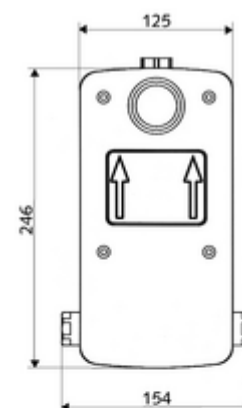

Leveringsgegevens

- Gewicht: 3,08 kg/Stuks
- Verpakkingseenheid: 1

Noodzakelijke gerelateerde items

Inbouw-douchekraan LINUS D-C-T	Artikelnr.: 01 918 06 99	of
Inbouw-douchekraan LINUS D-C-T	Artikelnr.: 01 918 28 99	of
Inbouw-douchekraan LINUS Basic D-C-T	Artikelnr.: 01 909 28 99	of
<u>Voor afdichtingen van constructies volgens DIN 18534</u>		
Dilatatiemanchet	Artikelnr.: 00 920 00 99	

Aanbevolen gerelateerde artikelen

Douche-Module MONTUS	Artikelnr.: 03 091 00 99