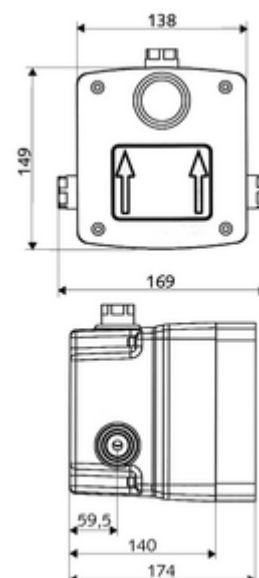

Artikelnummer: 01 822 00 99

Inbouw-Masterbox WBD-E-V Voorgemengd water

Voor Inbouw-douche kranen LINUS Basic D-C-V. Elektronische activering. Met afdichte doosdoorvoeringen en afsluitkraan binnenin.

Leveringsomvang

- Masterbox
 - Ruwbouwdoo
 - Inbouw-douchekraan met afsluitkraan
 - Magneetventiel 6 V
 - Voorfilter
 - Terugslagklep (EN 1717: EB)
- Spoelnippel
- Werfdeksel

Technische gegevens

- Debiet bij 3 bar: 15 l/min
- Werkdruk: 1,0 - 5,0 bar
- Max. rustdruk: 8 bar
- Max. werkingstemperatuur: 70 °C (80 °C voor thermische desinfectie)
- Werkstof: Behuizing Kunststof; Watertraject Ontzinkingsbestendig messing conform de Duitse drinkwaterverordening
- Afmetingen: B 138 mm x H 149 mm x D 140 mm
- Inbouwdiepte: 100 - 124 mm
- Aansluiting: DN 15 G 1/2 V
- Uitgang: DN 15 G 1/2 V
- Certificaten: P-IX 18001/IA, Belgaqua
- Geluidsklasse: I
- Debietsklasse: A

Leveringsgegevens

- Gewicht: 1,79 kg/Stuks
- Verpakkingseenheid: 1

Noodzakelijke gerelateerde items

Inbouw-douchekraan LINUS Basic D-C-V Artikelnr.: 01 921 28 99
Voor afdichtingen van constructies volgens DIN 18534
 Dilatatiemanchet Artikelnr.: 00 919 00 99