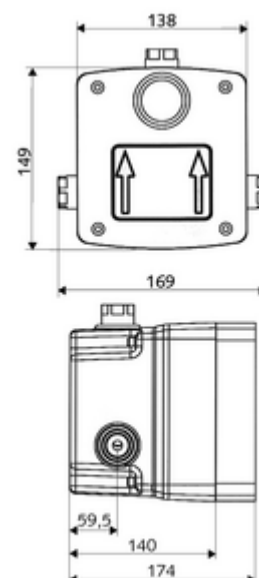

Artikelnummer: 01 822 00 99

Inbouw-Masterbox WBD-E-V Voorgemengd water

Voor Inbouw-douche kranen LINUS Basic D-C-V. Elektronische activering. Met afdichte doosdoorvoeringen en afsluitkraan binnenin.

Leveringsomvang

- Masterbox
 - Ruwbouwdoo
 - Inbouw-douchekraan met afsluitkraan
 - Magneetventiel 6 V
 - Voorfilter
 - Terugslagklep (EN 1717: EB)
- Spoelnippel
- Werfdeksel

Technische gegevens

- Debiet bij 3 bar: 15 l/min
- Werkdruk: 1,0 - 5,0 bar
- Max. rustdruk: 8 bar
- Max. werkingstemperatuur: 70 °C (80 °C voor thermische desinfectie)
- Werkstof: Behuizing Kunststof; Watertraject Ontzinkingsbestendig messing conform de Duitse drinkwaterverordening
- Afmetingen: B 138 mm x H 149 mm x D 140 mm
- Inbouwdiepte: 100 - 124 mm
- Aansluiting: DN 15 G 1/2 V
- Uitgang: DN 15 G 1/2 V
- Certificaten: P-IX 18001/IA, Belgaqua
- Geluidsklasse: I
- Debietsklasse: A

Leveringsgegevens

- Gewicht: 1,79 kg/Stuks
- Verpakkingseenheid: 1

Noodzakelijke gerelateerde items

Inbouw-douchekraan LINUS Basic D-C-V Artikelnr.: 01 921 28 99
Voor afdichtingen van constructies volgens DIN 18534
Dilatatiemanchet Artikelnr.: 00 919 00 99