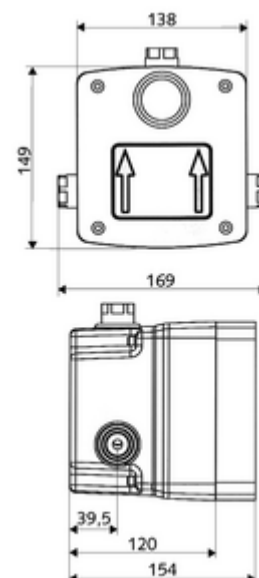

Leveringsgegevens

- Gewicht: 1,70 kg/Stuks
- Verpakkingseenheid: 1

Noodzakelijke gerelateerde items

Inbouw-douchekraan LINUS D-SC-V	Artikelnr.: 01 833 06 99	of
Inbouw-douchekraan LINUS D-SC-V	Artikelnr.: 01 833 28 99	of
<u>Voor afdichtingen van constructies volgens DIN 18534</u>		
Dilatatiemanchet	Artikelnr.: 00 919 00 99	

Aanbevolen gerelateerde artikelen

Douche-Module MONTUS	Artikelnr.: 03 091 00 99