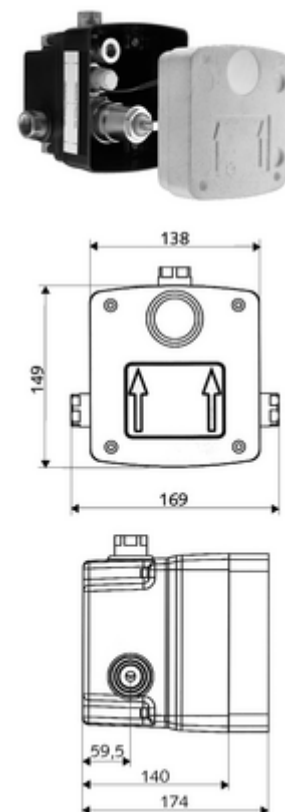

Artikelnummer: 01 904 00 99

Inbouw-Masterbox WBD-E-M Mengwater

Voor Inbouw-douche kranen LINUS D-C-M of LINUS Basic D-C-M. Elektronische activering. Met afdichtende doosdoorvoeringen en afsluitkraan binnenin.

Leveringsomvang

- Masterbox
  - Ruwbouwdoo
  - Inbouw-douchekraan met 2 afsluitkranen
  - Magneetventiel 6 V
  - Mengcartouche
  - 2 voorfilters
  - 2 terugslagkleppen (EN 1717: EB)
- Spoelnippel
- Werfdeksel

Technische gegevens

- Debiet bij 3 bar: 15 l/min
- Werkdruk: 1,0 - 5,0 bar
- Max. rustdruk: 8 bar
- Max. werkingstemperatuur: 70 °C (80 °C voor thermische desinfectie)
- Werkstof: Behuizing Kunststof; Watertraject Ontzinkingsbestendig messing conform de Duitse drinkwaterverordening
- Afmetingen: B 138 mm x H 149 mm x D 140 mm
- Inbouwdiepte: 100 - 124 mm
- Aansluiting: 2x DN 15 G 1/2 V
- Uitgang: DN 15 G 1/2 V
- Certificaten: Belgaqua

Leveringsgegevens

- Gewicht: 1,97 kg/Stuks
- Verpakkingseenheid: 1

Noodzakelijke gerelateerde items

Inbouw-douchekraan LINUS D-C-M	Artikelnr.: 01 919 06 99	of
Inbouw-douchekraan LINUS D-C-M	Artikelnr.: 01 919 28 99	of
Inbouw-douchekraan LINUS Basic D-C-M	Artikelnr.: 01 920 28 99	of
<u>Voor afdichtingen van constructies volgens DIN 18534</u>		
Dilatatiemanchet	Artikelnr.: 00 919 00 99	

Aanbevolen gerelateerde artikelen

Douche-Module MONTUS	Artikelnr.: 03 091 00 99

Montage-instructies

- Stroomvoorziening voorzien voor de betreffende douche-elektronica.