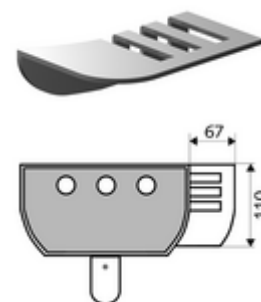

Artikelnummer: 00 809 08 99

Zeehouder douchepaneel LINUS

Zeehouder voor alle SCHELL-douchepanelen LINUS (aluminium) voor latere montage.

Leveringsomvang

- Bevestigingsmateriaal
- Zeehouder

Technische gegevens

- Werkstof: Aluminium
- Oppervlak: Aluminium geanodiseerd

Leveringsgegevens

- Gewicht: 0,19 kg/Stuks
 - Verpakkingseenheid: 1
-