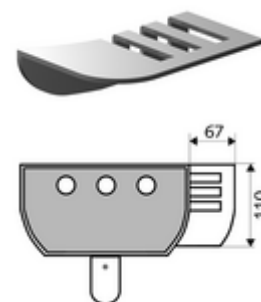

Artikelnummer: 00 809 08 99

Zeephouder douchepaneel LINUS

Zeephouder voor alle SCHELL-douchepanelen LINUS (aluminium) voor latere montage.

Leveringsomvang

- Bevestigingsmateriaal
- Zeephouder

Technische gegevens

- Werkstof: Aluminium
- Oppervlak: Aluminium geanodiseerd

Leveringsgegevens

- Gewicht: 0,19 kg/Stuks
- Verpakkingseenheid: 1