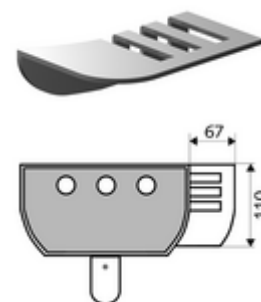

Artikelnummer: 00 809 08 99

Zeehouder douchepaneel LINUS

Zeehouder voor alle SCHELL-douchepanelen LINUS (aluminium) voor latere montage.

Leveringsomvang

- Bevestigingsmateriaal
- Zeehouder

Technische gegevens

- Werkstof: Aluminium
- Oppervlak: Aluminium geanodiseerd

Leveringsgegevens

- Gewicht: 0,19 kg/Stuks
- Verpakkingseenheid: 1