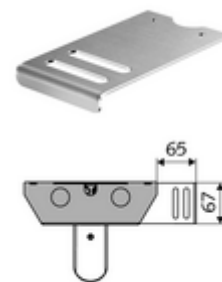

Artikelnummer: 00 836 28 99

Zeephouder douchepaneel LINUS Trend

Leveringsomvang

- Zeephouder
- Bevestigingsmateriaal

Technische gegevens

- Werkstof: Roestvrij staal
- Oppervlak: Roestvrij staal geborsteld

Leveringsgegevens

- Gewicht: 0,14 kg/Stuks
- Verpakkingseenheid: 1

Opmerking

- Uitloopartikel, leverbaar tot einde voorraad

Montage-instructies

- Zeephouder aan beide kanten te monteren.