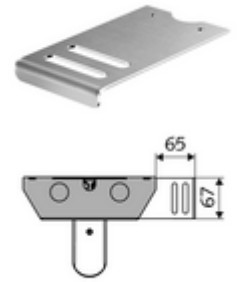

Artikelnummer: 00 836 28 99

Zeephouder douchepaneel LINUS Trend

Leveringsomvang

- Zeephouder
- Bevestigingsmateriaal

Technische gegevens

- Werkstof: Roestvrij staal
- Oppervlak: Roestvrij staal geborsteld

Leveringsgegevens

- Gewicht: 0,14 kg/Stuks
- Verpakkingseenheid: 1

Opmerking

- Uitloopartikel, leverbaar tot einde voorraad

Montage-instructies

- Zeephouder aan beide kanten te monteren.