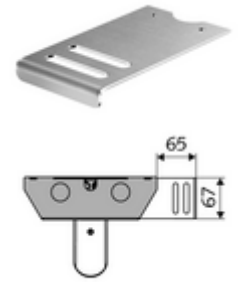

Artikelnummer: 00 836 28 99

Zeephouder douchepaneel LINUS Trend

Leveringsomvang

- Zeephouder
- Bevestigingsmateriaal

Technische gegevens

- Werkstof: Roestvrij staal
- Oppervlak: Roestvrij staal geborsteld

Leveringsgegevens

- Gewicht: 0,14 kg/Stuks
- Verpakkingseenheid: 1

Opmerking

- Uitloopartikel, leverbaar tot einde voorraad

Montage-instructies

- Zeephouder aan beide kanten te monteren.