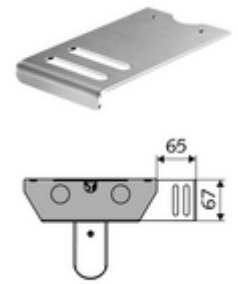

Artikelnummer: 00 836 28 99

Zeephouder douchepaneel LINUS Trend

Leveringsomvang

- Zeephouder
- Bevestigingsmateriaal

Technische gegevens

- Werkstof: Roestvrij staal
- Oppervlak: Roestvrij staal geborsteld

Leveringsgegevens

- Gewicht: 0,14 kg/Stuks
- Verpakkingseenheid: 1

Opmerking

- Uitloopartikel, leverbaar tot einde voorraad

Montage-instructies

- Zeephouder aan beide kanten te monteren.