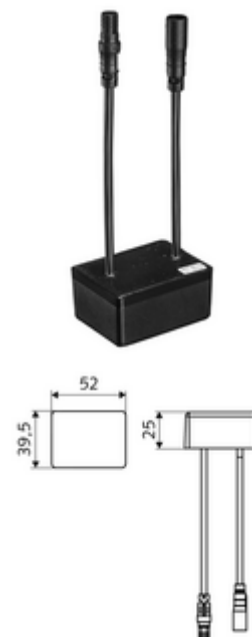

Artikelnummer: 00 906 00 99

CVD-beschermfilter

Filtert stoorimpulsen van elektrische installaties, die niet volgens VDE zijn, als bescherming voor verkeerde werking van de CVD-touch-elektronica.

Leveringsgegevens

- Gewicht: 0,12 kg/Stuks
- Verpakkingseenheid: 1

Gecombineerd met

Inbouw-douchekraan LINUS D-C-T	Artikelnr.: 01 918 06 99	of
Inbouw-douchekraan LINUS D-C-T	Artikelnr.: 01 918 28 99	of
Inbouw-douchekraan LINUS Basic D-C-T	Artikelnr.: 01 909 28 99	of
Inbouw-douchekraan LINUS D-C-M	Artikelnr.: 01 919 06 99	of
Inbouw-douchekraan LINUS D-C-M	Artikelnr.: 01 919 28 99	of
Inbouw-douchekraan LINUS Basic D-C-M	Artikelnr.: 01 920 28 99	of
Inbouw-douchekraan LINUS Basic D-C-V	Artikelnr.: 01 921 28 99	of
Douchepaneel LINUS DP-C-T	Artikelnr.: 00 819 08 99	of
Douchepaneel LINUS DP-C-T	Artikelnr.: 00 820 08 99	of
Douchepaneel LINUS DP-C-T	Artikelnr.: 00 822 08 99	of
Douchepaneel LINUS DP-C-T	Artikelnr.: 00 823 08 99	of
Douchepaneel LINUS Inox DP-C-T	Artikelnr.: 00 841 28 99	of
Douchepaneel LINUS Inox DP-C-T	Artikelnr.: 00 842 28 99	of
Douchepaneel LINUS Inox DP-C-T	Artikelnr.: 00 843 28 99	of
Douchepaneel LINUS Inox DP-C-T-H	Artikelnr.: 00 846 28 99	of
Douchepaneel LINUS Inox DP-C-T-D-H	Artikelnr.: 00 847 28 99	of

Opmerking

- CVD-beschermfilter niet in combinatie met gekoppelde kranen in het watermanagementsysteem SWS te gebruiken.