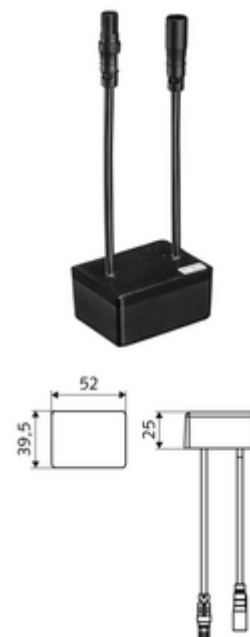

Artikelnummer: 00 906 00 99

CVD-beschermfilter

Filtert stoorimpulsen van elektrische installaties, die niet volgens VDE zijn, als bescherming voor verkeerde werking van de CVD-touch-elektronica.

Leveringsgegevens

- Gewicht: 0,12 kg/Stuks
- Verpakkingseenheid: 1

Gecombineerd met

Inbouw-douchekraan LINUS D-C-T	Artikelnr.: 01 918 06 99	of
Inbouw-douchekraan LINUS D-C-T	Artikelnr.: 01 918 28 99	of
Inbouw-douchekraan LINUS Basic D-C-T	Artikelnr.: 01 909 28 99	of
Inbouw-douchekraan LINUS D-C-M	Artikelnr.: 01 919 06 99	of
Inbouw-douchekraan LINUS D-C-M	Artikelnr.: 01 919 28 99	of
Inbouw-douchekraan LINUS Basic D-C-M	Artikelnr.: 01 920 28 99	of
Inbouw-douchekraan LINUS Basic D-C-V	Artikelnr.: 01 921 28 99	of
Douchepaneel LINUS DP-C-T	Artikelnr.: 00 819 08 99	of
Douchepaneel LINUS DP-C-T	Artikelnr.: 00 820 08 99	of
Douchepaneel LINUS DP-C-T	Artikelnr.: 00 822 08 99	of
Douchepaneel LINUS DP-C-T	Artikelnr.: 00 823 08 99	of
Douchepaneel LINUS Inox DP-C-T	Artikelnr.: 00 841 28 99	of
Douchepaneel LINUS Inox DP-C-T	Artikelnr.: 00 842 28 99	of
Douchepaneel LINUS Inox DP-C-T	Artikelnr.: 00 843 28 99	of
Douchepaneel LINUS Inox DP-C-T-H	Artikelnr.: 00 846 28 99	of
Douchepaneel LINUS Inox DP-C-T-D-H	Artikelnr.: 00 847 28 99	of

Opmerking

- CVD-beschermfilter niet in combinatie met gekoppelde kranen in het watermanagementsysteem SWS te gebruiken.