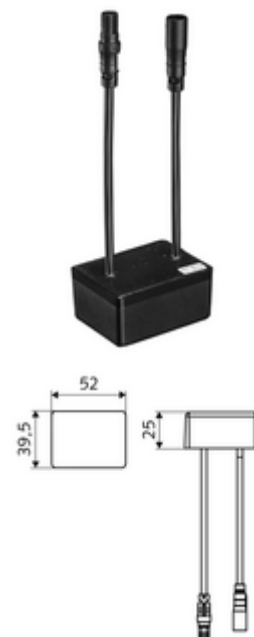

Artikelnummer: 00 906 00 99

CVD-beschermfilter

Filtert stoorimpulsen van elektrische installaties, die niet volgens VDE zijn, als bescherming voor verkeerde werking van de CVD-touch-elektronica.

Leveringsgegevens

- Gewicht: 0,12 kg/Stuks
- Verpakkingseenheid: 1

Gecombineerd met

Inbouw-douchekraan LINUS D-C-T	Artikelnr.: 01 918 06 99	of
Inbouw-douchekraan LINUS D-C-T	Artikelnr.: 01 918 28 99	of
Inbouw-douchekraan LINUS Basic D-C-T	Artikelnr.: 01 909 28 99	of
Inbouw-douchekraan LINUS D-C-M	Artikelnr.: 01 919 06 99	of
Inbouw-douchekraan LINUS D-C-M	Artikelnr.: 01 919 28 99	of
Inbouw-douchekraan LINUS Basic D-C-M	Artikelnr.: 01 920 28 99	of
Inbouw-douchekraan LINUS Basic D-C-V	Artikelnr.: 01 921 28 99	of
Douchepaneel LINUS DP-C-T	Artikelnr.: 00 819 08 99	of
Douchepaneel LINUS DP-C-T	Artikelnr.: 00 820 08 99	of
Douchepaneel LINUS DP-C-T	Artikelnr.: 00 822 08 99	of
Douchepaneel LINUS DP-C-T	Artikelnr.: 00 823 08 99	of
Douchepaneel LINUS Inox DP-C-T	Artikelnr.: 00 841 28 99	of
Douchepaneel LINUS Inox DP-C-T	Artikelnr.: 00 842 28 99	of
Douchepaneel LINUS Inox DP-C-T	Artikelnr.: 00 843 28 99	of
Douchepaneel LINUS Inox DP-C-T-H	Artikelnr.: 00 846 28 99	of
Douchepaneel LINUS Inox DP-C-T-D-H	Artikelnr.: 00 847 28 99	of

Opmerking