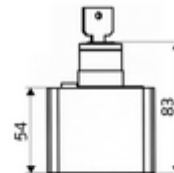

- Opbouwsleutelschakelaar 240V / 3 A
- 2 sleutels

Technische gegevens

- Beschermingsklasse: IP65

Leveringsgegevens

- Gewicht: 0,19 kg/Stuks
- Verpakkingseenheid: 1

Noodzakelijke gerelateerde items

Magneetventiel thermische desinfectie	Artikelnr.: 01 875 00 99	
Inbouw-netvoedingseenheid 12 VDC, 100 - 240 VAC, 50 - 60 Hz	Artikelnr.: 01 566 00 99	of
Netvoedingseenheid 12 VDC, 100 - 240 VAC, 50 - 60 Hz	Artikelnr.: 01 490 00 99	of
Elektrische verdeelkast 12 VDC, 100 - 240 VAC, 50 - 60 Hz	Artikelnr.: 01 537 00 99	of