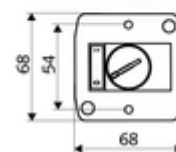

- Opbouwsleutelschakelaar 240V / 3 A
- 2 sleutels

Technische gegevens

- Beschermingsklasse: IP65

Leveringsgegevens

- Gewicht: 0,19 kg/Stuks
- Verpakkingseenheid: 1

Noodzakelijke gerelateerde items

Magneetventiel thermische desinfectie	Artikelnr.: 01 875 00 99
Inbouw-netvoedingseenheid 12 VDC, 100 - 240 VAC, 50 - 60 Hz	Artikelnr.: 01 566 00 99 of
Netvoedingseenheid 12 VDC, 100 - 240 VAC, 50 - 60 Hz	Artikelnr.: 01 490 00 99 of
Elektrische verdeelkast 12 VDC, 100 - 240 VAC, 50 - 60 Hz	Artikelnr.: 01 537 00 99 of