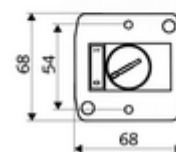

- Opbouwsleutelschakelaar 240V / 3 A
- 2 sleutels

Technische gegevens

- Beschermingsklasse: IP65

Leveringsgegevens

- Gewicht: 0,19 kg/Stuks
- Verpakkingseenheid: 1

Noodzakelijke gerelateerde items

Magneetventiel thermische desinfectie	Artikelnr.: 01 875 00 99	
Inbouw-netvoedingseenheid 12 VDC, 100 - 240 VAC, 50 - 60 Hz	Artikelnr.: 01 566 00 99	of
Netvoedingseenheid 12 VDC, 100 - 240 VAC, 50 - 60 Hz	Artikelnr.: 01 490 00 99	of
Elektrische verdeelkast 12 VDC, 100 - 240 VAC, 50 - 60 Hz	Artikelnr.: 01 537 00 99	of