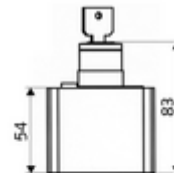

- Opbouwsleutelschakelaar 240V / 3 A
- 2 sleutels

Technische gegevens

- Beschermingsklasse: IP65

Leveringsgegevens

- Gewicht: 0,19 kg/Stuks
- Verpakkingseenheid: 1

Noodzakelijke gerelateerde items

Magneetventiel thermische desinfectie	Artikelnr.: 01 875 00 99
Inbouw-netvoedingseenheid 12 VDC, 100 - 240 VAC, 50 - 60 Hz	Artikelnr.: 01 566 00 99 of
Netvoedingseenheid 12 VDC, 100 - 240 VAC, 50 - 60 Hz	Artikelnr.: 01 490 00 99 of
Elektrische verdeelkast 12 VDC, 100 - 240 VAC, 50 - 60 Hz	Artikelnr.: 01 537 00 99 of