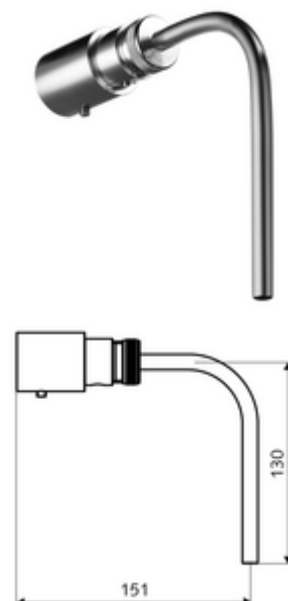

Artikelnummer: 01 816 00 99

Staalafname-kraan voor douchekoppen Voor douchekop BASIC (tot 2015)

Kraan voor monsternamen volgens DIN ISO 19 458.

Leveringsomvang

- Staalafname-kraan
- Afnamebuis 90° met wartelmoer en afdichtingen

Technische gegevens

- Werkstof: Wartelmoer Messing; Afnamebuis Roestvrij staal; Behuizing Messing conform de Duitse drinkwaterverordening
- Max. werkingstemperatuur: 120 °C kortstondig

Leveringsgegevens

- Gewicht: 0,42 kg/Stuks
- Verpakkingseenheid: 1

Gecombineerd met