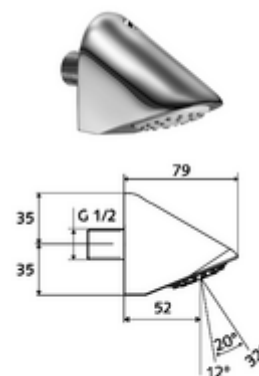

Artikelnummer: 01 821 06 99

Douchekop COMFORT Flex

Instelbare hellingshoek. Vandalismebestendige douchekop met softstraal en antikalknoppen. Afgeronde vorm beperkt risico op zelfmoord.

Leveringsomvang

- Douchekop

Technische gegevens

- Debiet: max. 9 l/min drakonafhankelijk
- Werkstof: Behuizing Messing conform de Duitse drinkwaterverordening
- Oppervlak: Chroom
- Hellingshoek: 12 - 32 °
- Aansluiting: DN 15 G 1/2 M
- Certificaten: P-IX 29941/IZ, DIN-DVGW, ACS, WRAS
- Geluidsklasse: I
- Debietsklasse: Z

Leveringsgegevens

- Gewicht: 0,50 kg/Stuks
- Verpakkingseenheid: 1

Aanbevolen gerelateerde artikelen

Staalafname-kraan COMFORT Flex

Artikelnr.: 01 823 00 99

Opmerking