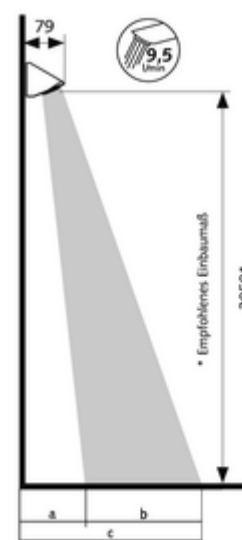

Artikelnummer: 01 821 06 99

Douchekop COMFORT Flex

Instelbare hellingshoek. Vandalismebestendige douchekop met softstraal en antikalknoppen. Afgeronde vorm beperkt risico op zelfmoord.

Leveringsomvang

- Douchekop

Technische gegevens

- Debiet: max. 9 l/min drakonafhankelijk
- Werkstof: Behuizing Messing conform de Duitse drinkwaterverordening
- Oppervlak: Chroom
- Hellingshoek: 12 - 32 °
- Aansluiting: DN 15 G 1/2 M
- Certificaten: P-IX 29941/IZ, DIN-DVGW, ACS, WRAS
- Geluidsklasse: I
- Debietsklasse: Z

Leveringsgegevens

- Gewicht: 0,50 kg/Stuks
- Verpakkingseenheid: 1

Aanbevolen gerelateerde artikelen

Staalafname-kraan COMFORT Flex

Artikelnr.: 01 823 00 99

Opmerking