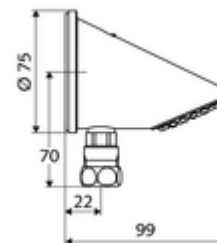

Artikelnummer: 01 846 06 99

Opbouw-douchekop VITUS

Vandalismebestendige douchekop met softstraal en antikalknoppen. Opbouw-douchekop, aansluiting onder.

Leveringsomvang

- Douchekop
- Klenschroefkoppeling
- Bevestigingsmateriaal voor wandmontage

Technische gegevens

- Debiet: max. 9 l/min drukonafhankelijk
- Oppervlak: Chroom
- Hellingshoek: 23 °
- Aansluiting: Ø 15 (DN 15 G 1/2 M)

Leveringsgegevens

- Gewicht: 1,04 kg/Stuks
- Verpakkingseenheid: 1

Aanbevolen gerelateerde artikelen

Opbouw-buisset VITUS

Artikelnr.: 25 666 06 99