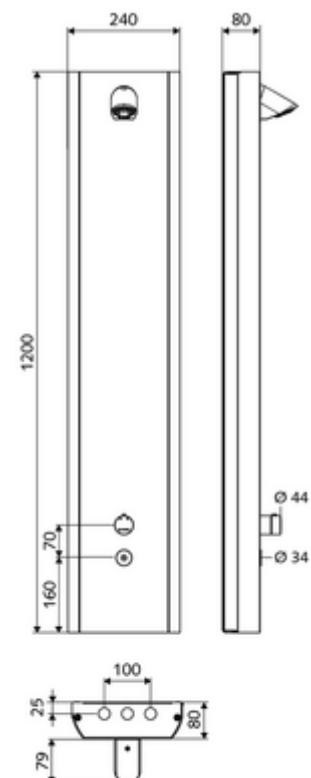

Technische gegevens

- Instelmogelijkheden via SWS/SSC
  - Bedieningskracht (licht / gemiddeld / moeilijk)
  - Manuele programmering (uit / aan)
  - Max. looptijd (1 - 950 s)
  - Stagnatiespoeling (uit/1 - 1000 s, om de 1 - 250 uur na laatste spoeling/om de 1 - 250 uur)
  - Blokkeertijd bediening (uit / 1 - 255 s, time-out 1 - 2000 min)
- Instelmogelijkheden via manuele programmering
  - Max. looptijd (10 - 360 s in 10 programmaniveaus, fabrieksinstelling 20 s)
  - Stagnatiespoeling (uit/20 s, om de 24 uur)
- Debiet: max. 9 l/min drakonafhankelijk
- Werkdruk: 1,0 - 5,0 bar
- Max. rustdruk: 8 bar
- Max. werkingstemperatuur: 70 °C kortstondig
- Werkstof: Bediening Messing; Behuizing Roestvrij staal 1.4404; Buizen Kunststof conform de Duitse drinkwaterverordening; Watertraject Messing conform de Duitse drinkwaterverordening
- Oppervlak: Bediening Chroom; Behuizing Roestvrij staal geborsteld
- Afmetingen: B 240 mm x H 1200 mm x D 80 mm
- Aansluiting: 2x DN 15 G 1/2 M
- Certificaten: Belgaqua

Leveringsgegevens

- Gewicht: 11,92 kg/Stuks
- Verpakkingseenheid: 1