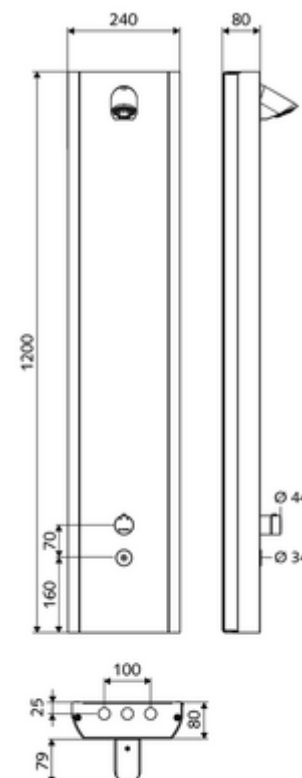

Technische gegevens

- Instelmogelijkheden via SWS/SSC
  - Bedieningskracht (licht / gemiddeld / moeilijk)
  - Manuele programmering (uit / aan)
  - Max. looptijd (1 - 950 s)
  - Stagnatiespoeling (uit/1 - 1000 s, om de 1 - 250 uur na laatste spoeling/om de 1 - 250 uur)
  - Blokkeertijd bediening (uit / 1 - 255 s, time-out 1 - 2000 min)
- Instelmogelijkheden via manuele programmering
  - Max. looptijd (10 - 360 s in 10 programmaniveaus, fabrieksinstelling 20 s)
  - Stagnatiespoeling (uit/20 s, om de 24 uur)
- Debiet: max. 9 l/min drakonafhankelijk
- Werkdruk: 1,0 - 5,0 bar
- Max. rustdruk: 8 bar
- Max. werkingstemperatuur: 70 °C kortstondig
- Werkstof: Bediening Messing; Behuizing Roestvrij staal 1.4404; Buizen Kunststof conform de Duitse drinkwaterverordening; Watertraject Messing conform de Duitse drinkwaterverordening
- Oppervlak: Bediening Chroom; Behuizing Roestvrij staal geborsteld
- Afmetingen: B 240 mm x H 1200 mm x D 80 mm
- Aansluiting: 2x DN 15 G 1/2 M
- Certificaten: Belgaqua

Leveringsgegevens

- Gewicht: 11,92 kg/Stuks
- Verpakkingseenheid: 1