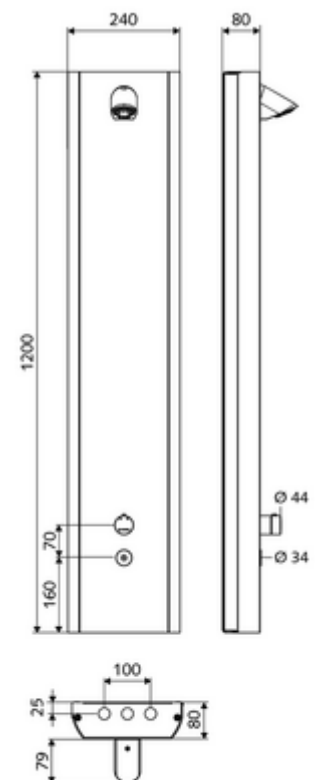

Technische gegevens

- Instelmogelijkheden via SWS/SSC
  - Bedieningskracht (licht / gemiddeld / moeilijk)
  - Manuele programmering (uit / aan)
  - Max. looptijd (1 - 950 s)
  - Stagnatiespoeling (uit/1 - 1000 s, om de 1 - 250 uur na laatste spoeling/om de 1 - 250 uur)
  - Blokkeertijd bediening (uit / 1 - 255 s, time-out 1 - 2000 min)
- Instelmogelijkheden via manuele programmering
  - Max. looptijd (10 - 360 s in 10 programmaniveaus, fabrieksinstelling 20 s)
  - Stagnatiespoeling (uit/20 s, om de 24 uur)
- Debiet: max. 9 l/min drukonafhankelijk
- Werkdruk: 1,0 - 5,0 bar
- Max. rustdruk: 8 bar
- Max. werkingstemperatuur: 70 °C kortstondig
- Werkstof: Bediening Messing; Behuizing Roestvrij staal 1.4404; Buizen Kunststof conform de Duitse drinkwaterverordening; Watertraject Messing conform de Duitse drinkwaterverordening
- Oppervlak: Bediening Chroom; Behuizing Roestvrij staal geborsteld
- Afmetingen: B 240 mm x H 1200 mm x D 80 mm
- Aansluiting: 2x DN 15 G 1/2 M
- Certificaten: Belgaqua

Leveringsgegevens

- Gewicht: 12,80 kg/Stuks