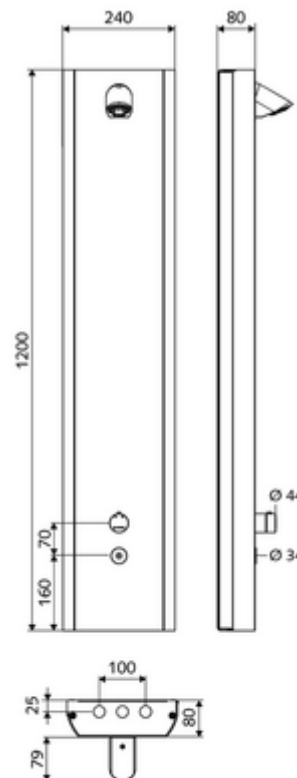

Technische gegevens

- Instelmogelijkheden via SWS/SSC
  - Bedieningskracht (licht / gemiddeld / moeilijk)
  - Manuele programmering (uit / aan)
  - Max. looptijd (1 - 950 s)
  - Stagnatiespoeling (uit/1 - 1000 s, om de 1 - 250 uur na laatste spoeling/om de 1 - 250 uur)
  - Blokkeertijd bediening (uit / 1 - 255 s, time-out 1 - 2000 min)
- Instelmogelijkheden via manuele programmering
  - Max. looptijd (10 - 360 s in 10 programmaniveaus, fabrieksinstelling 20 s)
  - Stagnatiespoeling (uit/20 s, om de 24 uur)
- Debiet: max. 9 l/min drukonafhankelijk
- Werkdruk: 1,0 - 5,0 bar
- Max. rustdruk: 8 bar
- Max. werkingstemperatuur: 70 °C kortstondig
- Werkstof: Bediening Messing; Behuizing Roestvrij staal 1.4404; Buizen Kunststof conform de Duitse drinkwaterverordening; Watertraject Messing conform de Duitse drinkwaterverordening
- Oppervlak: Bediening Chroom; Behuizing Roestvrij staal geborsteld
- Afmetingen: B 240 mm x H 1200 mm x D 80 mm
- Aansluiting: 2x DN 15 G 1/2 M
- Certificaten: Belgaqua

Leveringsgegevens

- Gewicht: 12,80 kg/Stuks