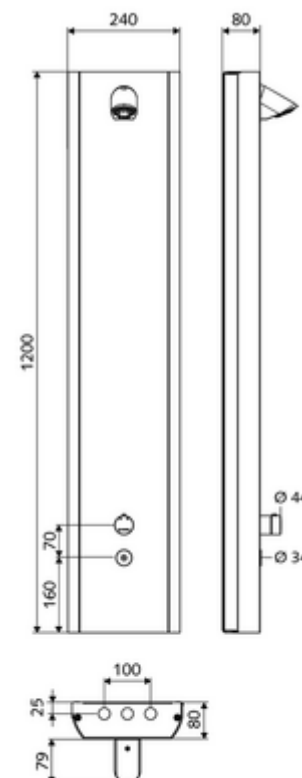

Technische gegevens

- Instelmogelijkheden via SWS/SSC
  - Bedieningskracht (licht / gemiddeld / moeilijk)
  - Manuele programmering (uit / aan)
  - Max. looptijd (1 - 950 s)
  - Stagnatiespoeling (uit/1 - 1000 s, om de 1 - 250 uur na laatste spoeling/om de 1 - 250 uur)
  - Blokkeertijd bediening (uit / 1 - 255 s, time-out 1 - 2000 min)
- Instelmogelijkheden via manuele programmering
  - Max. looptijd (10 - 360 s in 10 programmaniveaus, fabrieksinstelling 20 s)
  - Stagnatiespoeling (uit/20 s, om de 24 uur)
- Debiet: max. 9 l/min drukonafhankelijk
- Werkdruk: 1,0 - 5,0 bar
- Max. rustdruk: 8 bar
- Max. werkingstemperatuur: 70 °C kortstondig
- Werkstof: Bediening Messing; Behuizing Roestvrij staal 1.4404; Buizen Kunststof conform de Duitse drinkwaterverordening; Watertraject Messing conform de Duitse drinkwaterverordening
- Oppervlak: Bediening Chroom; Behuizing Roestvrij staal geborsteld
- Afmetingen: B 240 mm x H 1200 mm x D 80 mm
- Aansluiting: 2x DN 15 G 1/2 M
- Certificaten: Belgaqua

Leveringsgegevens

- Gewicht: 12,80 kg/Stuks