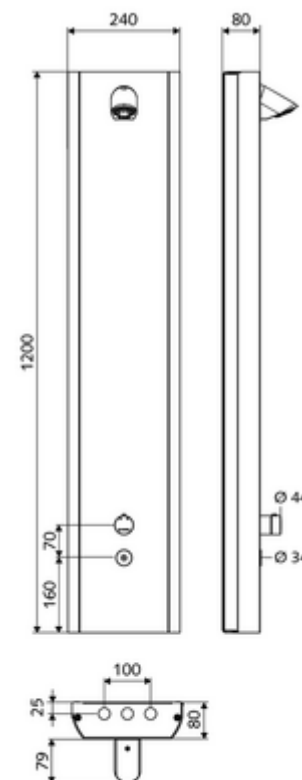

Technische gegevens

- Instelmogelijkheden via SWS/SSC
  - Bedieningskracht (licht / gemiddeld / moeilijk)
  - Manuele programmering (uit / aan)
  - Max. looptijd (1 - 950 s)
  - Stagnatiespoeling (uit/1 - 1000 s, om de 1 - 250 uur na laatste spoeling/om de 1 - 250 uur)
  - Blokkeertijd bediening (uit / 1 - 255 s, time-out 1 - 2000 min)
- Instelmogelijkheden via manuele programmering
  - Max. looptijd (10 - 360 s in 10 programmaniveaus, fabrieksinstelling 20 s)
  - Stagnatiespoeling (uit/20 s, om de 24 uur)
- Debiet: max. 9 l/min drukonafhankelijk
- Werkdruk: 1,0 - 5,0 bar
- Max. rustdruk: 8 bar
- Max. werkingstemperatuur: 70 °C kortstondig
- Werkstof: Bediening Messing; Behuizing Roestvrij staal 1.4404; Buizen Kunststof conform de Duitse drinkwaterverordening; Watertraject Messing conform de Duitse drinkwaterverordening
- Oppervlak: Bediening Chroom; Behuizing Roestvrij staal geborsteld
- Afmetingen: B 240 mm x H 1200 mm x D 80 mm
- Aansluiting: 2x DN 15 G 1/2 M
- Certificaten: Belgaqua

Leveringsgegevens

- Gewicht: 12,81 kg/Stuks