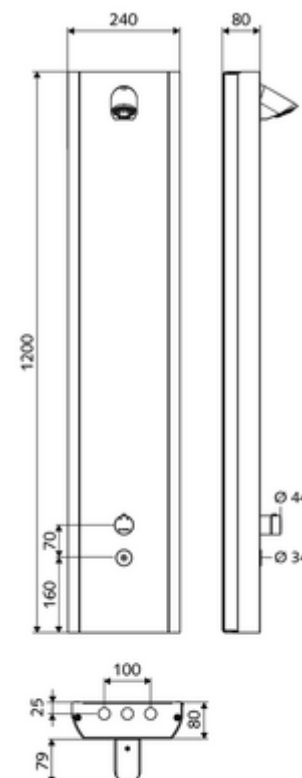

Technische gegevens

- Instelmogelijkheden via SWS/SSC
  - Bedieningskracht (licht / gemiddeld / moeilijk)
  - Manuele programmering (uit / aan)
  - Max. looptijd (1 - 950 s)
  - Stagnatiespoeling (uit/1 - 1000 s, om de 1 - 250 uur na laatste spoeling/om de 1 - 250 uur)
  - Blokkeertijd bediening (uit / 1 - 255 s, time-out 1 - 2000 min)
- Instelmogelijkheden via manuele programmering
  - Max. looptijd (10 - 360 s in 10 programmaniveaus, fabrieksinstelling 20 s)
  - Stagnatiespoeling (uit/20 s, om de 24 uur)
- Debiet: max. 9 l/min drukonafhankelijk
- Werkdruk: 1,0 - 5,0 bar
- Max. rustdruk: 8 bar
- Max. werkingstemperatuur: 70 °C kortstondig
- Werkstof: Bediening Messing; Behuizing Roestvrij staal 1.4404; Buizen Kunststof conform de Duitse drinkwaterverordening; Watertraject Messing conform de Duitse drinkwaterverordening
- Oppervlak: Bediening Chroom; Behuizing Roestvrij staal geborsteld
- Afmetingen: B 240 mm x H 1200 mm x D 80 mm
- Aansluiting: 2x DN 15 G 1/2 M
- Certificaten: Belgaqua

Leveringsgegevens

- Gewicht: 12,81 kg/Stuks