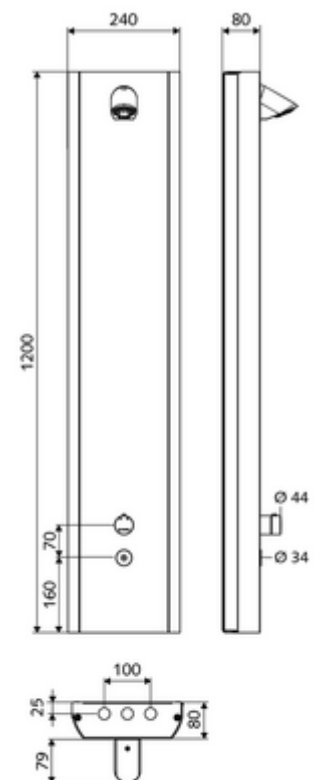

Technische gegevens

- Instelmogelijkheden via SWS/SSC
  - Bedieningskracht (licht / gemiddeld / moeilijk)
  - Manuele programmering (uit / aan)
  - Max. looptijd (1 - 950 s)
  - Stagnatiespoeling (uit/1 - 1000 s, om de 1 - 250 uur na laatste spoeling/om de 1 - 250 uur)
  - Blokkeertijd bediening (uit / 1 - 255 s, time-out 1 - 2000 min)
- Instelmogelijkheden via manuele programmering
  - Max. looptijd (10 - 360 s in 10 programmaniveaus, fabrieksinstelling 20 s)
  - Stagnatiespoeling (uit/20 s, om de 24 uur)
- Debiet: max. 9 l/min drukonafhankelijk
- Werkdruk: 1,0 - 5,0 bar
- Max. rustdruk: 8 bar
- Max. werkingstemperatuur: 70 °C kortstondig
- Werkstof: Bediening Messing; Behuizing Roestvrij staal 1.4404; Buizen Kunststof conform de Duitse drinkwaterverordening; Watertraject Messing conform de Duitse drinkwaterverordening
- Oppervlak: Bediening Chroom; Behuizing Roestvrij staal geborsteld
- Afmetingen: B 240 mm x H 1200 mm x D 80 mm
- Aansluiting: 2x DN 15 G 1/2 M
- Certificaten: Belgaqua

Leveringsgegevens

- Gewicht: 12,81 kg/Stuks