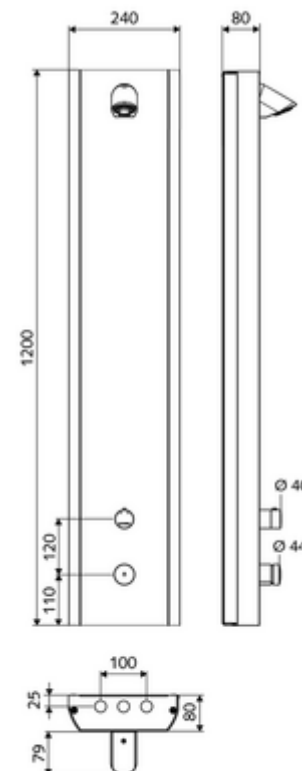

Leveringsomvang

- Zelfsluitend opbouw-douchepaneel
  - Bedieningstoets voor thermostaat met overschuifhuls, ont-/vergrendelbare temperatuurblokkering 38 °C
  - Zelfsluitende knop SC
  - Thermostaat volgens EN 1111, ont-/vergrendelbare temperatuurblokkering 38 °C, bescherming tegen verbranding bij uitval van koudwatertoevoer
  - Zelfsluitende cartouche SC II
  - Magneetventiel 12 V voor het uitvoeren van een manuele thermische desinfectie (volgens DVGW-werkblad W 551)
- 2 terugslagkleppen (EN 1717: EB)
- 2 voorfilters
- Douchekop COMFORT Flex, instelbare hellingshoek 12 - 32, vandalismebestendig, met softstraal en antikalknoppen
- Aansluittoebehoren met afsluitkraan (afsluitkranen)
- Bevestigingsmateriaal voor wandmontage

Technische gegevens

- Looptijd: 5 - 30 s instelbaar (20 s Fabrieksinstelling)
- Debiet: max. 9 l/min drukonafhankelijk
- Werkdruk: 1,0 - 5,0 bar
- Max. rustdruk: 8 bar
- Max. werkingstemperatuur: 70 °C kortstondig
- Werkstof: Bediening Messing; Behuizing Roestvrij staal 1.4404; Buizen Kunststof conform de Duitse drinkwaterverordening; Watertraject Messing conform de Duitse drinkwaterverordening
- Oppervlak: Bediening Chrom; Behuizing Roestvrij staal geborsteld
- Afmetingen: B 240 mm x H 1200 mm x D 80 mm
- Aansluiting: 2x DN 15 G 1/2 M
- Certificaten: Belgaqua

Leveringsgegevens

- Gewicht: 12,80 kg/Stuks
- Verpakkingseenheid: 1

Noodzakelijke gerelateerde items

Sleutelschakelaar voor thermische desinfectie	Artikelnr.: 01 538 00 99
Inbouw-netvoedingseenheid 12 VDC, 100 - 240 VAC, 50 - 60 Hz	Artikelnr.: 01 566 00 of 99
Netvoedingseenheid 12 VDC, 100 - 240 VAC, 50 - 60 Hz	Artikelnr.: 01 490 00 of 99