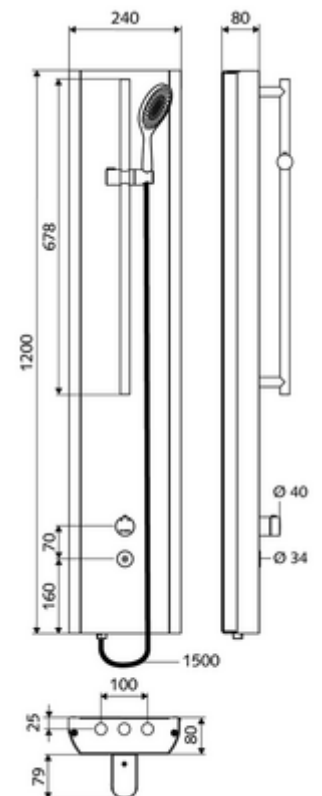

Leveringsomvang

- Elektronische zelfsluitend opbouw-douchepaneel
 - Bedieningstoets voor thermostaat met overschuifhuls, ont-/vergrendelbare temperatuurblokkering 38 °C
 - CVD-touch-elektronica, programmeerbaar, spat- en spuitwaterdicht IP65
 - ThermoProtect thermostaat volgens EN 1111, verbrandingsbeveiliging in geval van storing in de koudwatertoevoer
 - Magneetventiel 6 V
 - 2 terugslagkleppen (EN 1717: EB)
 - 2 voorfilters
- Handdouche, 3-voudig instelbaar en aansluitslang
- Douchestang
- Aansluittoebehoren met afsluitkraan (afsluitkranen)
- Bevestigingsmateriaal voor wandmontage

Technische gegevens

- Instelmogelijkheden via SWS/SSC
 - Bedieningskracht (licht / gemiddeld / moeilijk)
 - Manuele programmering (uit / aan)
 - Max. looptijd (1 - 950 s)
 - Stagnatiespoeling (uit/1 - 1000 s, om de 1 - 250 uur na laatste spoeling/om de 1 - 250 uur)
 - Blokkeertijd bediening (uit / 1 - 255 s, time-out 1 - 2000 min)
- Instelmogelijkheden via manuele programmering
 - Max. looptijd (10 - 360 s in 10 programmaniveaus, fabrieksinstelling 20 s)
 - Stagnatiespoeling (uit/20 s, om de 24 uur)
- Debiet: max. 9 l/min drukonafhankelijk
- Werkdruk: 1,0 - 5,0 bar
- Max. rustdruk: 8 bar
- Max. werkingstemperatuur: 70 °C kortstondig
- Werkstof: Bediening Messing; Behuizing Roestvrij staal 1.4404; Buizen Kunststof conform de Duitse drinkwaterverordening; Watertraject Messing conform de Duitse drinkwaterverordening
- Oppervlak: Bediening Chroom; Behuizing Roestvrij staal geborsteld
- Afmetingen: B 240 mm x H 1200 mm x D 80 mm
- Lengte doucheslang: 1500 mm
- Lengte douchestang: 678 mm
- Aansluiting: 2x DN 15 G 1/2 M
- Certificaten: Belgaqua