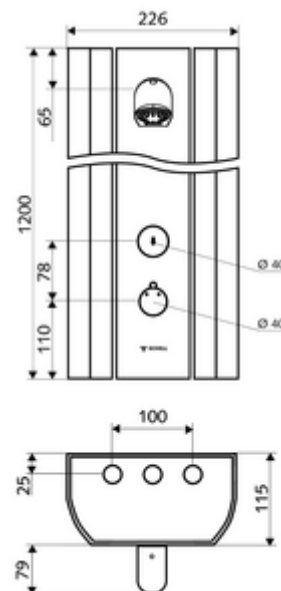

Leveringsomvang

- Zelfsluitend opbouw-douchepaneel
 - Bedieningstoets voor thermostaat met overschuifhuls, ont-/vergrendelbare temperatuurblokkering 38 °C
 - Zelfsluitende knop SC
 - Zelfsluitende cartouche SC II
 - ThermoProtect thermostaat volgens EN 1111, verbrandingsbeveiliging in geval van storing in de koudwatertoevoer
 - 2 terugslagkleppen (EN 1717: EB)
 - 2 voorfilters
- Douchekop COMFORT Flex, instelbare hellingshoek 12 - 32, vandalismebestendig, met softstraal en antikalkknoppen
- Aansluittoebehoren met afsluitkraan (afsluitkranen)
- Bevestigingsmateriaal voor wandmontage

Technische gegevens

- Looptijd: 5 - 30 s instelbaar (20 s Fabrieksinstelling)
- Debiet: max. 9 l/min drukonafhankelijk
- Werkdruk: 1,0 - 5,0 bar
- Max. werkingstemperatuur: 70 °C kortstondig
- Werkstof: Bediening Messing; Douchekop Messing conform de Duitse drinkwaterverordening; Behuizing Aluminium; Watertraject Ontzinkingsbestendig messing conform de Duitse drinkwaterverordening
- Oppervlak: Bediening Chroom; Douchekop Chroom; Behuizing Aluminium geborsteld, geanodiseerd
- Afmetingen: B 226 mm x H 1200 mm x D 115 mm
- Aansluiting: 2x DN 15 G 1/2 M
- Certificaten: Belgaqua

Leveringsgegevens

- Gewicht: 13,74 kg/Stuks
- Verpakkingseenheid: 1

Aanbevolen gerelateerde artikelen

Zeephouder douchepaneel LINUS	Artikelnr.: 00 809 08 99	
Thermostaatgreep EasyGrip	Artikelnr.: 29 192 06 99	
Staalafname-kraan COMFORT Flex	Artikelnr.: 01 823 00 99	
Bij opbouwaansluiting langs boven		
Aansluit-buizenset douchepaneel 500 m	Artikelnr.: 08 481 06 99	of
Aansluit-buizenset douchepaneel 1000 m	Artikelnr.: 08 482 06 99	of
Koker douchepaneel LINUS 150 - 450 mm	Artikelnr.: 00 839 08 99	of
Koker douchepaneel LINUS 451 - 950 mm	Artikelnr.: 00 840 08 99	of