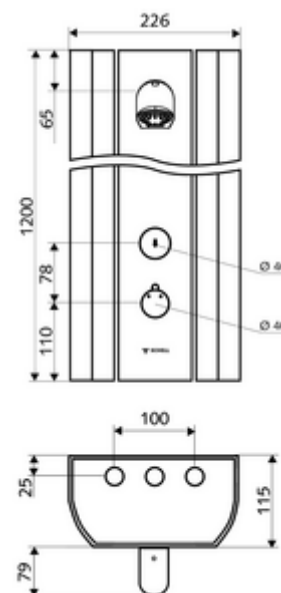

Leveringsomvang

- Zelfsluitend opbouw-douchepaneel
  - Bedieningstoets voor thermostaat met overschuifhuls, ont-/vergrendelbare temperatuurblokkering 38 °C
  - Zelfsluitende knop SC
  - Zelfsluitende cartouche SC II
  - ThermoProtect thermostaat volgens EN 1111, verbrandingsbeveiliging in geval van storing in de koudwatertoevoer
  - 2 terugslagkleppen (EN 1717: EB)
  - 2 voorfilters
- Douchekop COMFORT Flex, instelbare hellingshoek 12 - 32, vandalismebestendig, met softstraal en antikalknoppen
- Aansluittoebehoren met afsluitkraan (afsluitkranen)
- Bevestigingsmateriaal voor wandmontage

Technische gegevens

- Looptijd: 5 - 30 s instelbaar (20 s Fabrieksinstelling)
- Debiet: max. 9 l/min drukonafhankelijk
- Werkdruk: 1,0 - 5,0 bar
- Max. werkingstemperatuur: 70 °C kortstondig
- Werkstof: Bediening Messing; Douchekop Messing conform de Duitse drinkwaterverordening; Behuizing Aluminium; Watertraject Ontzinkingsbestendig messing conform de Duitse drinkwaterverordening
- Oppervlak: Bediening Chroom; Douchekop Chroom; Behuizing Aluminium geborsteld, geanodiseerd
- Afmetingen: B 226 mm x H 1200 mm x D 115 mm
- Aansluiting: 2x DN 15 G 1/2 M
- Certificaten: Belgaqua

Leveringsgegevens

- Gewicht: 13,74 kg/Stuks
- Verpakkingseenheid: 1

Aanbevolen gerelateerde artikelen

Zeephouder douchepaneel LINUS	Artikelnr.: 00 809 08 99	
Thermostaatgreep EasyGrip	Artikelnr.: 29 192 06 99	
Staalafname-kraan COMFORT Flex	Artikelnr.: 01 823 00 99	
Bij opbouwaansluiting langs boven		
Aansluit-buizenset douchepaneel 500 m	Artikelnr.: 08 481 06 99	of
Aansluit-buizenset douchepaneel 1000 m	Artikelnr.: 08 482 06 99	of
Koker douchepaneel LINUS 150 - 450 mm	Artikelnr.: 00 839 08 99	of
Koker douchepaneel LINUS 451 - 950 mm	Artikelnr.: 00 840 08 99	of