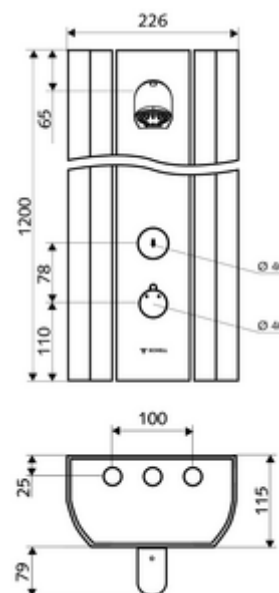

Leveringsomvang

- Zelfsluitend opbouw-douchepaneel
  - Bedieningstoets voor thermostaat met overschuifhuls, ont-/vergrendelbare temperatuurblokkering 38 °C
  - Zelfsluitende knop SC
  - Zelfsluitende cartouche SC II
  - ThermoProtect thermostaat volgens EN 1111, verbrandingsbeveiliging in geval van storing in de koudwatertoevoer
  - 2 terugslagkleppen (EN 1717: EB)
  - 2 voorfilters
- Douchekop COMFORT Flex, instelbare hellingshoek 12 - 32, vandalismebestendig, met softstraal en antikalkknoppen
- Aansluittoebehoren met afsluitkraan (afsluitkranen)
- Bevestigingsmateriaal voor wandmontage

Technische gegevens

- Looptijd: 5 - 30 s instelbaar (20 s Fabrieksinstelling)
- Debiet: max. 9 l/min drukonafhankelijk
- Werkdruk: 1,0 - 5,0 bar
- Max. werkingstemperatuur: 70 °C kortstondig
- Werkstof: Bediening Messing; Douchekop Messing conform de Duitse drinkwaterverordening; Behuizing Aluminium; Watertraject Ontzinkingsbestendig messing conform de Duitse drinkwaterverordening
- Oppervlak: Bediening Chroom; Douchekop Chroom; Behuizing Aluminium geborsteld, geanodiseerd
- Afmetingen: B 226 mm x H 1200 mm x D 115 mm
- Aansluiting: 2x DN 15 G 1/2 M
- Certificaten: Belgaqua

Leveringsgegevens

- Gewicht: 13,74 kg/Stuks
- Verpakkingseenheid: 1

Aanbevolen gerelateerde artikelen

Zeephouder douchepaneel LINUS	Artikelnr.: 00 809 08 99	
Thermostaatgreep EasyGrip	Artikelnr.: 29 192 06 99	
Staalafname-kraan COMFORT Flex	Artikelnr.: 01 823 00 99	
Bij opbouwaansluiting langs boven		
Aansluit-buizenset douchepaneel 500 m	Artikelnr.: 08 481 06 99	of
Aansluit-buizenset douchepaneel 1000 m	Artikelnr.: 08 482 06 99	of
Koker douchepaneel LINUS 150 - 450 mm	Artikelnr.: 00 839 08 99	of
Koker douchepaneel LINUS 451 - 950 mm	Artikelnr.: 00 840 08 99	of