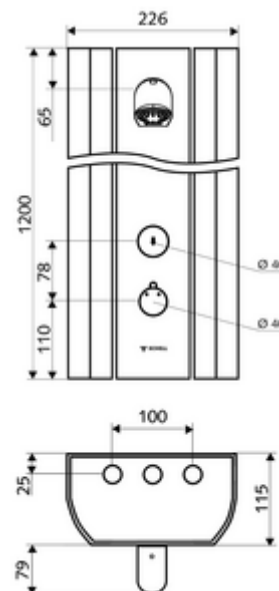

Leveringsomvang

- Zelfsluitend opbouw-douchepaneel
  - Bedieningstoets voor thermostaat met overschuifhuls, ont-/vergrendelbare temperatuurblokkering 38 °C
  - Zelfsluitende knop SC
  - Zelfsluitende cartouche SC II
  - ThermoProtect thermostaat volgens EN 1111, verbrandingsbeveiliging in geval van storing in de koudwatertoevoer
  - 2 terugslagkleppen (EN 1717: EB)
  - 2 voorfilters
- Douchekop COMFORT Flex, instelbare hellingshoek 12 - 32, vandalismebestendig, met softstraal en antikalkknoppen
- Aansluittoebehoren met afsluitkraan (afsluitkranen)
- Bevestigingsmateriaal voor wandmontage

Technische gegevens

- Looptijd: 5 - 30 s instelbaar (20 s Fabrieksinstelling)
- Debiet: max. 9 l/min drukonafhankelijk
- Werkdruk: 1,0 - 5,0 bar
- Max. werkingstemperatuur: 70 °C kortstondig
- Werkstof: Bediening Messing; Douchekop Messing conform de Duitse drinkwaterverordening; Behuizing Aluminium; Watertraject Ontzinkingsbestendig messing conform de Duitse drinkwaterverordening
- Oppervlak: Bediening Chroom; Douchekop Chroom; Behuizing Aluminium geborsteld, geanodiseerd
- Afmetingen: B 226 mm x H 1200 mm x D 115 mm
- Aansluiting: 2x DN 15 G 1/2 M
- Certificaten: Belgaqua

Leveringsgegevens

- Gewicht: 13,74 kg/Stuks
- Verpakkingseenheid: 1

Aanbevolen gerelateerde artikelen

Zeephouder douchepaneel LINUS	Artikelnr.: 00 809 08 99	
Thermostaatgreep EasyGrip	Artikelnr.: 29 192 06 99	
Staalafname-kraan COMFORT Flex	Artikelnr.: 01 823 00 99	
Bij opbouwaansluiting langs boven		
Aansluit-buizenset douchepaneel 500 m	Artikelnr.: 08 481 06 99	of
Aansluit-buizenset douchepaneel 1000 m	Artikelnr.: 08 482 06 99	of
Koker douchepaneel LINUS 150 - 450 mm	Artikelnr.: 00 839 08 99	of
Koker douchepaneel LINUS 451 - 950 mm	Artikelnr.: 00 840 08 99	of