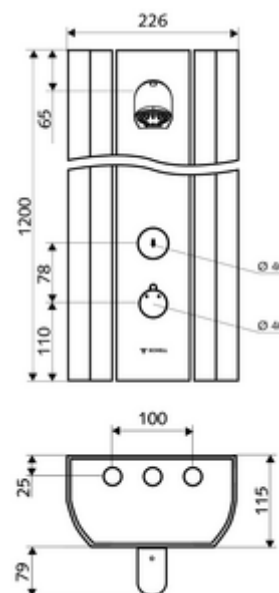

Leveringsomvang

- Zelfsluitend opbouw-douchepaneel
 - Bedieningstoets voor thermostaat met overschuifhuls, ont-/vergrendelbare temperatuurblokkering 38 °C
 - Zelfsluitende knop SC
 - Zelfsluitende cartouche SC II
 - ThermoProtect thermostaat volgens EN 1111, verbrandingsbeveiliging in geval van storing in de koudwatertoevoer
 - 2 terugslagkleppen (EN 1717: EB)
 - 2 voorfilters
- Douchekop COMFORT Flex, instelbare hellingshoek 12 - 32, vandalismebestendig, met softstraal en antikalkknoppen
- Aansluittoebehoren met afsluitkraan (afsluitkranen)
- Bevestigingsmateriaal voor wandmontage

Technische gegevens

- Looptijd: 5 - 30 s instelbaar (20 s Fabrieksinstelling)
- Debiet: max. 9 l/min drukonafhankelijk
- Werkdruk: 1,0 - 5,0 bar
- Max. werkingstemperatuur: 70 °C kortstondig
- Werkstof: Bediening Messing; Douchekop Messing conform de Duitse drinkwaterverordening; Behuizing Aluminium; Watertraject Ontzinkingsbestendig messing conform de Duitse drinkwaterverordening
- Oppervlak: Bediening Chroom; Douchekop Chroom; Behuizing Aluminium geborsteld, geanodiseerd
- Afmetingen: B 226 mm x H 1200 mm x D 115 mm
- Aansluiting: 2x DN 15 G 1/2 M
- Certificaten: Belgaqua

Leveringsgegevens

- Gewicht: 13,74 kg/Stuks
- Verpakkingseenheid: 1

Aanbevolen gerelateerde artikelen

Zeephouder douchepaneel LINUS	Artikelnr.: 00 809 08 99	
Thermostaatgreep EasyGrip	Artikelnr.: 29 192 06 99	
Staalafname-kraan COMFORT Flex	Artikelnr.: 01 823 00 99	
Bij opbouwaansluiting langs boven		
Aansluit-buizenset douchepaneel 500 m	Artikelnr.: 08 481 06 99	of
Aansluit-buizenset douchepaneel 1000 m	Artikelnr.: 08 482 06 99	of
Koker douchepaneel LINUS 150 - 450 mm	Artikelnr.: 00 839 08 99	of
Koker douchepaneel LINUS 451 - 950 mm	Artikelnr.: 00 840 08 99	of