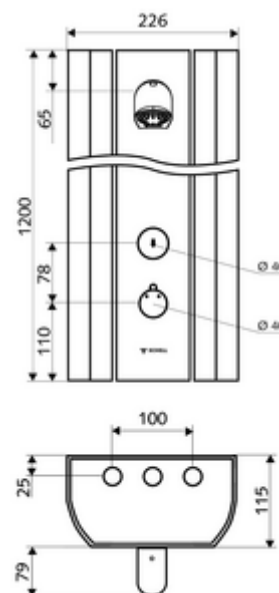

Leveringsomvang

- Zelfsluitend opbouw-douchepaneel
  - Bedieningstoets voor thermostaat met overschuifhuls, ont-/vergrendelbare temperatuurblokkering 38 °C
  - Zelfsluitende knop SC
  - Magneetventiel 12 V voor het uitvoeren van een manuele thermische desinfectie (volgens DVGW-werkblad W 551)
  - Zelfsluitende cartouche SC II
  - ThermoProtect thermostaat volgens EN 1111, verbrandingsbeveiliging in geval van storing in de koudwatertoevoer
  - 2 terugslagkleppen (EN 1717: EB)
  - 2 voorfilters
- Douchekop COMFORT Flex, instelbare hellingshoek 12 - 32, vandalismebestendig, met softstraal en antikalknoppen
- Aansluittoebehoren met afsluitkraan (afsluitkranen)
- Bevestigingsmateriaal voor wandmontage

Technische gegevens

- Looptijd: 5 - 30 s instelbaar (20 s Fabrieksinstelling)
- Debiet: max. 9 l/min drukonafhankelijk
- Werkdruk: 1,0 - 5,0 bar
- Max. werkingstemperatuur: 70 °C kortstondig
- Werkstof: Bediening Messing; Douchekop Messing conform de Duitse drinkwaterverordening; Behuizing Aluminium; Watertraject Ontzinkingsbestendig messing conform de Duitse drinkwaterverordening
- Oppervlak: Bediening Chroom; Douchekop Chroom; Behuizing Aluminium geborsteld, geanodiseerd
- Afmetingen: B 226 mm x H 1200 mm x D 115 mm
- Aansluiting: 2x DN 15 G 1/2 M
- Certificaten: Belgaqua

Leveringsgegevens

- Gewicht: 15,42 kg/Stuks
- Verpakkingseenheid: 1

Noodzakelijke gerelateerde items

Sleutelschakelaar voor thermische desinfectie	Artikelnr.: 01 538 00 99
Inbouw-netvoedingseenheid 12 VDC, 100 - 240 VAC, 50 - 60 Hz	Artikelnr.: 01 566 00 of 99
Netvoedingseenheid 12 VDC, 100 - 240 VAC, 50 - 60 Hz	Artikelnr.: 01 490 00 of 99