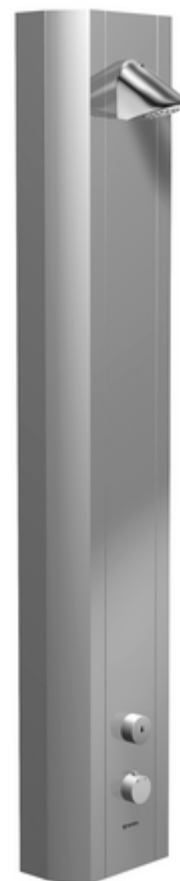

Leveringsomvang

- Zelfsluitend opbouw-douchepaneel
  - Bedieningstoets voor thermostaat met overschuifhuls, ont-/vergrendelbare temperatuurblokkering 38 °C
  - Zelfsluitende knop SC
  - Magneetventiel 12 V voor het uitvoeren van een manuele thermische desinfectie (volgens DVGW-werkblad W 551)
  - Zelfsluitende cartouche SC II
  - ThermoProtect thermostaat volgens EN 1111, verbrandingsbeveiliging in geval van storing in de koudwatertoevoer
  - 2 terugslagkleppen (EN 1717: EB)
  - 2 voorfilters
- Douchekop COMFORT Flex, instelbare hellingshoek 12 - 32, vandalismebestendig, met softstraal en antikalknoppen
- Aansluittoebehoren met afsluitkraan (afsluitkranen)
- Bevestigingsmateriaal voor wandmontage

Technische gegevens

- Looptijd: 5 - 30 s instelbaar (20 s Fabrieksinstelling)
- Debiet: max. 9 l/min drukonafhankelijk
- Werkdruk: 1,0 - 5,0 bar
- Max. werkingstemperatuur: 70 °C kortstondig
- Werkstof: Bediening Messing; Douchekop Messing conform de Duitse drinkwaterverordening; Behuizing Aluminium; Watertraject Ontzinkingsbestendig messing conform de Duitse drinkwaterverordening
- Oppervlak: Bediening Chroom; Douchekop Chroom; Behuizing Aluminium geborsteld, geanodiseerd
- Afmetingen: B 226 mm x H 1200 mm x D 115 mm
- Aansluiting: 2x DN 15 G 1/2 M
- Certificaten: Belgaqua

Leveringsgegevens

- Gewicht: 15,42 kg/Stuks
- Verpakkingseenheid: 1

Noodzakelijke gerelateerde items

Sleutelschakelaar voor thermische desinfectie	Artikelnr.: 01 538 00 99
Inbouw-netvoedingseenheid 12 VDC, 100 - 240 VAC, 50 - 60 Hz	Artikelnr.: 01 566 00 of 99
Netvoedingseenheid 12 VDC, 100 - 240 VAC, 50 - 60 Hz	Artikelnr.: 01 490 00 of 99