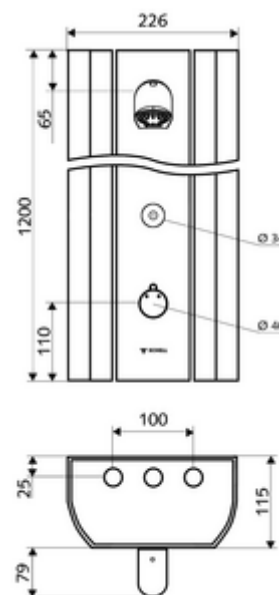

Technische gegevens

- Instelmogelijkheden via SWS/SSC
  - Bedieningskracht (licht / gemiddeld / moeilijk)
  - Manuele programmering (uit / aan)
  - Max. looptijd (1 - 950 s)
  - Stagnatiespoeling (uit/1 - 1000 s, om de 1 - 250 uur na laatste spoeling/om de 1 - 250 uur)
  - Blokkeertijd bediening (uit / 1 - 255 s, time-out 1 - 2000 min)
- Instelmogelijkheden via manuele programmering
  - Max. looptijd (10 - 360 s in 10 programmaniveaus, fabrieksinstelling 20 s)
  - Stagnatiespoeling (uit/20 s, om de 24 uur)
- Debiet: max. 9 l/min drukonafhankelijk
- Werkdruk: 1,0 - 5,0 bar
- Max. rustdruk: 8 bar
- Max. werkingstemperatuur: 70 °C kortstondig
- Werkstof: Bediening Messing; Douchekop Messing conform de Duitse drinkwaterverordening; Behuizing Aluminium; Watertraject Ontzinkingsbestendig messing conform de Duitse drinkwaterverordening
- Oppervlak: Bediening Chroom; Douchekop Chroom; Behuizing Aluminium geborsteld, geanodiseerd
- Afmetingen: B 226 mm x H 1200 mm x D 115 mm
- Aansluiting: 2x DN 15 G 1/2 M
- Certificaten: Belgaqua

Leveringsgegevens

- Gewicht: 13,76 kg/Stuks
- Verpakkingseenheid: 1