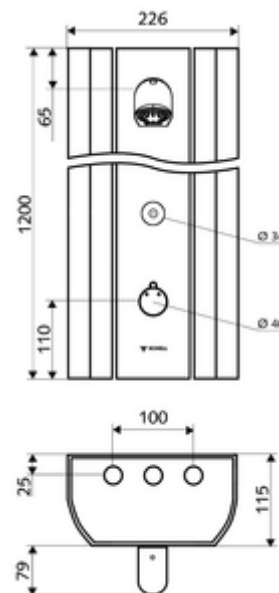

Technische gegevens

- Instelmogelijkheden via SSC
  - Bedieningskracht (licht / gemiddeld / hard)
  - Manuele programmering (uit / aan)
  - Max. looptijd (1 - 950 s)
  - Stagnatiespoeling (uit/1 - 1000 s, om de 1 - 250 uur na laatste spoeling/om de 1 - 250 uur)
  - Blokkeertijd bediening (uit / 1 - 255 s, time-out 1 - 2000 min)
- Instelmogelijkheden via manuele programmering
  - Max. looptijd (10 - 360 s in 10 programmaniveaus, fabrieksinstelling 20 s)
  - Stagnatiespoeling (uit/20 s, om de 24 uur)
- Debiet: max. 9 l/min drukonafhankelijk
- Werkdruk: 1,0 - 5,0 bar
- Max. rustdruk: 8 bar
- Max. werkingstemperatuur: 70 °C kortstondig
- Werkstof: Bediening Messing; Douchekop Messing conform de Duitse drinkwaterverordening; Behuizing Aluminium; Watertraject Ontzinkingsbestendig messing conform de Duitse drinkwaterverordening
- Oppervlak: Bediening Chroom; Douchekop Chroom; Behuizing Aluminium geborsteld, geanodiseerd
- Afmetingen: B 226 mm x H 1200 mm x D 115 mm
- Aansluiting: 2x DN 15 G 1/2 M
- Certificaten: Belgaqua

Leveringsgegevens

- Gewicht: 13,64 kg/Stuks