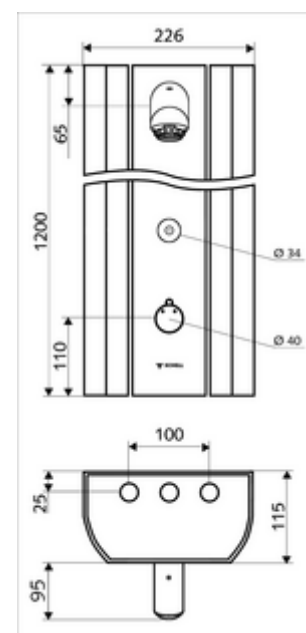

Technische gegevens

- Instelmogelijkheden via SWS/SSC
  - Bedieningskracht (licht / gemiddeld / moeilijk)
  - Manuele programmering (uit / aan)
  - Max. looptijd (1 - 950 s)
  - Stagnatiespoeling (uit/1 - 1000 s, om de 1 - 250 uur na laatste spoeling/om de 1 - 250 uur)
  - Blokkeertijd bediening (uit / 1 - 255 s, time-out 1 - 2000 min)
- Instelmogelijkheden via manuele programmering
  - Max. looptijd (10 - 360 s in 10 programmaniveaus, fabrieksinstelling 20 s)
  - Stagnatiespoeling (uit/20 s, om de 24 uur)
- Debiet: max. 9 l/min drukonafhankelijk
- Werkdruk: 1,0 - 5,0 bar
- Max. rustdruk: 8 bar
- Max. werkingstemperatuur: 70 °C kortstondig
- Werkstof: Bediening Messing; Douchekop Messing conform de Duitse drinkwaterverordening; Behuizing Aluminium; Watertraject Ontzinkingsbestendig messing conform de Duitse drinkwaterverordening
- Oppervlak: Bediening Chroom; Douchekop Chroom; Behuizing Aluminium geborsteld, geanodiseerd
- Afmetingen: B 226 mm x H 1200 mm x D 115 mm
- Aansluiting: 2x DN 15 G 1/2 M
- Certificaten: Belgaqua

Leveringsgegevens

- Gewicht: 14,42 kg/Stuks
- Verpakkingseenheid: 1