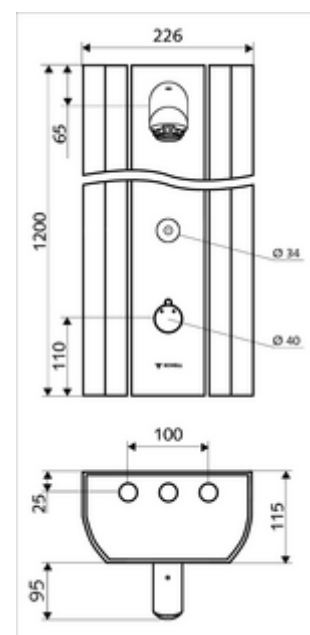

Technische gegevens

- Instelmogelijkheden via SWS/SSC
  - Bedieningskracht (licht / gemiddeld / moeilijk)
  - Manuele programmering (uit / aan)
  - Max. looptijd (1 - 950 s)
  - Stagnatiespoeling (uit/1 - 1000 s, om de 1 - 250 uur na laatste spoeling/om de 1 - 250 uur)
  - Blokkeertijd bediening (uit / 1 - 255 s, time-out 1 - 2000 min)
- Instelmogelijkheden via manuele programmering
  - Max. looptijd (10 - 360 s in 10 programmaniveaus, fabrieksinstelling 20 s)
  - Stagnatiespoeling (uit/20 s, om de 24 uur)
- Debiet: max. 9 l/min drukonafhankelijk
- Werkdruk: 1,0 - 5,0 bar
- Max. rustdruk: 8 bar
- Max. werkingstemperatuur: 70 °C kortstondig
- Werkstof: Bediening Messing; Douchekop Messing conform de Duitse drinkwaterverordening; Behuizing Aluminium; Watertraject Ontzinkingsbestendig messing conform de Duitse drinkwaterverordening
- Oppervlak: Bediening Chroom; Douchekop Chroom; Behuizing Aluminium geborsteld, geanodiseerd
- Afmetingen: B 226 mm x H 1200 mm x D 115 mm
- Aansluiting: 2x DN 15 G 1/2 M
- Certificaten: Belgaqua

Leveringsgegevens

- Gewicht: 14,42 kg/Stuks
- Verpakkingseenheid: 1