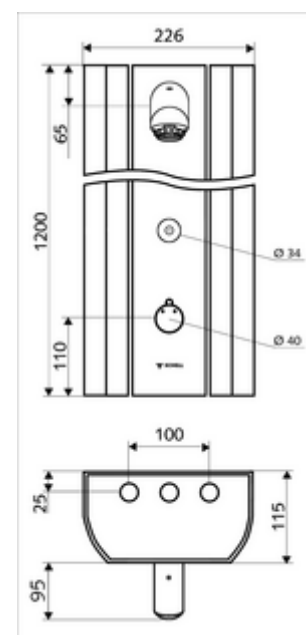

Technische gegevens

- Instelmogelijkheden via SWS/SSC
  - Bedieningskracht (licht / gemiddeld / moeilijk)
  - Manuele programmering (uit / aan)
  - Max. looptijd (1 - 950 s)
  - Stagnatiespoeling (uit/1 - 1000 s, om de 1 - 250 uur na laatste spoeling/om de 1 - 250 uur)
  - Blokkeertijd bediening (uit / 1 - 255 s, time-out 1 - 2000 min)
- Instelmogelijkheden via manuele programmering
  - Max. looptijd (10 - 360 s in 10 programmaniveaus, fabrieksinstelling 20 s)
  - Stagnatiespoeling (uit/20 s, om de 24 uur)
- Debiet: max. 9 l/min drukonafhankelijk
- Werkdruk: 1,0 - 5,0 bar
- Max. rustdruk: 8 bar
- Max. werkingstemperatuur: 70 °C kortstondig
- Werkstof: Bediening Messing; Douchekop Messing conform de Duitse drinkwaterverordening; Behuizing Aluminium; Watertraject Ontzinkingsbestendig messing conform de Duitse drinkwaterverordening
- Oppervlak: Bediening Chroom; Douchekop Chroom; Behuizing Aluminium geborsteld, geanodiseerd
- Afmetingen: B 226 mm x H 1200 mm x D 115 mm
- Aansluiting: 2x DN 15 G 1/2 M
- Certificaten: Belgaqua

Leveringsgegevens

- Gewicht: 14,42 kg/Stuks
- Verpakkingseenheid: 1