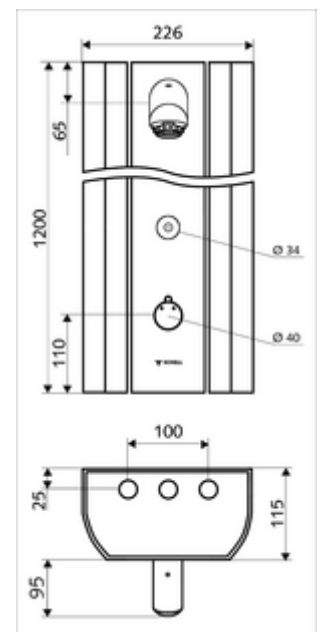

Leveringsomvang

- Elektronische zelfsluitend opbouw-douchepaneel
 - Bedieningstoets voor thermostaat met overschuifhuls, ont-/vergrendelbare temperatuurblokkering 38 °C
 - CVD-touch-elektronica, programmeerbaar, spat- en spuitwaterdicht IP65
 - Magneetventiel 12 V voor het uitvoeren van een manuele thermische desinfectie (volgens DVGW-werkblad W 551)
 - ThermoProtect thermostaat volgens EN 1111, verbrandingsbeveiliging in geval van storing in de koudwatertoevoer
 - Magneetventiel 6 V
 - 2 terugslagkleppen (EN 1717: EB)
 - 2 voorfilters
- Douchekop AEROSOLARM 20° ± 6°, vandalismebestendig
- Aansluittoebehoren met afsluitkraan (afsluitkranen)
- Bevestigingsmateriaal voor wandmontage

Technische gegevens

- Instelmogelijkheden via SSC
 - Bedieningskracht (licht / gemiddeld / hard)
 - Manuele programmering (uit / aan)
 - Max. looptijd (1 - 950 s)
 - Stagnatiespoeling (uit/1 - 1000 s, om de 1 - 250 uur na laatste spoeling/om de 1 - 250 uur)
 - Blokkeertijd bediening (uit / 1 - 255 s, time-out 1 - 2000 min)
- Instelmogelijkheden via manuele programmering
 - Max. looptijd (10 - 360 s in 10 programmaniveaus, fabrieksinstelling 20 s)
 - Stagnatiespoeling (uit/20 s, om de 24 uur)
- Debiet: max. 9 l/min drukonafhankelijk
- Werkdruk: 1,0 - 5,0 bar
- Max. rustdruk: 8 bar
- Max. werkingstemperatuur: 70 °C kortstondig
- Werkstof: Bediening Messing; Douchekop Messing conform de Duitse drinkwaterverordening; Behuizing Aluminium; Watertraject Ontzinkingsbestendig messing conform de Duitse drinkwaterverordening
- Oppervlak: Bediening Chroom; Douchekop Chroom; Behuizing Aluminium geborsteld, geanodiseerd
- Afmetingen: B 226 mm x H 1200 mm x D 115 mm
- Aansluiting: 2x DN 15 G 1/2 M
- Certificaten: Belgaqua