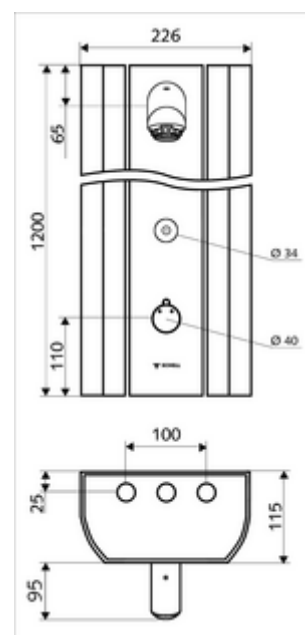

Leveringsomvang

- Elektronische zelfsluitend opbouw-douchepaneel
 - Bedieningstoets voor thermostaat met overschuifhuls, ont-/vergrendelbare temperatuurblokkering 38 °C
 - CVD-touch-elektronica, programmeerbaar, spat- en spuitwaterdicht IP65
 - Magneetventiel 12 V voor het uitvoeren van een manuele thermische desinfectie (volgens DVGW-werkblad W 551)
 - ThermoProtect thermostaat volgens EN 1111, verbrandingsbeveiliging in geval van storing in de koudwatertoevoer
 - Magneetventiel 6 V
 - 2 terugslagkleppen (EN 1717: EB)
 - 2 voorfilters
- Douchekop AEROSOLARM 20° ± 6°, vandalismebestendig
- Aansluittoebehoren met afsluitkraan (afsluitkranen)
- Bevestigingsmateriaal voor wandmontage

Technische gegevens

- Instelmogelijkheden via SSC
 - Bedieningskracht (licht / gemiddeld / hard)
 - Manuele programmering (uit / aan)
 - Max. looptijd (1 - 950 s)
 - Stagnatiespoeling (uit/1 - 1000 s, om de 1 - 250 uur na laatste spoeling/om de 1 - 250 uur)
 - Blokkeertijd bediening (uit / 1 - 255 s, time-out 1 - 2000 min)
- Instelmogelijkheden via manuele programmering
 - Max. looptijd (10 - 360 s in 10 programmaniveaus, fabrieksinstelling 20 s)
 - Stagnatiespoeling (uit/20 s, om de 24 uur)
- Debiet: max. 9 l/min drukonafhankelijk
- Werkdruk: 1,0 - 5,0 bar
- Max. rustdruk: 8 bar
- Max. werkingstemperatuur: 70 °C kortstondig
- Werkstof: Bediening Messing; Douchekop Messing conform de Duitse drinkwaterverordening; Behuizing Aluminium; Watertraject Ontzinkingsbestendig messing conform de Duitse drinkwaterverordening
- Oppervlak: Bediening Chroom; Douchekop Chroom; Behuizing Aluminium geborsteld, geanodiseerd
- Afmetingen: B 226 mm x H 1200 mm x D 115 mm
- Aansluiting: 2x DN 15 G 1/2 M
- Certificaten: Belgaqua