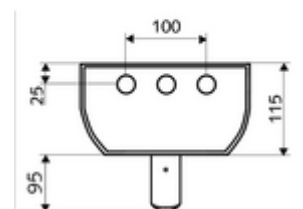

Leveringsomvang

- Zelfsluitend opbouw-douchepaneel
  - Bedieningstoets voor thermostaat met overschuifhuls, ont-/vergrendelbare temperatuurblokkering 38 °C
  - Zelfsluitende knop SC
  - Zelfsluitende cartouche SC II
  - ThermoProtect thermostaat volgens EN 1111, verbrandingsbeveiliging in geval van storing in de koudwatertoevoer
  - 2 terugslagkleppen (EN 1717: EB)
  - 2 voorfilters
- Douchekop AEROSOLARM 20° ± 6°, vandalismebestendig
- Aansluittoebehoren met afsluitkraan (afsluitkranen)
- Bevestigingsmateriaal voor wandmontage

Technische gegevens

- Looptijd: 5 - 30 s instelbaar (20 s Fabrieksinstelling)
- Debiet: max. 9 l/min drukonafhankelijk
- Werkdruk: 1,0 - 5,0 bar
- Max. werkingstemperatuur: 70 °C kortstondig
- Werkstof: Bediening Messing; Douchekop Messing conform de Duitse drinkwaterverordening; Behuizing Aluminium; Watertraject Ontzinkingsbestendig messing conform de Duitse drinkwaterverordening
- Oppervlak: Bediening Chroom; Douchekop Chroom; Behuizing Aluminium geborsteld, geanodiseerd
- Afmetingen: B 226 mm x H 1200 mm x D 115 mm
- Aansluiting: 2x DN 15 G 1/2 M
- Certificaten: Belgaqua

Leveringsgegevens

- Gewicht: 15,50 kg/Stuks
- Verpakkingseenheid: 1

Aanbevolen gerelateerde artikelen

Zeephouder douchepaneel LINUS	Artikelnr.: 00 809 08 99	
Thermostaatgreep EasyGrip	Artikelnr.: 29 192 06 99	
Staalafname-kraan voor douchekoppen	Artikelnr.: 01 817 00 99	
Bij opbouwaansluiting langs boven		
Aansluit-buizenset douchepaneel 500 m	Artikelnr.: 08 481 06 99	of
Aansluit-buizenset douchepaneel 1000 m	Artikelnr.: 08 482 06 99	of
Koker douchepaneel LINUS 150 - 450 mm	Artikelnr.: 00 839 08 99	of
Koker douchepaneel LINUS 451 - 950 mm	Artikelnr.: 00 840 08 99	of