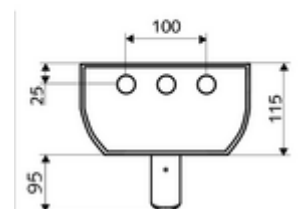

Leveringsomvang

- Zelfsluitend opbouw-douchepaneel
  - Bedieningstoets voor thermostaat met overschuifhuls, ont-/vergrendelbare temperatuurblokkering 38 °C
  - Zelfsluitende knop SC
  - Zelfsluitende cartouche SC II
  - ThermoProtect thermostaat volgens EN 1111, verbrandingsbeveiliging in geval van storing in de koudwatertoevoer
  - 2 terugslagkleppen (EN 1717: EB)
  - 2 voorfilters
- Douchekop AEROSOLARM 20° ± 6°, vandalismebestendig
- Aansluittoebehoren met afsluitkraan (afsluitkranen)
- Bevestigingsmateriaal voor wandmontage

Technische gegevens

- Looptijd: 5 - 30 s instelbaar (20 s Fabrieksinstelling)
- Debiet: max. 9 l/min drukonafhankelijk
- Werkdruk: 1,0 - 5,0 bar
- Max. werkingstemperatuur: 70 °C kortstondig
- Werkstof: Bediening Messing; Douchekop Messing conform de Duitse drinkwaterverordening; Behuizing Aluminium; Watertraject Ontzinkingsbestendig messing conform de Duitse drinkwaterverordening
- Oppervlak: Bediening Chroom; Douchekop Chroom; Behuizing Aluminium geborsteld, geanodiseerd
- Afmetingen: B 226 mm x H 1200 mm x D 115 mm
- Aansluiting: 2x DN 15 G 1/2 M
- Certificaten: Belgaqua

Leveringsgegevens

- Gewicht: 15,50 kg/Stuks
- Verpakkingseenheid: 1

Aanbevolen gerelateerde artikelen

Zeephouder douchepaneel LINUS	Artikelnr.: 00 809 08 99	
Thermostaatgreep EasyGrip	Artikelnr.: 29 192 06 99	
Staalafname-kraan voor douchekoppen	Artikelnr.: 01 817 00 99	
<u>Bij opbouwaansluiting langs boven</u>		
Aansluit-buizenset douchepaneel 500 m	Artikelnr.: 08 481 06 99	of
Aansluit-buizenset douchepaneel 1000 m	Artikelnr.: 08 482 06 99	of
Koker douchepaneel LINUS 150 - 450 mm	Artikelnr.: 00 839 08 99	of
Koker douchepaneel LINUS 451 - 950 mm	Artikelnr.: 00 840 08 99	of