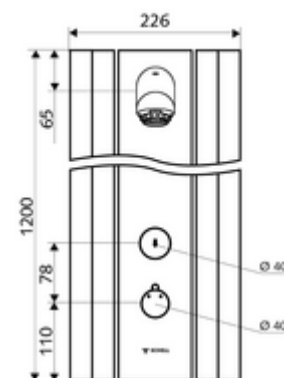

Leveringsomvang

- Zelfsluitend opbouw-douchepaneel
 - Bedieningstoets voor thermostaat met overschuifhuls, ont-/vergrendelbare temperatuurblokkering 38 °C
 - Zelfsluitende knop SC
 - Zelfsluitende cartouche SC II
 - ThermoProtect thermostaat volgens EN 1111, verbrandingsbeveiliging in geval van storing in de koudwatertoevoer
 - 2 terugslagkleppen (EN 1717: EB)
 - 2 voorfilters
- Douchekop AEROSOLARM 20° ± 6°, vandalismebestendig
- Aansluittoebehoren met afsluitkraan (afsluitkranen)
- Bevestigingsmateriaal voor wandmontage

Technische gegevens

- Looptijd: 5 - 30 s instelbaar (20 s Fabrieksinstelling)
- Debiet: max. 9 l/min drukonafhankelijk
- Werkdruk: 1,0 - 5,0 bar
- Max. werkingstemperatuur: 70 °C kortstondig
- Werkstof: Bediening Messing; Douchekop Messing conform de Duitse drinkwaterverordening; Behuizing Aluminium; Watertraject Ontzinkingsbestendig messing conform de Duitse drinkwaterverordening
- Oppervlak: Bediening Chroom; Douchekop Chroom; Behuizing Aluminium geborsteld, geanodiseerd
- Afmetingen: B 226 mm x H 1200 mm x D 115 mm
- Aansluiting: 2x DN 15 G 1/2 M
- Certificaten: Belgaqua

Leveringsgegevens

- Gewicht: 15,50 kg/Stuks
- Verpakkingseenheid: 1

Aanbevolen gerelateerde artikelen

Zeephouder douchepaneel LINUS	Artikelnr.: 00 809 08 99	
Thermostaatgreep EasyGrip	Artikelnr.: 29 192 06 99	
Staalafname-kraan voor douchekoppen	Artikelnr.: 01 817 00 99	
Bij opbouwaansluiting langs boven		
Aansluit-buizenset douchepaneel 500 m	Artikelnr.: 08 481 06 99	of
Aansluit-buizenset douchepaneel 1000 m	Artikelnr.: 08 482 06 99	of
Koker douchepaneel LINUS 150 - 450 mm	Artikelnr.: 00 839 08 99	of
Koker douchepaneel LINUS 451 - 950 mm	Artikelnr.: 00 840 08 99	of