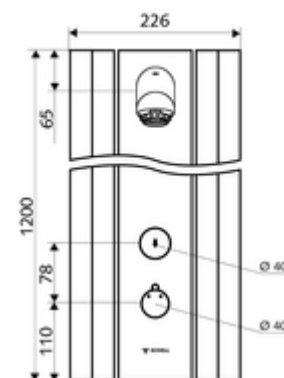

Leveringsomvang

- Zelfsluitend opbouw-douchepaneel
  - Bedieningstoets voor thermostaat met overschuifhuls, ont-/vergrendelbare temperatuurblokkering 38 °C
  - Zelfsluitende knop SC
  - Zelfsluitende cartouche SC II
  - ThermoProtect thermostaat volgens EN 1111, verbrandingsbeveiliging in geval van storing in de koudwatertoevoer
  - 2 terugslagkleppen (EN 1717: EB)
  - 2 voorfilters
- Douchekop AEROSOLARM 20° ± 6°, vandalismebestendig
- Aansluittoebehoren met afsluitkraan (afsluitkranen)
- Bevestigingsmateriaal voor wandmontage

Technische gegevens

- Looptijd: 5 - 30 s instelbaar (20 s Fabrieksinstelling)
- Debiet: max. 9 l/min drukonafhankelijk
- Werkdruk: 1,0 - 5,0 bar
- Max. werkingstemperatuur: 70 °C kortstondig
- Werkstof: Bediening Messing; Douchekop Messing conform de Duitse drinkwaterverordening; Behuizing Aluminium; Watertraject Ontzinkingsbestendig messing conform de Duitse drinkwaterverordening
- Oppervlak: Bediening Chroom; Douchekop Chroom; Behuizing Aluminium geborsteld, geanodiseerd
- Afmetingen: B 226 mm x H 1200 mm x D 115 mm
- Aansluiting: 2x DN 15 G 1/2 M
- Certificaten: Belgaqua

Leveringsgegevens

- Gewicht: 15,50 kg/Stuks
- Verpakkingseenheid: 1

Aanbevolen gerelateerde artikelen

Zeephouder douchepaneel LINUS	Artikelnr.: 00 809 08 99	
Thermostaatgreep EasyGrip	Artikelnr.: 29 192 06 99	
Staalafname-kraan voor douchekoppen	Artikelnr.: 01 817 00 99	
<u>Bij opbouwaansluiting langs boven</u>		
Aansluit-buizenset douchepaneel 500 m	Artikelnr.: 08 481 06 99	of
Aansluit-buizenset douchepaneel 1000 m	Artikelnr.: 08 482 06 99	of
Koker douchepaneel LINUS 150 - 450 mm	Artikelnr.: 00 839 08 99	of
Koker douchepaneel LINUS 451 - 950 mm	Artikelnr.: 00 840 08 99	of