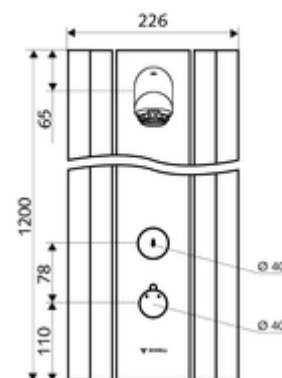

Leveringsomvang

- Zelfsluitend opbouw-douchepaneel
 - Bedieningstoets voor thermostaat met overschuifhuls, ont-/vergrendelbare temperatuurblokkering 38 °C
 - Zelfsluitende knop SC
 - Zelfsluitende cartouche SC II
 - ThermoProtect thermostaat volgens EN 1111, verbrandingsbeveiliging in geval van storing in de koudwatertoevoer
 - 2 terugslagkleppen (EN 1717: EB)
 - 2 voorfilters
- Douchekop AEROSOLARM 20° ± 6°, vandalismebestendig
- Aansluittoebehoren met afsluitkraan (afsluitkranen)
- Bevestigingsmateriaal voor wandmontage

Technische gegevens

- Looptijd: 5 - 30 s instelbaar (20 s Fabrieksinstelling)
- Debiet: max. 9 l/min drukonafhankelijk
- Werkdruk: 1,0 - 5,0 bar
- Max. werkingstemperatuur: 70 °C kortstondig
- Werkstof: Bediening Messing; Douchekop Messing conform de Duitse drinkwaterverordening; Behuizing Aluminium; Watertraject Ontzinkingsbestendig messing conform de Duitse drinkwaterverordening
- Oppervlak: Bediening Chroom; Douchekop Chroom; Behuizing Aluminium geborsteld, geanodiseerd
- Afmetingen: B 226 mm x H 1200 mm x D 115 mm
- Aansluiting: 2x DN 15 G 1/2 M
- Certificaten: Belgaqua

Leveringsgegevens

- Gewicht: 15,50 kg/Stuks
- Verpakkingseenheid: 1

Aanbevolen gerelateerde artikelen

Zeephouder douchepaneel LINUS	Artikelnr.: 00 809 08 99	
Thermostaatgreep EasyGrip	Artikelnr.: 29 192 06 99	
Staalafname-kraan voor douchekoppen	Artikelnr.: 01 817 00 99	
Bij opbouwaansluiting langs boven		
Aansluit-buizenset douchepaneel 500 m	Artikelnr.: 08 481 06 99	of
Aansluit-buizenset douchepaneel 1000 m	Artikelnr.: 08 482 06 99	of
Koker douchepaneel LINUS 150 - 450 mm	Artikelnr.: 00 839 08 99	of
Koker douchepaneel LINUS 451 - 950 mm	Artikelnr.: 00 840 08 99	of