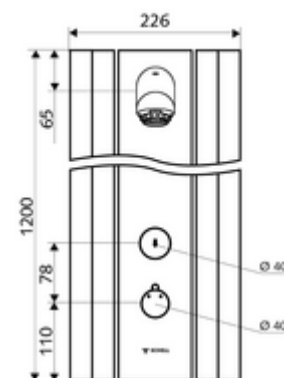

Leveringsomvang

- Zelfsluitend opbouw-douchepaneel
 - Bedieningstoets voor thermostaat met overschuifhuls, ont-/vergrendelbare temperatuurblokkering 38 °C
 - Zelfsluitende knop SC
 - Zelfsluitende cartouche SC II
 - ThermoProtect thermostaat volgens EN 1111, verbrandingsbeveiliging in geval van storing in de koudwatertoevoer
 - 2 terugslagkleppen (EN 1717: EB)
 - 2 voorfilters
- Douchekop AEROSOLARM 20° ± 6°, vandalismebestendig
- Aansluittoebehoren met afsluitkraan (afsluitkranen)
- Bevestigingsmateriaal voor wandmontage

Technische gegevens

- Looptijd: 5 - 30 s instelbaar (20 s Fabrieksinstelling)
- Debiet: max. 9 l/min drukonafhankelijk
- Werkdruk: 1,0 - 5,0 bar
- Max. werkingstemperatuur: 70 °C kortstondig
- Werkstof: Bediening Messing; Douchekop Messing conform de Duitse drinkwaterverordening; Behuizing Aluminium; Watertraject Ontzinkingsbestendig messing conform de Duitse drinkwaterverordening
- Oppervlak: Bediening Chroom; Douchekop Chroom; Behuizing Aluminium geborsteld, geanodiseerd
- Afmetingen: B 226 mm x H 1200 mm x D 115 mm
- Aansluiting: 2x DN 15 G 1/2 M
- Certificaten: Belgaqua

Leveringsgegevens

- Gewicht: 15,50 kg/Stuks
- Verpakkingseenheid: 1

Aanbevolen gerelateerde artikelen

Zeehouder douchepaneel LINUS	Artikelnr.: 00 809 08 99	
Thermostaatgreep EasyGrip	Artikelnr.: 29 192 06 99	
Staalafname-kraan voor douchekoppen	Artikelnr.: 01 817 00 99	
Bij opbouwaansluiting langs boven		
Aansluit-buizenset douchepaneel 500 m	Artikelnr.: 08 481 06 99	of
Aansluit-buizenset douchepaneel 1000 m	Artikelnr.: 08 482 06 99	of
Koker douchepaneel LINUS 150 - 450 mm	Artikelnr.: 00 839 08 99	of
Koker douchepaneel LINUS 451 - 950 mm	Artikelnr.: 00 840 08 99	of