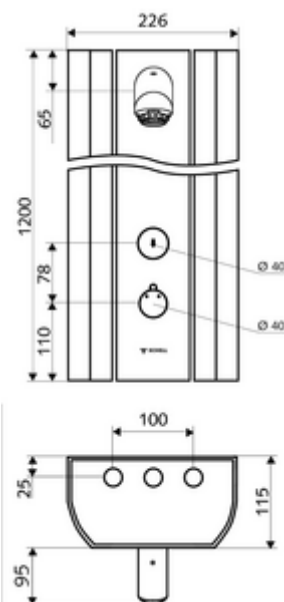

Leveringsomvang

- Zelfsluitend opbouw-douchepaneel
  - Bedieningstoets voor thermostaat met overschuifhuls, ont-/vergrendelbare temperatuurblokkering 38 °C
  - Zelfsluitende knop SC
  - Magneetventiel 12 V voor het uitvoeren van een manuele thermische desinfectie (volgens DVGW-werkblad W 551)
  - Zelfsluitende cartouche SC II
  - ThermoProtect thermostaat volgens EN 1111, verbrandingsbeveiliging in geval van storing in de koudwatertoevoer
  - 2 terugslagkleppen (EN 1717: EB)
  - 2 voorfilters
- Douchekop AEROSOLARM 20° ± 6°, vandalismebestendig
- Aansluittoebehoren met afsluitkraan (afsluitkranen)
- Bevestigingsmateriaal voor wandmontage

Technische gegevens

- Looptijd: 5 - 30 s instelbaar (20 s Fabrieksinstelling)
- Debiet: max. 9 l/min drukonafhankelijk
- Werkdruk: 1,0 - 5,0 bar
- Max. werkingstemperatuur: 70 °C kortstondig
- Werkstof: Bediening Messing; Douchekop Messing conform de Duitse drinkwaterverordening; Behuizing Aluminium; Watertraject Ontzinkingsbestendig messing conform de Duitse drinkwaterverordening
- Oppervlak: Bediening Chroom; Douchekop Chroom; Behuizing Aluminium geborsteld, geanodiseerd
- Afmetingen: B 226 mm x H 1200 mm x D 115 mm
- Aansluiting: 2x DN 15 G 1/2 M
- Certificaten: Belgaqua

Leveringsgegevens

- Gewicht: 14,90 kg/Stuks
- Verpakkingseenheid: 1

Noodzakelijke gerelateerde items

Sleutelschakelaar voor thermische desinfectie	Artikelnr.: 01 538 00 99
Inbouw-netvoedingseenheid 12 VDC, 100 - 240 VAC, 50 - 60 Hz	Artikelnr.: 01 566 00 of 99
Netvoedingseenheid 12 VDC, 100 - 240 VAC, 50 - 60 Hz	Artikelnr.: 01 490 00 of 99