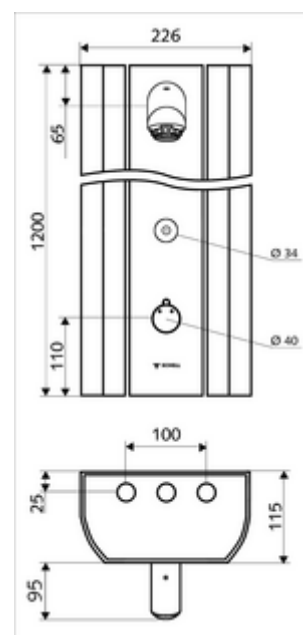

### Leveringsomvang

- Elektronische zelfsluitend opbouw-douchepaneel
  - Bedieningstoets voor thermostaat met overschuifhuls, ont-/vergrendelbare temperatuurblokkering 38 °C
  - CVD-touch-elektronica, programmeerbaar, spat- en spuitwaterdicht IP65
  - Magneetventiel 6 V voor het uitvoeren van een automatische thermische desinfectie met SWS (volgens DVGW-werkblad W 551)
  - ThermoProtect thermostaat volgens EN 1111, verbrandingsbeveiliging in geval van storing in de koudwatertoevoer
  - Magneetventiel 6 V
  - 2 terugslagkleppen (EN 1717: EB)
  - 2 voorfilters
- Douchekop AEROSOLARM 20° ± 6°, vandalismebestendig
- Aansluittoebehoren met afsluitkraan (afsluitkranen)
- Bevestigingsmateriaal voor wandmontage

### Technische gegevens

- Instelmogelijkheden via SWS/SSC
  - Bedieningskracht (licht / gemiddeld / moeilijk)
  - Manuele programmering (uit / aan)
  - Max. looptijd (1 - 950 s)
  - Stagnatiespoeling (uit/1 - 1000 s, om de 1 - 250 uur na laatste spoeling/om de 1 - 250 uur)
  - Blokkeertijd bediening (uit / 1 - 255 s, time-out 1 - 2000 min)
- Instelmogelijkheden via manuele programmering
  - Max. looptijd (10 - 360 s in 10 programmaniveaus, fabrieksinstelling 20 s)
  - Stagnatiespoeling (uit/20 s, om de 24 uur)
- Debiet: max. 9 l/min drukonafhankelijk
- Werkdruk: 1,0 - 5,0 bar
- Max. rustdruk: 8 bar
- Max. werkingstemperatuur: 70 °C kortstondig
- Werkstof: Bediening Messing; Douchekop Messing conform de Duitse drinkwaterverordening; Behuizing Aluminium; Watertraject Ontzinkingsbestendig messing conform de Duitse drinkwaterverordening
- Oppervlak: Bediening Chroom; Douchekop Chroom; Behuizing Aluminium geborsteld, geanodiseerd
- Afmetingen: B 226 mm x H 1200 mm x D 115 mm
- Aansluiting: 2x DN 15 G 1/2 M
- Certificaten: Belgaqua