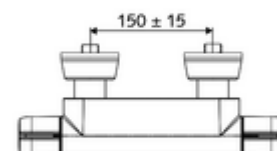

Artikelnummer: 02 185 06 99

Opbouw-douchekraan MODUS MD-T Mengwater, ThermoProtect thermostaat

Manuele bediening open/dicht.

Leveringsomvang

- Open/dicht-opbouw-douchekraan
  - Bedieningstoets open/dicht
  - Thermostaat volgens EN 1111, ont-/vergrendelbare temperatuurblokkering 38 °C, bescherming tegen verbranding bij uitval van koudwatertoevoer
  - IsoBody behuizing
  - Keramische cartouche - Open/Dicht
- 2 terugslagkleppen (EN 1717: EB)
- 2 S-aansluitingen en rozetten (met diepte-instelling)

Technische gegevens

- Max. werkingstemperatuur: 65 °C (voor thermische desinfectie 80 °C max. 10 min./dag)
- Max. uitlooptemperatuur: 38 - 43 °C instelbaar
- Werkstof: Behuizing Messing conform de Duitse drinkwaterverordening
- Oppervlak: Chroom
- Aansluiting: 2x DN 15 G 1/2 M
- Uitgang: DN 15 G 1/2 M (onder)
- Certificaten: PA-IX 38399/IS, DVGW, Belgaqua
- Geluidsklasse: I
- Debietsklasse: S

Leveringsgegevens

- Gewicht: 2,10 kg/Stuks
- Verpakkingseenheid: 1

Aanbevolen gerelateerde artikelen

Douchegarnituur 900	Artikelnr.: 29 207 06 99	of
Douchegarnituur 680	Artikelnr.: 29 208 06 99	of
Debietregelaar LEED	Artikelnr.: 29 239 00 99	of
Debietregelaar BREEAM	Artikelnr.: 29 240 00 99	of

Opmerking

- Speciaal gereedschap 29 242 00 99 noodzakelijk voor thermostaat onderhoudswerken.
- Geluidsklasse I enkel in combinatie met handdouches met geluidsklasse I en debietklasse tot S.