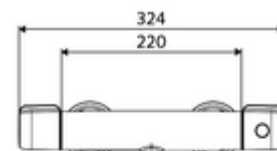

Artikelnummer: 02 185 06 99

Opbouw-douchekraan MODUS MD-T Mengwater, ThermoProtect thermostaat

Manuele bediening open/dicht.

Leveringsomvang

- Open/dicht-opbouw-douchekraan
  - Bedieningstoets open/dicht
  - Thermostaat volgens EN 1111, ont-/vergrendelbare temperatuurblokkering 38 °C, bescherming tegen verbranding bij uitval van koudwatertoevoer
  - IsoBody behuizing
  - Keramische cartouche - Open/Dicht
- 2 terugslagkleppen (EN 1717: EB)
- 2 S-aansluitingen en rozetten (met diepte-instelling)

Technische gegevens

- Max. werkingstemperatuur: 65 °C (voor thermische desinfectie 80 °C max. 10 min./dag)
- Max. uitlooptemperatuur: 38 - 43 °C instelbaar
- Werkstof: Behuizing Messing conform de Duitse drinkwaterverordening
- Oppervlak: Chroom
- Aansluiting: 2x DN 15 G 1/2 M
- Uitgang: DN 15 G 1/2 M (onder)
- Certificaten: PA-IX 38399/IS, DVGW, Belgaqua
- Geluidsklasse: I
- Debietsklasse: S

Leveringsgegevens

- Gewicht: 2,10 kg/Stuks
- Verpakkingseenheid: 1

Aanbevolen gerelateerde artikelen

Douchegarnituur 900	Artikelnr.: 29 207 06 99	of
Douchegarnituur 680	Artikelnr.: 29 208 06 99	of
Debietregelaar LEED	Artikelnr.: 29 239 00 99	of
Debietregelaar BREEAM	Artikelnr.: 29 240 00 99	of

Opmerking

- Speciaal gereedschap 29 242 00 99 noodzakelijk voor thermostaat onderhoudswerken.
- Geluidsklasse I enkel in combinatie met handdouches met geluidsklasse I en debietklasse tot S.