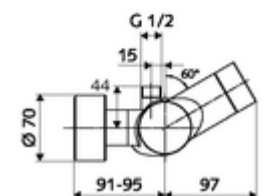

Artikelnummer: 00 214 06 99

Opbouw-douchekraan VITUS VD-C-T / o Mengwater, ThermoProtect thermostaat

Activering via CVD-touch-elektronica met automatisch sluitproces. Batterijvoeding. Doucheaansluiting boven. Geïntegreerde SWS-bus-extender RLAN BE-F VITUS voor de koppeling met het watermanagementsysteem SWS. Te parametren via SCHELL Single Control SSC.

Leveringsomvang

- Elektronische zelfsluitende opbouw-douchekraan
  - Thermostaat volgens EN 1111, ont-/vergrendelbare temperatuurblokkering 38 °C, bescherming tegen verbranding bij uitval van koudwatertoevoer
  - CVD-touch-elektronica, programmeerbaar, spat- en spuitwaterdicht IP65
  - SWS Bus-extender RLAN BE-F VITUS
  - Magneetventiel 6 V met voorfilter
  - 2 terugslagkleppen (EN 1717: EB)
  - Batterijvak 6 V (geïntegreerd)
- 4x AA alkalinebatterijen 1,5 V
- 2 S-aansluitingen en rozetten (met diepte-instelling)

Technische gegevens

- Instelmogelijkheden via SWS/SSC
  - Bedieningskracht (licht / gemiddeld / moeilijk)
  - Manuele programmering (uit / aan)
  - Max. looptijd (1 - 950 s)
  - Stagnatiespoeling (uit/1 - 1000 s, om de 1 - 250 uur na laatste spoeling/om de 1 - 250 uur)
  - Blokkeertijd bediening (uit / 1 - 255 s, time-out 1 - 2000 min)
- Instelmogelijkheden via manuele programmering
  - Max. looptijd (4 - 120 s, 10 programmaniveaus)
  - Stagnatiespoeling (uit/20 s, om de 24 uur)
- Werkdruk: 1,0 - 5,0 bar
- Max. rustdruk: 8 bar
- Max. werkingstemperatuur: 70 °C (80 °C voor thermische desinfectie)
- Werkstof: Behuizing Messing conform de Duitse drinkwaterverordening
- Oppervlak: Chroom
- Aansluiting: 2x DN 15 G 1/2 M
- Uitgang: DN 15 G 1/2 M (boven)
- Certificaten: PA-IX 28574/IB, Belgaqua
- Geluidsklasse: I
- Debietsklasse: B

Leveringsgegevens

- Gewicht: 4,33 kg/Stuks
- Verpakkingseenheid: 1

Noodzakelijke gerelateerde items

SWS Server

Artikelnr.: 00 500 00 99