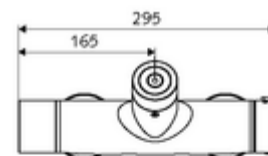

Artikelnummer: 00 214 06 99

Opbouw-douchekraan VITUS VD-C-T / o Mengwater, ThermoProtect thermostaat

Activering via CVD-touch-elektronica met automatisch sluitproces. Batterijvoeding. Doucheaansluiting boven. Geïntegreerde SWS-bus-extender RLAN BE-F VITUS voor de koppeling met het watermanagementsysteem SWS. Te parametren via SCHELL Single Control SSC.

Technische gegevens

- Instelmogelijkheden via SWS/SSC
 - Bedieningskracht (licht / gemiddeld / moeilijk)
 - Manuele programmering (uit / aan)
 - Max. looptijd (1 - 950 s)
 - Stagnatiespoeling (uit/1 - 1000 s, om de 1 - 250 uur na laatste spoeling/om de 1 - 250 uur)
 - Blokkeertijd bediening (uit / 1 - 255 s, time-out 1 - 2000 min)
- Instelmogelijkheden via manuele programmering
 - Max. looptijd (4 - 120 s, 10 programmaniveaus)
 - Stagnatiespoeling (uit/20 s, om de 24 uur)
- Werkdruk: 1,0 - 5,0 bar
- Max. rustdruk: 8 bar
- Max. werkingstemperatuur: 70 °C (80 °C voor thermische desinfectie)
- Werkstof: Behuizing Messing conform de Duitse drinkwaterverordening
- Oppervlak: Chroom
- Aansluiting: 2x DN 15 G 1/2 M
- Uitgang: DN 15 G 1/2 M (boven)
- Certificaten: PA-IX 28574/IB, Belgaqua
- Geluidsklasse: I
- Debietsklasse: B