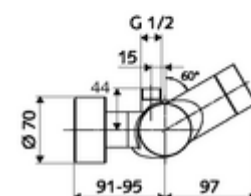

Artikelnummer: 00 214 06 99

Opbouw-douchekraan VITUS VD-C-T / o Mengwater, ThermoProtect thermostaat

Activering via CVD-touch-elektronica met automatisch sluitproces. Batterijvoeding. Doucheaansluiting boven. Geïntegreerde SWS-bus-extender RLAN BE-F VITUS voor de koppeling met het watermanagementsysteem SWS. Te parametren via SCHELL Single Control SSC.

Leveringsomvang

- Elektronische zelfsluitende opbouw-douchekraan
  - Thermostaat volgens EN 1111, ont-/vergrendelbare temperatuurblokkering 38 °C, bescherming tegen verbranding bij uitval van koudwatertoevoer
  - CVD-touch-elektronica, programmeerbaar, spat- en spuitwaterdicht IP65
  - SWS Bus-extender RLAN BE-F VITUS
  - Magneetventiel 6 V met voorfilter
  - 2 terugslagkleppen (EN 1717: EB)
  - Batterijvak 6 V (geïntegreerd)
- 4x AA alkalinebatterijen 1,5 V
- 2 S-aansluitingen en rozetten (met diepte-instelling)

Technische gegevens

- Instelmogelijkheden via SWS/SSC
  - Bedieningskracht (licht / gemiddeld / moeilijk)
  - Manuele programmering (uit / aan)
  - Max. looptijd (1 - 950 s)
  - Stagnatiespoeling (uit/1 - 1000 s, om de 1 - 250 uur na laatste spoeling/om de 1 - 250 uur)
  - Blokkeertijd bediening (uit / 1 - 255 s, time-out 1 - 2000 min)
- Instelmogelijkheden via manuele programmering
  - Max. looptijd (4 - 120 s, 10 programmaniveaus)
  - Stagnatiespoeling (uit/20 s, om de 24 uur)
- Werkdruk: 1,0 - 5,0 bar
- Max. rustdruk: 8 bar
- Max. werkingstemperatuur: 70 °C (80 °C voor thermische desinfectie)
- Werkstof: Behuizing Messing conform de Duitse drinkwaterverordening
- Oppervlak: Chroom
- Aansluiting: 2x DN 15 G 1/2 M
- Uitgang: DN 15 G 1/2 M (boven)
- Certificaten: PA-IX 28574/IB, Belgaqua
- Geluidsklasse: I
- Debietsklasse: B

Leveringsgegevens

- Gewicht: 4,33 kg/Stuks
- Verpakkingseenheid: 1

Noodzakelijke gerelateerde items

SWS Server

Artikelnr.: 00 500 00 99