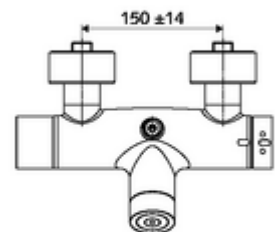

Artikelnummer: 00 214 06 99

Opbouw-douchekraan VITUS VD-C-T / o Mengwater, ThermoProtect thermostaat

Activering via CVD-touch-elektronica met automatisch sluitproces. Batterijvoeding. Doucheaansluiting boven. Geïntegreerde SWS-bus-extender RLAN BE-F VITUS voor de koppeling met het watermanagementsysteem SWS. Te parametren via SCHELL Single Control SSC.

Leveringsomvang

- Elektronische zelfsluitende opbouw-douchekraan
  - Thermostaat volgens EN 1111, ont-/vergrendelbare temperatuurblokkering 38 °C, bescherming tegen verbranding bij uitval van koudwatertoevoer
  - CVD-touch-elektronica, programmeerbaar, spat- en spuitwaterdicht IP65
  - SWS Bus-extender RLAN BE-F VITUS
  - Magneetventiel 6 V met voorfilter
  - 2 terugslagkleppen (EN 1717: EB)
  - Batterijvak 6 V (geïntegreerd)
- 4x AA alkalinebatterijen 1,5 V
- 2 S-aansluitingen en rozetten (met diepte-instelling)

Technische gegevens

- Instelmogelijkheden via SWS/SSC
  - Bedieningskracht (licht / gemiddeld / moeilijk)
  - Manuele programmering (uit / aan)
  - Max. looptijd (1 - 950 s)
  - Stagnatiespoeling (uit/1 - 1000 s, om de 1 - 250 uur na laatste spoeling/om de 1 - 250 uur)
  - Blokkeertijd bediening (uit / 1 - 255 s, time-out 1 - 2000 min)
- Instelmogelijkheden via manuele programmering
  - Max. looptijd (4 - 120 s, 10 programmaniveaus)
  - Stagnatiespoeling (uit/20 s, om de 24 uur)
- Werkdruk: 1,0 - 5,0 bar
- Max. rustdruk: 8 bar
- Max. werkingstemperatuur: 70 °C (80 °C voor thermische desinfectie)
- Werkstof: Behuizing Messing conform de Duitse drinkwaterverordening
- Oppervlak: Chroom
- Aansluiting: 2x DN 15 G 1/2 M
- Uitgang: DN 15 G 1/2 M (boven)
- Certificaten: PA-IX 28574/IB, Belgaqua
- Geluidsklasse: I
- Debietsklasse: B

Leveringsgegevens

- Gewicht: 4,33 kg/Stuks
- Verpakkingseenheid: 1

Noodzakelijke gerelateerde items

SWS Server

Artikelnr.: 00 500 00 99