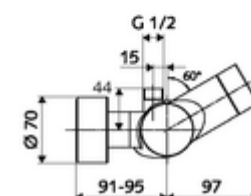

Artikelnummer: 00 214 06 99

Opbouw-douchekraan VITUS VD-C-T / o Mengwater, ThermoProtect thermostaat

Activering via CVD-touch-elektronica met automatisch sluitproces. Batterijvoeding. Doucheaansluiting boven. Geïntegreerde SWS-bus-extender RLAN BE-F VITUS voor de koppeling met het watermanagementsysteem SWS. Te parametren via SCHELL Single Control SSC.

Leveringsomvang

- Elektronische zelfsluitende opbouw-douchekraan
  - Thermostaat volgens EN 1111, ont-/vergrendelbare temperatuurblokkering 38 °C, bescherming tegen verbranding bij uitval van koudwatertoevoer
  - CVD-touch-elektronica, programmeerbaar, spat- en spuitwaterdicht IP65
  - SWS Bus-extender RLAN BE-F VITUS
  - Magneetventiel 6 V met voorfilter
  - 2 terugslagkleppen (EN 1717: EB)
  - Batterijvak 6 V (geïntegreerd)
- 4x AA alkalinebatterijen 1,5 V
- 2 S-aansluitingen en rozetten (met diepte-instelling)

Technische gegevens

- Instelmogelijkheden via SWS/SSC
  - Bedieningskracht (licht / gemiddeld / moeilijk)
  - Manuele programmering (uit / aan)
  - Max. looptijd (1 - 950 s)
  - Stagnatiespoeling (uit/1 - 1000 s, om de 1 - 250 uur na laatste spoeling/om de 1 - 250 uur)
  - Blokkeertijd bediening (uit / 1 - 255 s, time-out 1 - 2000 min)
- Instelmogelijkheden via manuele programmering
  - Max. looptijd (4 - 120 s, 10 programmaniveaus)
  - Stagnatiespoeling (uit/20 s, om de 24 uur)
- Werkdruk: 1,0 - 5,0 bar
- Max. rustdruk: 8 bar
- Max. werkingstemperatuur: 70 °C (80 °C voor thermische desinfectie)
- Werkstof: Behuizing Messing conform de Duitse drinkwaterverordening
- Oppervlak: Chroom
- Aansluiting: 2x DN 15 G 1/2 M
- Uitgang: DN 15 G 1/2 M (boven)
- Certificaten: PA-IX 28574/IB, Belgaqua
- Geluidsklasse: I
- Debietsklasse: B

Leveringsgegevens

- Gewicht: 4,33 kg/Stuks
- Verpakkingseenheid: 1

Noodzakelijke gerelateerde items

SWS Server

Artikelnr.: 00 500 00 99