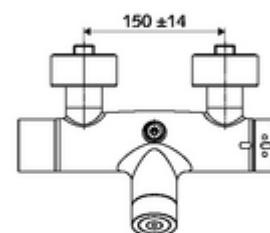

Artikelnummer: 00 214 06 99

Opbouw-douchekraan VITUS VD-C-T / o Mengwater, ThermoProtect thermostaat

Activering via CVD-touch-elektronica met automatisch sluitproces. Batterijvoeding. Doucheaansluiting boven. Geïntegreerde SWS-bus-extender RLAN BE-F VITUS voor de koppeling met het watermanagementsysteem SWS. Te parametren via SCHELL Single Control SSC.

Leveringsomvang

- Elektronische zelfsluitende opbouw-douchekraan
  - Thermostaat volgens EN 1111, ont-/vergrendelbare temperatuurblokkering 38 °C, bescherming tegen verbranding bij uitval van koudwatertoevoer
  - CVD-touch-elektronica, programmeerbaar, spat- en spuitwaterdicht IP65
  - SWS Bus-extender RLAN BE-F VITUS
  - Magneetventiel 6 V met voorfilter
  - 2 terugslagkleppen (EN 1717: EB)
  - Batterijvak 6 V (geïntegreerd)
- 4x AA alkalinebatterijen 1,5 V
- 2 S-aansluitingen en rozetten (met diepte-instelling)

Technische gegevens

- Instelmogelijkheden via SWS/SSC
  - Bedieningskracht (licht / gemiddeld / moeilijk)
  - Manuele programmering (uit / aan)
  - Max. looptijd (1 - 950 s)
  - Stagnatiespoeling (uit/1 - 1000 s, om de 1 - 250 uur na laatste spoeling/om de 1 - 250 uur)
  - Blokkeertijd bediening (uit / 1 - 255 s, time-out 1 - 2000 min)
- Instelmogelijkheden via manuele programmering
  - Max. looptijd (4 - 120 s, 10 programmaniveaus)
  - Stagnatiespoeling (uit/20 s, om de 24 uur)
- Werkdruk: 1,0 - 5,0 bar
- Max. rustdruk: 8 bar
- Max. werkingstemperatuur: 70 °C (80 °C voor thermische desinfectie)
- Werkstof: Behuizing Messing conform de Duitse drinkwaterverordening
- Oppervlak: Chroom
- Aansluiting: 2x DN 15 G 1/2 M
- Uitgang: DN 15 G 1/2 M (boven)
- Certificaten: PA-IX 28574/IB, Belgaqua
- Geluidsklasse: I
- Debietsklasse: B

Leveringsgegevens

- Gewicht: 4,33 kg/Stuks
- Verpakkingseenheid: 1

Noodzakelijke gerelateerde items

SWS Server

Artikelnr.: 00 500 00 99