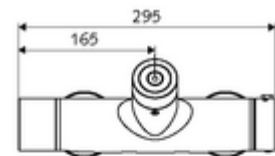

Artikelnummer: 00 214 06 99

Opbouw-douchekraan VITUS VD-C-T / o Mengwater, ThermoProtect thermostaat

Activering via CVD-touch-elektronica met automatisch sluitproces. Batterijvoeding. Doucheaansluiting boven. Geïntegreerde SWS-bus-extender RLAN BE-F VITUS voor de koppeling met het watermanagementsysteem SWS. Te parametren via SCHELL Single Control SSC.

Leveringsomvang

- Elektronische zelfsluitende opbouw-douchekraan
  - Thermostaat volgens EN 1111, ont-/vergrendelbare temperatuurblokkering 38 °C, bescherming tegen verbranding bij uitval van koudwatertoevoer
  - CVD-touch-elektronica, programmeerbaar, spat- en spuitwaterdicht IP65
  - SWS Bus-extender RLAN BE-F VITUS
  - Magneetventiel 6 V met voorfilter
  - 2 terugslagkleppen (EN 1717: EB)
  - Batterijvak 6 V (geïntegreerd)
- 4x AA alkalinebatterijen 1,5 V
- 2 S-aansluitingen en rozetten (met diepte-instelling)

Technische gegevens

- Instelmogelijkheden via SWS/SSC
  - Bedieningskracht (licht / gemiddeld / moeilijk)
  - Manuele programmering (uit / aan)
  - Max. looptijd (1 - 950 s)
  - Stagnatiespoeling (uit/1 - 1000 s, om de 1 - 250 uur na laatste spoeling/om de 1 - 250 uur)
  - Blokkeertijd bediening (uit / 1 - 255 s, time-out 1 - 2000 min)
- Instelmogelijkheden via manuele programmering
  - Max. looptijd (4 - 120 s, 10 programmaniveaus)
  - Stagnatiespoeling (uit/20 s, om de 24 uur)
- Werkdruk: 1,0 - 5,0 bar
- Max. rustdruk: 8 bar
- Max. werkingstemperatuur: 70 °C (80 °C voor thermische desinfectie)
- Werkstof: Behuizing Messing conform de Duitse drinkwaterverordening
- Oppervlak: Chroom
- Aansluiting: 2x DN 15 G 1/2 M
- Uitgang: DN 15 G 1/2 M (boven)
- Certificaten: PA-IX 28574/IB, Belgaqua
- Geluidsklasse: I
- Debietsklasse: B

Leveringsgegevens

- Gewicht: 4,33 kg/Stuks
- Verpakkingseenheid: 1

Noodzakelijke gerelateerde items

SWS Server

Artikelnr.: 00 500 00 99