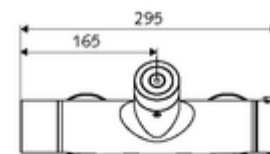

Artikelnummer: 00 214 06 99

Opbouw-douchekraan VITUS VD-C-T / o Mengwater, ThermoProtect thermostaat

Activering via CVD-touch-elektronica met automatisch sluitproces. Batterijvoeding. Doucheaansluiting boven. Geïntegreerde SWS-bus-extender RLAN BE-F VITUS voor de koppeling met het watermanagementsysteem SWS. Te parametren via SCHELL Single Control SSC.

Leveringsomvang

- Elektronische zelfsluitende opbouw-douchekraan
  - Thermostaat volgens EN 1111, ont-/vergrendelbare temperatuurblokkering 38 °C, bescherming tegen verbranding bij uitval van koudwatertoevoer
  - CVD-touch-elektronica, programmeerbaar, spat- en spuitwaterdicht IP65
  - SWS Bus-extender RLAN BE-F VITUS
  - Magneetventiel 6 V met voorfilter
  - 2 terugslagkleppen (EN 1717: EB)
  - Batterijvak 6 V (geïntegreerd)
- 4x AA alkalinebatterijen 1,5 V
- 2 S-aansluitingen en rozetten (met diepte-instelling)

Technische gegevens

- Instelmogelijkheden via SWS/SSC
  - Bedieningskracht (licht / gemiddeld / moeilijk)
  - Manuele programmering (uit / aan)
  - Max. looptijd (1 - 950 s)
  - Stagnatiespoeling (uit/1 - 1000 s, om de 1 - 250 uur na laatste spoeling/om de 1 - 250 uur)
  - Blokkeertijd bediening (uit / 1 - 255 s, time-out 1 - 2000 min)
- Instelmogelijkheden via manuele programmering
  - Max. looptijd (4 - 120 s, 10 programmaniveaus)
  - Stagnatiespoeling (uit/20 s, om de 24 uur)
- Werkdruk: 1,0 - 5,0 bar
- Max. rustdruk: 8 bar
- Max. werkingstemperatuur: 70 °C (80 °C voor thermische desinfectie)
- Werkstof: Behuizing Messing conform de Duitse drinkwaterverordening
- Oppervlak: Chroom
- Aansluiting: 2x DN 15 G 1/2 M
- Uitgang: DN 15 G 1/2 M (boven)
- Certificaten: PA-IX 28574/IB, Belgaqua
- Geluidsklasse: I
- Debietsklasse: B

Leveringsgegevens

- Gewicht: 4,33 kg/Stuks
- Verpakkingseenheid: 1

Noodzakelijke gerelateerde items

SWS Server

Artikelnr.: 00 500 00 99