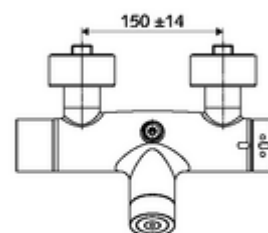

Artikelnummer: 00 214 06 99

Opbouw-douchekraan VITUS VD-C-T / o Mengwater, ThermoProtect thermostaat

Activering via CVD-touch-elektronica met automatisch sluitproces. Batterijvoeding. Doucheaansluiting boven. Geïntegreerde SWS-bus-extender RLAN BE-F VITUS voor de koppeling met het watermanagementsysteem SWS. Te parametren via SCHELL Single Control SSC.

Technische gegevens

- Instelmogelijkheden via SWS/SSC
 - Bedieningskracht (licht / gemiddeld / moeilijk)
 - Manuele programmering (uit / aan)
 - Max. looptijd (1 - 950 s)
 - Stagnatiespoeling (uit/1 - 1000 s, om de 1 - 250 uur na laatste spoeling/om de 1 - 250 uur)
 - Blokkeertijd bediening (uit / 1 - 255 s, time-out 1 - 2000 min)
- Instelmogelijkheden via manuele programmering
 - Max. looptijd (4 - 120 s, 10 programmaniveaus)
 - Stagnatiespoeling (uit/20 s, om de 24 uur)
- Werkdruk: 1,0 - 5,0 bar
- Max. rustdruk: 8 bar
- Max. werkingstemperatuur: 70 °C (80 °C voor thermische desinfectie)
- Werkstof: Behuizing Messing conform de Duitse drinkwaterverordening
- Oppervlak: Chroom
- Aansluiting: 2x DN 15 G 1/2 M
- Uitgang: DN 15 G 1/2 M (boven)
- Certificaten: PA-IX 28574/IB, Belgaqua
- Geluidsklasse: I
- Debietsklasse: B