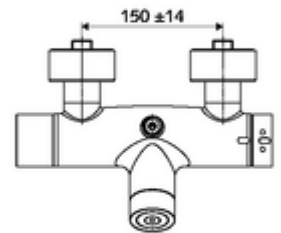

Artikelnummer: 00 215 06 99

Opbouw-douchekraan VITUS VD-C-T / o Mengwater, ThermoProtect thermostaat

Activering via CVD-touch-elektronica met automatisch sluitproces. Batterijvoeding. Doucheaansluiting boven. Geïntegreerde SWS-bus-extender RLAN BE-F VITUS voor de koppeling met het watermanagementsysteem SWS. Te parametreren via SCHELL Single Control SSC.

Technische gegevens

- Instelmogelijkheden via SWS/SSC
 - Bedieningskracht (licht / gemiddeld / moeilijk)
 - Manuele programmering (uit / aan)
 - Max. looptijd (1 - 950 s)
 - Stagnatiespoeling (uit/1 - 1000 s, om de 1 - 250 uur na laatste spoeling/om de 1 - 250 uur)
 - Blokkeertijd bediening (uit / 1 - 255 s, time-out 1 - 2000 min)
- Instelmogelijkheden via manuele programmering
 - Max. looptijd (4 - 120 s, 10 programmaniveaus)
 - Stagnatiespoeling (uit/20 s, om de 24 uur)
- Werkdruk: 1,0 - 5,0 bar
- Max. rustdruk: 8 bar
- Max. werkingstemperatuur: 70 °C (80 °C voor thermische desinfectie)
- Werkstof: Behuizing Messing conform de Duitse drinkwaterverordening
- Oppervlak: Chroom
- Aansluiting: 2x DN 15 G 1/2 M
- Uitgang: DN 15 G 1/2 M (boven)
- Certificaten: PA-IX 28574/IB, Belgaqua
- Geluidsklasse: I
- Debietsklasse: B