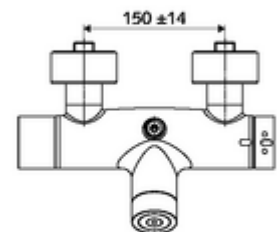

Artikelnummer: 00 215 06 99

Opbouw-douchekraan VITUS VD-C-T / o Mengwater, ThermoProtect thermostaat

Activering via CVD-touch-elektronica met automatisch sluitproces. Batterijvoeding. Doucheaansluiting boven. Geïntegreerde SWS-bus-extender RLAN BE-F VITUS voor de koppeling met het watermanagementsysteem SWS. Te parametreren via SCHELL Single Control SSC.

Technische gegevens

- Instelmogelijkheden via SWS/SSC
 - Bedieningskracht (licht / gemiddeld / moeilijk)
 - Manuele programmering (uit / aan)
 - Max. looptijd (1 - 950 s)
 - Stagnatiespoeling (uit/1 - 1000 s, om de 1 - 250 uur na laatste spoeling/om de 1 - 250 uur)
 - Blokkeertijd bediening (uit / 1 - 255 s, time-out 1 - 2000 min)
- Instelmogelijkheden via manuele programmering
 - Max. looptijd (4 - 120 s, 10 programmaniveaus)
 - Stagnatiespoeling (uit/20 s, om de 24 uur)
- Werkdruk: 1,0 - 5,0 bar
- Max. rustdruk: 8 bar
- Max. werkingstemperatuur: 70 °C (80 °C voor thermische desinfectie)
- Werkstof: Behuizing Messing conform de Duitse drinkwaterverordening
- Oppervlak: Chroom
- Aansluiting: 2x DN 15 G 1/2 M
- Uitgang: DN 15 G 1/2 M (boven)
- Certificaten: PA-IX 28574/IB, Belgaqua
- Geluidsklasse: I
- Debietsklasse: B