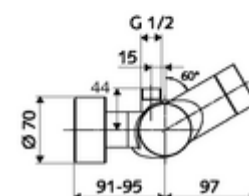

Artikelnummer: 00 215 06 99

Opbouw-douchekraan VITUS VD-C-T / o Mengwater, ThermoProtect thermostaat

Activering via CVD-touch-elektronica met automatisch sluitproces. Batterijvoeding. Doucheaansluiting boven. Geïntegreerde SWS-bus-extender RLAN BE-F VITUS voor de koppeling met het watermanagementsysteem SWS. Te parametreren via SCHELL Single Control SSC.

Leveringsomvang

- Elektronische zelfsluitende opbouw-douchekraan
  - Thermostaat volgens EN 1111, ont-/vergrendelbare temperatuurblokkering 38 °C, bescherming tegen verbranding bij uitval van koudwatertoevoer
  - CVD-touch-elektronica, programmeerbaar, spat- en spuitwaterdicht IP65
  - SWS Bus-extender RLAN BE-F VITUS
  - Magneetventiel 6 V voor het uitvoeren van een automatische thermische desinfectie met SWS (volgens DVGW-werkblad W 551)
  - Magneetventiel 6 V met voorfilter
  - 2 terugslagkleppen (EN 1717: EB)
  - Batterijvak 6 V (geïntegreerd)
- 4x AA alkalinebatterijen 1,5 V
- 2 S-aansluitingen en rozetten (met diepte-instelling)

Technische gegevens

- Instelmogelijkheden via SWS/SSC
  - Bedieningskracht (licht / gemiddeld / moeilijk)
  - Manuele programmering (uit / aan)
  - Max. looptijd (1 - 950 s)
  - Stagnatiespoeling (uit/1 - 1000 s, om de 1 - 250 uur na laatste spoeling/om de 1 - 250 uur)
  - Blokkeertijd bediening (uit / 1 - 255 s, time-out 1 - 2000 min)
- Instelmogelijkheden via manuele programmering
  - Max. looptijd (4 - 120 s, 10 programmaniveaus)
  - Stagnatiespoeling (uit/20 s, om de 24 uur)
- Werkdruk: 1,0 - 5,0 bar
- Max. rustdruk: 8 bar
- Max. werkingstemperatuur: 70 °C (80 °C voor thermische desinfectie)
- Werkstof: Behuizing Messing conform de Duitse drinkwaterverordening
- Oppervlak: Chroom
- Aansluiting: 2x DN 15 G 1/2 M
- Uitgang: DN 15 G 1/2 M (boven)
- Certificaten: PA-IX 28574/IB, Belgaqua
- Geluidsklasse: I
- Debietsklasse: B

Leveringsgegevens

- Gewicht: 4,33 kg/Stuks
- Verpakkingseenheid: 1

Noodzakelijke gerelateerde items

SWS Server

Artikelnr.: 00 500 00 99