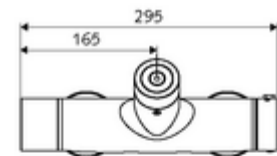

Artikelnummer: 00 215 06 99

Opbouw-douchekraan VITUS VD-C-T / o Mengwater, ThermoProtect thermostaat

Activering via CVD-touch-elektronica met automatisch sluitproces. Batterijvoeding. Doucheaansluiting boven. Geïntegreerde SWS-bus-extender RLAN BE-F VITUS voor de koppeling met het watermanagementsysteem SWS. Te parametreren via SCHELL Single Control SSC.

Leveringsomvang

- Elektronische zelfsluitende opbouw-douchekraan
  - Thermostaat volgens EN 1111, ont-/vergrendelbare temperatuurblokkering 38 °C, bescherming tegen verbranding bij uitval van koudwatertoevoer
  - CVD-touch-elektronica, programmeerbaar, spat- en spuitwaterdicht IP65
  - SWS Bus-extender RLAN BE-F VITUS
  - Magneetventiel 6 V voor het uitvoeren van een automatische thermische desinfectie met SWS (volgens DVGW-werkblad W 551)
  - Magneetventiel 6 V met voorfilter
  - 2 terugslagkleppen (EN 1717: EB)
  - Batterijvak 6 V (geïntegreerd)
- 4x AA alkalinebatterijen 1,5 V
- 2 S-aansluitingen en rozetten (met diepte-instelling)

Technische gegevens

- Instelmogelijkheden via SWS/SSC
  - Bedieningskracht (licht / gemiddeld / moeilijk)
  - Manuele programmering (uit / aan)
  - Max. looptijd (1 - 950 s)
  - Stagnatiespoeling (uit/1 - 1000 s, om de 1 - 250 uur na laatste spoeling/om de 1 - 250 uur)
  - Blokkeertijd bediening (uit / 1 - 255 s, time-out 1 - 2000 min)
- Instelmogelijkheden via manuele programmering
  - Max. looptijd (4 - 120 s, 10 programmaniveaus)
  - Stagnatiespoeling (uit/20 s, om de 24 uur)
- Werkdruk: 1,0 - 5,0 bar
- Max. rustdruk: 8 bar
- Max. werkingstemperatuur: 70 °C (80 °C voor thermische desinfectie)
- Werkstof: Behuizing Messing conform de Duitse drinkwaterverordening
- Oppervlak: Chroom
- Aansluiting: 2x DN 15 G 1/2 M
- Uitgang: DN 15 G 1/2 M (boven)
- Certificaten: PA-IX 28574/IB, Belgaqua
- Geluidsklasse: I
- Debietsklasse: B

Leveringsgegevens

- Gewicht: 4,33 kg/Stuks
- Verpakkingseenheid: 1

Noodzakelijke gerelateerde items

SWS Server

Artikelnr.: 00 500 00 99