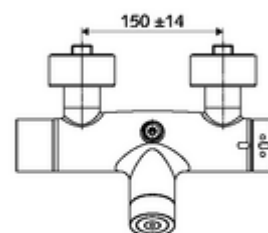

Artikelnummer: 00 215 06 99

Opbouw-douchekraan VITUS VD-C-T / o Mengwater, ThermoProtect thermostaat

Activering via CVD-touch-elektronica met automatisch sluitproces. Batterijvoeding. Doucheaansluiting boven. Geïntegreerde SWS-bus-extender RLAN BE-F VITUS voor de koppeling met het watermanagementsysteem SWS. Te parametreren via SCHELL Single Control SSC.

Leveringsomvang

- Elektronische zelfsluitende opbouw-douchekraan
  - Thermostaat volgens EN 1111, ont-/vergrendelbare temperatuurblokkering 38 °C, bescherming tegen verbranding bij uitval van koudwatertoevoer
  - CVD-touch-elektronica, programmeerbaar, spat- en spuitwaterdicht IP65
  - SWS Bus-extender RLAN BE-F VITUS
  - Magneetventiel 6 V voor het uitvoeren van een automatische thermische desinfectie met SWS (volgens DVGW-werkblad W 551)
  - Magneetventiel 6 V met voorfilter
  - 2 terugslagkleppen (EN 1717: EB)
  - Batterijvak 6 V (geïntegreerd)
- 4x AA alkalinebatterijen 1,5 V
- 2 S-aansluitingen en rozetten (met diepte-instelling)

Technische gegevens

- Instelmogelijkheden via SWS/SSC
  - Bedieningskracht (licht / gemiddeld / moeilijk)
  - Manuele programmering (uit / aan)
  - Max. looptijd (1 - 950 s)
  - Stagnatiespoeling (uit/1 - 1000 s, om de 1 - 250 uur na laatste spoeling/om de 1 - 250 uur)
  - Blokkeertijd bediening (uit / 1 - 255 s, time-out 1 - 2000 min)
- Instelmogelijkheden via manuele programmering
  - Max. looptijd (4 - 120 s, 10 programmaniveaus)
  - Stagnatiespoeling (uit/20 s, om de 24 uur)
- Werkdruk: 1,0 - 5,0 bar
- Max. rustdruk: 8 bar
- Max. werkingstemperatuur: 70 °C (80 °C voor thermische desinfectie)
- Werkstof: Behuizing Messing conform de Duitse drinkwaterverordening
- Oppervlak: Chroom
- Aansluiting: 2x DN 15 G 1/2 M
- Uitgang: DN 15 G 1/2 M (boven)
- Certificaten: PA-IX 28574/IB, Belgaqua
- Geluidsklasse: I
- Debietsklasse: B

Leveringsgegevens

- Gewicht: 4,33 kg/Stuks
- Verpakkingseenheid: 1

Noodzakelijke gerelateerde items

SWS Server

Artikelnr.: 00 500 00 99