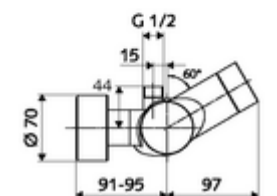

Artikelnummer: 00 215 06 99

Opbouw-douchekraan VITUS VD-C-T / o Mengwater, ThermoProtect thermostaat

Activering via CVD-touch-elektronica met automatisch sluitproces. Batterijvoeding. Doucheaansluiting boven. Geïntegreerde SWS-bus-extender RLAN BE-F VITUS voor de koppeling met het watermanagementsysteem SWS. Te parametreren via SCHELL Single Control SSC.

Leveringsomvang

- Elektronische zelfsluitende opbouw-douchekraan
  - Thermostaat volgens EN 1111, ont-/vergrendelbare temperatuurblokkering 38 °C, bescherming tegen verbranding bij uitval van koudwatertoevoer
  - CVD-touch-elektronica, programmeerbaar, spat- en spuitwaterdicht IP65
  - SWS Bus-extender RLAN BE-F VITUS
  - Magneetventiel 6 V voor het uitvoeren van een automatische thermische desinfectie met SWS (volgens DVGW-werkblad W 551)
  - Magneetventiel 6 V met voorfilter
  - 2 terugslagkleppen (EN 1717: EB)
  - Batterijvak 6 V (geïntegreerd)
- 4x AA alkalinebatterijen 1,5 V
- 2 S-aansluitingen en rozetten (met diepte-instelling)

Technische gegevens

- Instelmogelijkheden via SWS/SSC
  - Bedieningskracht (licht / gemiddeld / moeilijk)
  - Manuele programmering (uit / aan)
  - Max. looptijd (1 - 950 s)
  - Stagnatiespoeling (uit/1 - 1000 s, om de 1 - 250 uur na laatste spoeling/om de 1 - 250 uur)
  - Blokkeertijd bediening (uit / 1 - 255 s, time-out 1 - 2000 min)
- Instelmogelijkheden via manuele programmering
  - Max. looptijd (4 - 120 s, 10 programmaniveaus)
  - Stagnatiespoeling (uit/20 s, om de 24 uur)
- Werkdruk: 1,0 - 5,0 bar
- Max. rustdruk: 8 bar
- Max. werkingstemperatuur: 70 °C (80 °C voor thermische desinfectie)
- Werkstof: Behuizing Messing conform de Duitse drinkwaterverordening
- Oppervlak: Chroom
- Aansluiting: 2x DN 15 G 1/2 M
- Uitgang: DN 15 G 1/2 M (boven)
- Certificaten: PA-IX 28574/IB, Belgaqua
- Geluidsklasse: I
- Debietsklasse: B

Leveringsgegevens

- Gewicht: 4,33 kg/Stuks
- Verpakkingseenheid: 1

Noodzakelijke gerelateerde items

SWS Server

Artikelnr.: 00 500 00 99