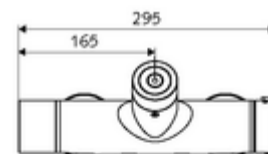

Artikelnummer: 00 215 06 99

Opbouw-douchekraan VITUS VD-C-T / o Mengwater, ThermoProtect thermostaat

Activering via CVD-touch-elektronica met automatisch sluitproces. Batterijvoeding. Doucheaansluiting boven. Geïntegreerde SWS-bus-extender RLAN BE-F VITUS voor de koppeling met het watermanagementsysteem SWS. Te parametreren via SCHELL Single Control SSC.

Leveringsomvang

- Elektronische zelfsluitende opbouw-douchekraan
  - Thermostaat volgens EN 1111, ont-/vergrendelbare temperatuurblokkering 38 °C, bescherming tegen verbranding bij uitval van koudwatertoevoer
  - CVD-touch-elektronica, programmeerbaar, spat- en spuitwaterdicht IP65
  - SWS Bus-extender RLAN BE-F VITUS
  - Magneetventiel 6 V voor het uitvoeren van een automatische thermische desinfectie met SWS (volgens DVGW-werkblad W 551)
  - Magneetventiel 6 V met voorfilter
  - 2 terugslagkleppen (EN 1717: EB)
  - Batterijvak 6 V (geïntegreerd)
- 4x AA alkalinebatterijen 1,5 V
- 2 S-aansluitingen en rozetten (met diepte-instelling)

Technische gegevens

- Instelmogelijkheden via SWS/SSC
  - Bedieningskracht (licht / gemiddeld / moeilijk)
  - Manuele programmering (uit / aan)
  - Max. looptijd (1 - 950 s)
  - Stagnatiespoeling (uit/1 - 1000 s, om de 1 - 250 uur na laatste spoeling/om de 1 - 250 uur)
  - Blokkeertijd bediening (uit / 1 - 255 s, time-out 1 - 2000 min)
- Instelmogelijkheden via manuele programmering
  - Max. looptijd (4 - 120 s, 10 programmaniveaus)
  - Stagnatiespoeling (uit/20 s, om de 24 uur)
- Werkdruk: 1,0 - 5,0 bar
- Max. rustdruk: 8 bar
- Max. werkingstemperatuur: 70 °C (80 °C voor thermische desinfectie)
- Werkstof: Behuizing Messing conform de Duitse drinkwaterverordening
- Oppervlak: Chroom
- Aansluiting: 2x DN 15 G 1/2 M
- Uitgang: DN 15 G 1/2 M (boven)
- Certificaten: PA-IX 28574/IB, Belgaqua
- Geluidsklasse: I
- Debietsklasse: B

Leveringsgegevens

- Gewicht: 4,33 kg/Stuks
- Verpakkingseenheid: 1

Noodzakelijke gerelateerde items

SWS Server

Artikelnr.: 00 500 00 99