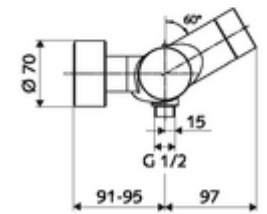

Artikelnummer: 00 217 06 99

Opbouw-douchekraan VITUS VD-C-T / u Mengwater, ThermoProtect thermostaat

Activering via CVD-touch-elektronica met automatisch sluitproces. Batterijvoeding. Doucheaansluiting onder. Geïntegreerde SWS-bus-extender RLAN BE-F VITUS voor de koppeling met het watermanagementsysteem SWS. Te parametreren via SCHELL Single Control SSC.

Leveringsomvang

- Elektronische zelfsluitende opbouw-douchekraan
  - Thermostaat volgens EN 1111, ont-/vergrendelbare temperatuurblokkering 38 °C, bescherming tegen verbranding bij uitval van koudwatertoevoer
  - CVD-touch-elektronica, programmeerbaar, spat- en spuitwaterdicht IP65
  - SWS Bus-extender RLAN BE-F VITUS
  - Magneetventiel 6 V met voorfilter
  - Magneetventiel 6 V voor het uitvoeren van een automatische thermische desinfectie met SWS (volgens DVGW-werkblad W 551)
  - Batterijvak 6 V (geïntegreerd)
- 4x AA alkalinebatterijen 1,5 V
- 2 terugslagkleppen (EN 1717: EB)
- 2 S-aansluitingen en rozetten (met diepte-instelling)

Technische gegevens

- Instelmogelijkheden via SWS/SSC
  - Bedieningskracht (licht / gemiddeld / moeilijk)
  - Manuele programmering (uit / aan)
  - Max. looptijd (1 - 950 s)
  - Stagnatiespoeling (uit/1 - 1000 s, om de 1 - 250 uur na laatste spoeling/om de 1 - 250 uur)
  - Blokkeertijd bediening (uit / 1 - 255 s, time-out 1 - 2000 min)
- Instelmogelijkheden via manuele programmering
  - Max. looptijd (4 - 120 s, 10 programmaniveaus)
  - Stagnatiespoeling (uit/20 s, om de 24 uur)
- Werkdruk: 1,0 - 5,0 bar
- Max. rustdruk: 8 bar
- Max. werkingstemperatuur: 70 °C (80 °C voor thermische desinfectie)
- Werkstof: Behuizing Messing conform de Duitse drinkwaterverordening
- Oppervlak: Chroom
- Aansluiting: 2x DN 15 G 1/2 M
- Uitgang: DN 15 G 1/2 M (onder)
- Certificaten: PA-IX 28574/IB, Belgaqua
- Geluidsklasse: I
- Debietsklasse: B

Leveringsgegevens

- Gewicht: 4,33 kg/Stuks
- Verpakkingseenheid: 1

Noodzakelijke gerelateerde items

SWS Server

Artikelnr.: 00 500 00 99