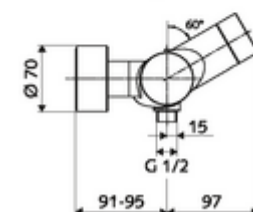

Artikelnummer: 00 217 06 99

Opbouw-douchekraan VITUS VD-C-T / u Mengwater, ThermoProtect thermostaat

Activering via CVD-touch-elektronica met automatisch sluitproces. Batterijvoeding. Doucheaansluiting onder. Geïntegreerde SWS-bus-extender RLAN BE-F VITUS voor de koppeling met het watermanagementsysteem SWS. Te parametreren via SCHELL Single Control SSC.