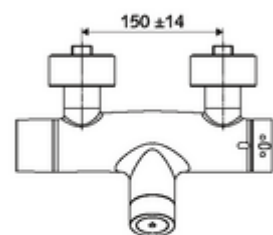

Artikelnummer: 00 217 06 99

Opbouw-douchekraan VITUS VD-C-T / u Mengwater, ThermoProtect thermostaat

Activering via CVD-touch-elektronica met automatisch sluitproces. Batterijvoeding. Doucheaansluiting onder. Geïntegreerde SWS-bus-extender RLAN BE-F VITUS voor de koppeling met het watermanagementsysteem SWS. Te parametreren via SCHELL Single Control SSC.

Technische gegevens

- Instelmogelijkheden via SWS/SSC
 - Bedieningskracht (licht / gemiddeld / moeilijk)
 - Manuele programmering (uit / aan)
 - Max. looptijd (1 - 950 s)
 - Stagnatiespoeling (uit/1 - 1000 s, om de 1 - 250 uur na laatste spoeling/om de 1 - 250 uur)
 - Blokkeertijd bediening (uit / 1 - 255 s, time-out 1 - 2000 min)
- Instelmogelijkheden via manuele programmering
 - Max. looptijd (4 - 120 s, 10 programmaniveaus)
 - Stagnatiespoeling (uit/20 s, om de 24 uur)
- Werkdruk: 1,0 - 5,0 bar
- Max. rustdruk: 8 bar
- Max. werkingstemperatuur: 70 °C (80 °C voor thermische desinfectie)
- Werkstof: Behuizing Messing conform de Duitse drinkwaterverordening
- Oppervlak: Chroom
- Aansluiting: 2x DN 15 G 1/2 M
- Uitgang: DN 15 G 1/2 M (onder)
- Certificaten: PA-IX 28574/IB, Belgaqua
- Geluidsklasse: I
- Debietsklasse: B

Leveringsgegevens

- Gewicht: 4,33 kg/Stuks
- Verpakkingseenheid: 1

Noodzakelijke gerelateerde items

SWS Server

Artikelnr.: 00 500 00 99

Aanbevolen gerelateerde artikelen

S-bochtenset met afsluitkraan	Artikelnr.: 23 775 00 99	
Douchegarnituur 900	Artikelnr.: 29 207 06 99	of
Douchegarnituur 680	Artikelnr.: 29 208 06 99	of
Debietregelaar LEED	Artikelnr.: 29 239 00 99	of
Debietregelaar BREEAM	Artikelnr.: 29 240 00 99	of
SSC Bluetooth®-Module	Artikelnr.: 00 916 00 99	