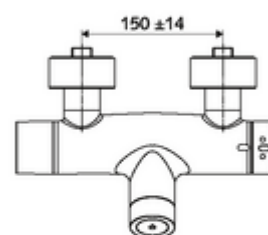

Artikelnummer: 00 217 06 99

Opbouw-douchekraan VITUS VD-C-T / u Mengwater, ThermoProtect thermostaat

Activering via CVD-touch-elektronica met automatisch sluitproces. Batterijvoeding. Doucheaansluiting onder. Geïntegreerde SWS-bus-extender RLAN BE-F VITUS voor de koppeling met het watermanagementsysteem SWS. Te parametreren via SCHELL Single Control SSC.

Leveringsomvang

- Elektronische zelfsluitende opbouw-douchekraan
  - Thermostaat volgens EN 1111, ont-/vergrendelbare temperatuurblokkering 38 °C, bescherming tegen verbranding bij uitval van koudwatertoevoer
  - CVD-touch-elektronica, programmeerbaar, spat- en spuitwaterdicht IP65
  - SWS Bus-extender RLAN BE-F VITUS
  - Magneetventiel 6 V met voorfilter
  - Magneetventiel 6 V voor het uitvoeren van een automatische thermische desinfectie met SWS (volgens DVGW-werkblad W 551)
  - Batterijvak 6 V (geïntegreerd)
- 4x AA alkalinebatterijen 1,5 V
- 2 terugslagkleppen (EN 1717: EB)
- 2 S-aansluitingen en rozetten (met diepte-instelling)

Technische gegevens

- Instelmogelijkheden via SWS/SSC
  - Bedieningskracht (licht / gemiddeld / moeilijk)
  - Manuele programmering (uit / aan)
  - Max. looptijd (1 - 950 s)
  - Stagnatiespoeling (uit/1 - 1000 s, om de 1 - 250 uur na laatste spoeling/om de 1 - 250 uur)
  - Blokkeertijd bediening (uit / 1 - 255 s, time-out 1 - 2000 min)
- Instelmogelijkheden via manuele programmering
  - Max. looptijd (4 - 120 s, 10 programmaniveaus)
  - Stagnatiespoeling (uit/20 s, om de 24 uur)
- Werkdruk: 1,0 - 5,0 bar
- Max. rustdruk: 8 bar
- Max. werkingstemperatuur: 70 °C (80 °C voor thermische desinfectie)
- Werkstof: Behuizing Messing conform de Duitse drinkwaterverordening
- Oppervlak: Chroom
- Aansluiting: 2x DN 15 G 1/2 M
- Uitgang: DN 15 G 1/2 M (onder)
- Certificaten: PA-IX 28574/IB, Belgaqua
- Geluidsklasse: I
- Debietsklasse: B

Leveringsgegevens

- Gewicht: 4,33 kg/Stuks
- Verpakkingseenheid: 1

Noodzakelijke gerelateerde items

SWS Server

Artikelnr.: 00 500 00 99