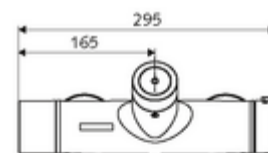

Artikelnummer: 00 217 06 99

Opbouw-douchekraan VITUS VD-C-T / u Mengwater, ThermoProtect thermostaat

Activering via CVD-touch-elektronica met automatisch sluitproces. Batterijvoeding. Doucheaansluiting onder. Geïntegreerde SWS-bus-extender RLAN BE-F VITUS voor de koppeling met het watermanagementsysteem SWS. Te parametreren via SCHELL Single Control SSC.

Leveringsomvang

- Elektronische zelfsluitende opbouw-douchekraan
  - Thermostaat volgens EN 1111, ont-/vergrendelbare temperatuurblokkering 38 °C, bescherming tegen verbranding bij uitval van koudwatertoevoer
  - CVD-touch-elektronica, programmeerbaar, spat- en spuitwaterdicht IP65
  - SWS Bus-extender RLAN BE-F VITUS
  - Magneetventiel 6 V met voorfilter
  - Magneetventiel 6 V voor het uitvoeren van een automatische thermische desinfectie met SWS (volgens DVGW-werkblad W 551)
  - Batterijvak 6 V (geïntegreerd)
- 4x AA alkalinebatterijen 1,5 V
- 2 terugslagkleppen (EN 1717: EB)
- 2 S-aansluitingen en rozetten (met diepte-instelling)

Technische gegevens

- Instelmogelijkheden via SWS/SSC
  - Bedieningskracht (licht / gemiddeld / moeilijk)
  - Manuele programmering (uit / aan)
  - Max. looptijd (1 - 950 s)
  - Stagnatiespoeling (uit/1 - 1000 s, om de 1 - 250 uur na laatste spoeling/om de 1 - 250 uur)
  - Blokkeertijd bediening (uit / 1 - 255 s, time-out 1 - 2000 min)
- Instelmogelijkheden via manuele programmering
  - Max. looptijd (4 - 120 s, 10 programmaniveaus)
  - Stagnatiespoeling (uit/20 s, om de 24 uur)
- Werkdruk: 1,0 - 5,0 bar
- Max. rustdruk: 8 bar
- Max. werkingstemperatuur: 70 °C (80 °C voor thermische desinfectie)
- Werkstof: Behuizing Messing conform de Duitse drinkwaterverordening
- Oppervlak: Chroom
- Aansluiting: 2x DN 15 G 1/2 M
- Uitgang: DN 15 G 1/2 M (onder)
- Certificaten: PA-IX 28574/IB, Belgaqua
- Geluidsklasse: I
- Debietsklasse: B

Leveringsgegevens

- Gewicht: 4,33 kg/Stuks
- Verpakkingseenheid: 1

Noodzakelijke gerelateerde items

SWS Server

Artikelnr.: 00 500 00 99