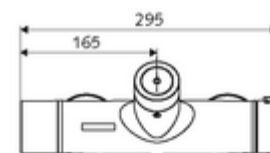

Artikelnummer: 00 217 06 99

Opbouw-douchekraan VITUS VD-C-T / u Mengwater, ThermoProtect thermostaat

Activering via CVD-touch-elektronica met automatisch sluitproces. Batterijvoeding. Doucheaansluiting onder. Geïntegreerde SWS-bus-extender RLAN BE-F VITUS voor de koppeling met het watermanagementsysteem SWS. Te parametreren via SCHELL Single Control SSC.

Leveringsomvang

- Elektronische zelfsluitende opbouw-douchekraan
  - Thermostaat volgens EN 1111, ont-/vergrendelbare temperatuurblokkering 38 °C, bescherming tegen verbranding bij uitval van koudwatertoevoer
  - CVD-touch-elektronica, programmeerbaar, spat- en spuitwaterdicht IP65
  - SWS Bus-extender RLAN BE-F VITUS
  - Magneetventiel 6 V met voorfilter
  - Magneetventiel 6 V voor het uitvoeren van een automatische thermische desinfectie met SWS (volgens DVGW-werkblad W 551)
  - Batterijvak 6 V (geïntegreerd)
- 4x AA alkalinebatterijen 1,5 V
- 2 terugslagkleppen (EN 1717: EB)
- 2 S-aansluitingen en rozetten (met diepte-instelling)

Technische gegevens

- Instelmogelijkheden via SWS/SSC
  - Bedieningskracht (licht / gemiddeld / moeilijk)
  - Manuele programmering (uit / aan)
  - Max. looptijd (1 - 950 s)
  - Stagnatiespoeling (uit/1 - 1000 s, om de 1 - 250 uur na laatste spoeling/om de 1 - 250 uur)
  - Blokkeertijd bediening (uit / 1 - 255 s, time-out 1 - 2000 min)
- Instelmogelijkheden via manuele programmering
  - Max. looptijd (4 - 120 s, 10 programmaniveaus)
  - Stagnatiespoeling (uit/20 s, om de 24 uur)
- Werkdruk: 1,0 - 5,0 bar
- Max. rustdruk: 8 bar
- Max. werkingstemperatuur: 70 °C (80 °C voor thermische desinfectie)
- Werkstof: Behuizing Messing conform de Duitse drinkwaterverordening
- Oppervlak: Chroom
- Aansluiting: 2x DN 15 G 1/2 M
- Uitgang: DN 15 G 1/2 M (onder)
- Certificaten: PA-IX 28574/IB, Belgaqua
- Geluidsklasse: I
- Debietsklasse: B

Leveringsgegevens

- Gewicht: 4,33 kg/Stuks
- Verpakkingseenheid: 1

Noodzakelijke gerelateerde items

SWS Server

Artikelnr.: 00 500 00 99