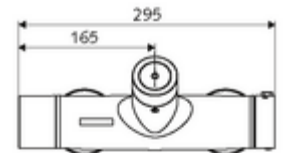

Artikelnummer: 00 217 06 99

Opbouw-douchekraan VITUS VD-C-T / u Mengwater, ThermoProtect thermostaat

Activering via CVD-touch-elektronica met automatisch sluitproces. Batterijvoeding. Doucheaansluiting onder. Geïntegreerde SWS-bus-extender RLAN BE-F VITUS voor de koppeling met het watermanagementsysteem SWS. Te parametreren via SCHELL Single Control SSC.

Leveringsomvang

- Elektronische zelfsluitende opbouw-douchekraan
  - Thermostaat volgens EN 1111, ont-/vergrendelbare temperatuurblokkering 38 °C, bescherming tegen verbranding bij uitval van koudwatertoevoer
  - CVD-touch-elektronica, programmeerbaar, spat- en spuitwaterdicht IP65
  - SWS Bus-extender RLAN BE-F VITUS
  - Magneetventiel 6 V met voorfilter
  - Magneetventiel 6 V voor het uitvoeren van een automatische thermische desinfectie met SWS (volgens DVGW-werkblad W 551)
  - Batterijvak 6 V (geïntegreerd)
- 4x AA alkalinebatterijen 1,5 V
- 2 terugslagkleppen (EN 1717: EB)
- 2 S-aansluitingen en rozetten (met diepte-instelling)

Technische gegevens

- Instelmogelijkheden via SWS/SSC
  - Bedieningskracht (licht / gemiddeld / moeilijk)
  - Manuele programmering (uit / aan)
  - Max. looptijd (1 - 950 s)
  - Stagnatiespoeling (uit/1 - 1000 s, om de 1 - 250 uur na laatste spoeling/om de 1 - 250 uur)
  - Blokkeertijd bediening (uit / 1 - 255 s, time-out 1 - 2000 min)
- Instelmogelijkheden via manuele programmering
  - Max. looptijd (4 - 120 s, 10 programmaniveaus)
  - Stagnatiespoeling (uit/20 s, om de 24 uur)
- Werkdruk: 1,0 - 5,0 bar
- Max. rustdruk: 8 bar
- Max. werkingstemperatuur: 70 °C (80 °C voor thermische desinfectie)
- Werkstof: Behuizing Messing conform de Duitse drinkwaterverordening
- Oppervlak: Chroom
- Aansluiting: 2x DN 15 G 1/2 M
- Uitgang: DN 15 G 1/2 M (onder)
- Certificaten: PA-IX 28574/IB, Belgaqua
- Geluidsklasse: I
- Debietsklasse: B

Leveringsgegevens

- Gewicht: 4,33 kg/Stuks
- Verpakkingseenheid: 1

Noodzakelijke gerelateerde items

SWS Server

Artikelnr.: 00 500 00 99