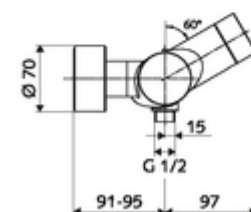

Artikelnummer: 00 217 06 99

Opbouw-douchekraan VITUS VD-C-T / u Mengwater, ThermoProtect thermostaat

Activering via CVD-touch-elektronica met automatisch sluitproces. Batterijvoeding. Doucheaansluiting onder. Geïntegreerde SWS-bus-extender RLAN BE-F VITUS voor de koppeling met het watermanagementsysteem SWS. Te parametreren via SCHELL Single Control SSC.

Leveringsomvang

- Elektronische zelfsluitende opbouw-douchekraan
  - Thermostaat volgens EN 1111, ont-/vergrendelbare temperatuurblokkering 38 °C, bescherming tegen verbranding bij uitval van koudwatertoevoer
  - CVD-touch-elektronica, programmeerbaar, spat- en spuitwaterdicht IP65
  - SWS Bus-extender RLAN BE-F VITUS
  - Magneetventiel 6 V met voorfilter
  - Magneetventiel 6 V voor het uitvoeren van een automatische thermische desinfectie met SWS (volgens DVGW-werkblad W 551)
  - Batterijvak 6 V (geïntegreerd)
- 4x AA alkalinebatterijen 1,5 V
- 2 terugslagkleppen (EN 1717: EB)
- 2 S-aansluitingen en rozetten (met diepte-instelling)

Technische gegevens

- Instelmogelijkheden via SWS/SSC
  - Bedieningskracht (licht / gemiddeld / moeilijk)
  - Manuele programmering (uit / aan)
  - Max. looptijd (1 - 950 s)
  - Stagnatiespoeling (uit/1 - 1000 s, om de 1 - 250 uur na laatste spoeling/om de 1 - 250 uur)
  - Blokkeertijd bediening (uit / 1 - 255 s, time-out 1 - 2000 min)
- Instelmogelijkheden via manuele programmering
  - Max. looptijd (4 - 120 s, 10 programmaniveaus)
  - Stagnatiespoeling (uit/20 s, om de 24 uur)
- Werkdruk: 1,0 - 5,0 bar
- Max. rustdruk: 8 bar
- Max. werkingstemperatuur: 70 °C (80 °C voor thermische desinfectie)
- Werkstof: Behuizing Messing conform de Duitse drinkwaterverordening
- Oppervlak: Chroom
- Aansluiting: 2x DN 15 G 1/2 M
- Uitgang: DN 15 G 1/2 M (onder)
- Certificaten: PA-IX 28574/IB, Belgaqua
- Geluidsklasse: I
- Debietsklasse: B

Leveringsgegevens

- Gewicht: 4,33 kg/Stuks
- Verpakkingseenheid: 1

Noodzakelijke gerelateerde items

SWS Server

Artikelnr.: 00 500 00 99