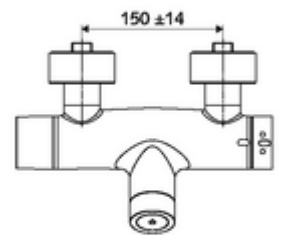

Artikelnummer: 00 217 06 99

Opbouw-douchekraan VITUS VD-C-T / u Mengwater, ThermoProtect thermostaat

Activering via CVD-touch-elektronica met automatisch sluitproces. Batterijvoeding. Doucheaansluiting onder. Geïntegreerde SWS-bus-extender RLAN BE-F VITUS voor de koppeling met het watermanagementsysteem SWS. Te parametreren via SCHELL Single Control SSC.

Leveringsomvang

- Elektronische zelfsluitende opbouw-douchekraan
  - Thermostaat volgens EN 1111, ont-/vergrendelbare temperatuurblokkering 38 °C, bescherming tegen verbranding bij uitval van koudwatertoevoer
  - CVD-touch-elektronica, programmeerbaar, spat- en spuitwaterdicht IP65
  - SWS Bus-extender RLAN BE-F VITUS
  - Magneetventiel 6 V met voorfilter
  - Magneetventiel 6 V voor het uitvoeren van een automatische thermische desinfectie met SWS (volgens DVGW-werkblad W 551)
  - Batterijvak 6 V (geïntegreerd)
- 4x AA alkalinebatterijen 1,5 V
- 2 terugslagkleppen (EN 1717: EB)
- 2 S-aansluitingen en rozetten (met diepte-instelling)

Technische gegevens

- Instelmogelijkheden via SWS/SSC
  - Bedieningskracht (licht / gemiddeld / moeilijk)
  - Manuele programmering (uit / aan)
  - Max. looptijd (1 - 950 s)
  - Stagnatiespoeling (uit/1 - 1000 s, om de 1 - 250 uur na laatste spoeling/om de 1 - 250 uur)
  - Blokkeertijd bediening (uit / 1 - 255 s, time-out 1 - 2000 min)
- Instelmogelijkheden via manuele programmering
  - Max. looptijd (4 - 120 s, 10 programmaniveaus)
  - Stagnatiespoeling (uit/20 s, om de 24 uur)
- Werkdruk: 1,0 - 5,0 bar
- Max. rustdruk: 8 bar
- Max. werkingstemperatuur: 70 °C (80 °C voor thermische desinfectie)
- Werkstof: Behuizing Messing conform de Duitse drinkwaterverordening
- Oppervlak: Chroom
- Aansluiting: 2x DN 15 G 1/2 M
- Uitgang: DN 15 G 1/2 M (onder)
- Certificaten: PA-IX 28574/IB, Belgaqua
- Geluidsklasse: I
- Debietsklasse: B

Leveringsgegevens

- Gewicht: 4,33 kg/Stuks
- Verpakkingseenheid: 1

Noodzakelijke gerelateerde items

SWS Server

Artikelnr.: 00 500 00 99