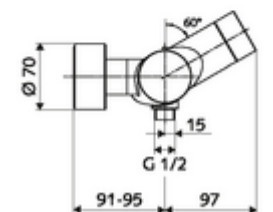

Artikelnummer: 00 217 06 99

Opbouw-douchekraan VITUS VD-C-T / u Mengwater, ThermoProtect thermostaat

Activering via CVD-touch-elektronica met automatisch sluitproces. Batterijvoeding. Doucheaansluiting onder. Geïntegreerde SWS-bus-extender RLAN BE-F VITUS voor de koppeling met het watermanagementsysteem SWS. Te parametreren via SCHELL Single Control SSC.