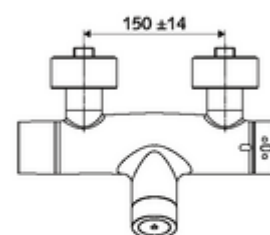

Artikelnummer: 00 217 06 99

Opbouw-douchekraan VITUS VD-C-T / u Mengwater, ThermoProtect thermostaat

Activering via CVD-touch-elektronica met automatisch sluitproces. Batterijvoeding. Doucheaansluiting onder. Geïntegreerde SWS-bus-extender RLAN BE-F VITUS voor de koppeling met het watermanagementsysteem SWS. Te parametreren via SCHELL Single Control SSC.

Technische gegevens

- Instelmogelijkheden via SWS/SSC
 - Bedieningskracht (licht / gemiddeld / moeilijk)
 - Manuele programmering (uit / aan)
 - Max. looptijd (1 - 950 s)
 - Stagnatiespoeling (uit/1 - 1000 s, om de 1 - 250 uur na laatste spoeling/om de 1 - 250 uur)
 - Blokkeertijd bediening (uit / 1 - 255 s, time-out 1 - 2000 min)
- Instelmogelijkheden via manuele programmering
 - Max. looptijd (4 - 120 s, 10 programmaniveaus)
 - Stagnatiespoeling (uit/20 s, om de 24 uur)
- Werkdruk: 1,0 - 5,0 bar
- Max. rustdruk: 8 bar
- Max. werkingstemperatuur: 70 °C (80 °C voor thermische desinfectie)
- Werkstof: Behuizing Messing conform de Duitse drinkwaterverordening
- Oppervlak: Chroom
- Aansluiting: 2x DN 15 G 1/2 M
- Uitgang: DN 15 G 1/2 M (onder)
- Certificaten: PA-IX 28574/IB, Belgaqua
- Geluidsklasse: I
- Debietsklasse: B

Leveringsgegevens

- Gewicht: 4,33 kg/Stuks
- Verpakkingseenheid: 1

Noodzakelijke gerelateerde items

SWS Server

Artikelnr.: 00 500 00 99

Aanbevolen gerelateerde artikelen

S-bochtenset met afsluitkraan	Artikelnr.: 23 775 00 99	
Douchegarnituur 900	Artikelnr.: 29 207 06 99	of
Douchegarnituur 680	Artikelnr.: 29 208 06 99	of
Debietregelaar LEED	Artikelnr.: 29 239 00 99	of
Debietregelaar BREEAM	Artikelnr.: 29 240 00 99	of
SSC Bluetooth®-Module	Artikelnr.: 00 916 00 99	