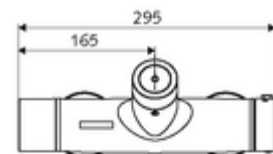

Artikelnummer: 00 217 06 99

Opbouw-douchekraan VITUS VD-C-T / u Mengwater, ThermoProtect thermostaat

Activering via CVD-touch-elektronica met automatisch sluitproces. Batterijvoeding. Doucheaansluiting onder. Geïntegreerde SWS-bus-extender RLAN BE-F VITUS voor de koppeling met het watermanagementsysteem SWS. Te parametreren via SCHELL Single Control SSC.

Leveringsomvang

- Elektronische zelfsluitende opbouw-douchekraan
  - Thermostaat volgens EN 1111, ont-/vergrendelbare temperatuurblokkering 38 °C, bescherming tegen verbranding bij uitval van koudwatertoevoer
  - CVD-touch-elektronica, programmeerbaar, spat- en spuitwaterdicht IP65
  - SWS Bus-extender RLAN BE-F VITUS
  - Magneetventiel 6 V met voorfilter
  - Magneetventiel 6 V voor het uitvoeren van een automatische thermische desinfectie met SWS (volgens DVGW-werkblad W 551)
  - Batterijvak 6 V (geïntegreerd)
- 4x AA alkalinebatterijen 1,5 V
- 2 terugslagkleppen (EN 1717: EB)
- 2 S-aansluitingen en rozetten (met diepte-instelling)

Technische gegevens

- Instelmogelijkheden via SWS/SSC
  - Bedieningskracht (licht / gemiddeld / moeilijk)
  - Manuele programmering (uit / aan)
  - Max. looptijd (1 - 950 s)
  - Stagnatiespoeling (uit/1 - 1000 s, om de 1 - 250 uur na laatste spoeling/om de 1 - 250 uur)
  - Blokkeertijd bediening (uit / 1 - 255 s, time-out 1 - 2000 min)
- Instelmogelijkheden via manuele programmering
  - Max. looptijd (4 - 120 s, 10 programmaniveaus)
  - Stagnatiespoeling (uit/20 s, om de 24 uur)
- Werkdruk: 1,0 - 5,0 bar
- Max. rustdruk: 8 bar
- Max. werkingstemperatuur: 70 °C (80 °C voor thermische desinfectie)
- Werkstof: Behuizing Messing conform de Duitse drinkwaterverordening
- Oppervlak: Chroom
- Aansluiting: 2x DN 15 G 1/2 M
- Uitgang: DN 15 G 1/2 M (onder)
- Certificaten: PA-IX 28574/IB, Belgaqua
- Geluidsklasse: I
- Debietsklasse: B

Leveringsgegevens

- Gewicht: 4,33 kg/Stuks
- Verpakkingseenheid: 1

Noodzakelijke gerelateerde items

SWS Server

Artikelnr.: 00 500 00 99