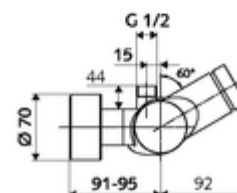

### Leveringsomvang

- Zelfsluitende opbouw-douchekraan
  - Zelfsluitende knop SC
  - Thermostaat volgens EN 1111, ont-/vergrendelbare temperatuurblokkering 38 °C, bescherming tegen verbranding bij uitval van koudwatertoevoer
  - Zelfsluitende cartouche SC II
  - 2 terugslagkleppen (EN 1717: EB)
- 2 S-aansluitingen en rozetten (met diepte-instelling)

### Technische gegevens

- Looptijd: 5 - 30 s instelbaar
- Max. werkingstemperatuur: 70 °C (80 °C voor thermische desinfectie)
- Werkstof: Behuizing Messing conform de Duitse drinkwaterverordening
- Oppervlak: Chrom
- Aansluiting: 2x DN 15 G 1/2 M
- Uitgang: DN 15 G 1/2 M (boven)
- Certificaten: PA-IX 28574/IB, DVGW, Belgaqua
- Geluidsklasse: I
- Debietsklasse: B