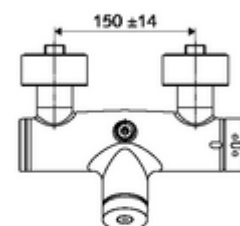

### Technische gegevens

- Looptijd: 5 - 30 s instelbaar
- Max. werkingstemperatuur: 70 °C (80 °C voor thermische desinfectie)
- Werkstof: Behuizing Messing conform de Duitse drinkwaterverordening
- Oppervlak: Chrom
- Aansluiting: 2x DN 15 G 1/2 M
- Uitgang: DN 15 G 1/2 M (boven)
- Certificaten: PA-IX 28574/IB, DVGW, Belgaqua
- Geluidsklasse: I
- Debietsklasse: B