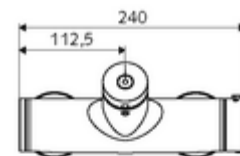

Artikelnummer: 01 600 06 99

Opbouw-douchekraan VITUS VD-SC-T / o Mengwater, ThermoProtect thermostaat

Manuele activering met automatische sluiting. Eenvoudige looptijdinstelling.
Doucheaansluiting boven.

Leveringsomvang

- Zelfsluitende opbouw-douchekraan
  - Zelfsluitende knop SC
  - Thermostaat volgens EN 1111, ont-/vergrendelbare temperatuurblokkering 38 °C, bescherming tegen verbranding bij uitval van koudwatertoevoer
  - Zelfsluitende cartouche SC II
  - 2 terugslagkleppen (EN 1717: EB)
- 2 S-aansluitingen en rozetten (met diepte-instelling)

Technische gegevens

- Looptijd: 5 - 30 s instelbaar
- Max. werkingstemperatuur: 70 °C (80 °C voor thermische desinfectie)
- Werkstof: Behuizing Messing conform de Duitse drinkwaterverordening
- Oppervlak: Chrom
- Aansluiting: 2x DN 15 G 1/2 M
- Uitgang: DN 15 G 1/2 M (boven)
- Certificaten: PA-IX 28574/IB, DVGW, Belgaqua
- Geluidsklasse: I
- Debietsklasse: B

Leveringsgegevens

- Gewicht: 4,02 kg/Stuks
- Verpakkingseenheid: 1

Aanbevolen gerelateerde artikelen

S-bochtenset met afsluitkraan	Artikelnr.: 23 775 00 99	
Debietregelaar LEED	Artikelnr.: 29 239 00 99	of
Debietregelaar BREEAM	Artikelnr.: 29 240 00 99	of
Bij inbouw-douchekopaansluiting		
Uitgangsbocht VITUS DN 15	Artikelnr.: 25 667 06 99	of
Uitgangsbocht VITUS DN 15	Artikelnr.: 25 668 06 99	of
Douchekop COMFORT Flex	Artikelnr.: 01 821 06 99	of
Douchekop Aerosolarm	Artikelnr.: 01 814 06 99	of
Bij opbouw-douchekopaansluiting		
Opbouw-buisset VITUS	Artikelnr.: 25 666 06 99	
Opbouw-douchekop VITUS	Artikelnr.: 01 846 06 99