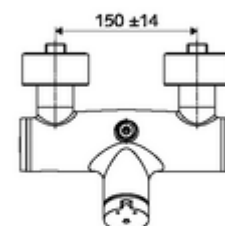

Artikelnummer: 01 601 06 99

Opbouw-douchekraan VITUS VD-SC-M / o Mengwater

Manuele activering met automatische sluiting. Eenvoudige looptijdinstelling.
Doucheaansluiting boven.

Leveringsomvang

- Zelfsluitende opbouw-douchekraan
 - Zelfsluitende knop SC-M
 - Zelfsluitende cartouche SC II met heetwaterbegrenzing
 - 2 terugslagkleppen (EN 1717: EB)
- 2 S-aansluitingen en rozetten (met diepte-instelling)

Technische gegevens

- Looptijd: 5 - 30 s instelbaar
- Max. werkingstemperatuur: 70 °C (80 °C voor thermische desinfectie)
- Werkstof: Behuizing Messing conform de Duitse drinkwaterverordening
- Oppervlak: Chroom
- Aansluiting: 2x DN 15 G 1/2 M
- Uitgang: DN 15 G 1/2 M (boven)
- Certificaten: PA-IX 38241/IB, Belgaqua
- Geluidsklasse: I
- Debietsklasse: B

Leveringsgegevens

- Gewicht: 3,75 kg/Stuks
- Verpakkingseenheid: 1

Aanbevolen gerelateerde artikelen

S-bochtenset met afsluitkraan	Artikelnr.: 23 775 00 99	
Debietregelaar LEED	Artikelnr.: 29 239 00 99	of
Debietregelaar BREEAM	Artikelnr.: 29 240 00 99	of
<u>Bij inbouw-douchekopaansluiting</u>		
Uitgangsbocht VITUS DN 15	Artikelnr.: 25 667 06 99	of
Uitgangsbocht VITUS DN 15	Artikelnr.: 25 668 06 99	of
Douchekop COMFORT Flex	Artikelnr.: 01 821 06 99	of
Douchekop Aerosolarm	Artikelnr.: 01 814 06 99	of
<u>Bij opbouw-douchekopaansluiting</u>		
Opbouw-buisset VITUS	Artikelnr.: 25 666 06 99	
Opbouw-douchekop VITUS	Artikelnr.: 01 846 06 99	