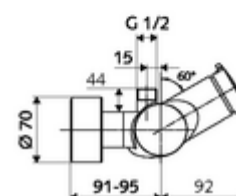

Artikelnummer: 01 601 06 99

Opbouw-douchekraan VITUS VD-SC-M / o Mengwater

Manuele activering met automatische sluiting. Eenvoudige looptijdinstelling.
Doucheaansluiting boven.

Leveringsomvang

- Zelfsluitende opbouw-douchekraan
 - Zelfsluitende knop SC-M
 - Zelfsluitende cartouche SC II met heetwaterbegrenzing
 - 2 terugslagkleppen (EN 1717: EB)
- 2 S-aansluitingen en rozetten (met diepte-instelling)

Technische gegevens

- Looptijd: 5 - 30 s instelbaar
- Max. werkingstemperatuur: 70 °C (80 °C voor thermische desinfectie)
- Werkstof: Behuizing Messing conform de Duitse drinkwaterverordening
- Oppervlak: Chroom
- Aansluiting: 2x DN 15 G 1/2 M
- Uitgang: DN 15 G 1/2 M (boven)
- Certificaten: PA-IX 38241/IB, Belgaqua
- Geluidsklasse: I
- Debietsklasse: B

Leveringsgegevens

- Gewicht: 3,75 kg/Stuks
- Verpakkingseenheid: 1

Aanbevolen gerelateerde artikelen

S-bochtenset met afsluitkraan	Artikelnr.: 23 775 00 99	
Debietregelaar LEED	Artikelnr.: 29 239 00 99	of
Debietregelaar BREEAM	Artikelnr.: 29 240 00 99	of
<u>Bij inbouw-douchekopaansluiting</u>		
Uitgangsbocht VITUS DN 15	Artikelnr.: 25 667 06 99	of
Uitgangsbocht VITUS DN 15	Artikelnr.: 25 668 06 99	of
Douchekop COMFORT Flex	Artikelnr.: 01 821 06 99	of
Douchekop Aerosolarm	Artikelnr.: 01 814 06 99	of
<u>Bij opbouw-douchekopaansluiting</u>		
Opbouw-buisset VITUS	Artikelnr.: 25 666 06 99	
Opbouw-douchekop VITUS	Artikelnr.: 01 846 06 99	