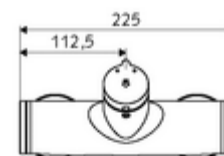

Artikelnummer: 01 601 06 99

Opbouw-douchekraan VITUS VD-SC-M / o Mengwater

Manuele activering met automatische sluiting. Eenvoudige looptijdinstelling.
Doucheaansluiting boven.

Leveringsomvang

- Zelfsluitende opbouw-douchekraan
 - Zelfsluitende knop SC-M
 - Zelfsluitende cartouche SC II met heetwaterbegrenzing
 - 2 terugslagkleppen (EN 1717: EB)
- 2 S-aansluitingen en rozetten (met diepte-instelling)

Technische gegevens

- Looptijd: 5 - 30 s instelbaar
- Max. werkingstemperatuur: 70 °C (80 °C voor thermische desinfectie)
- Werkstof: Behuizing Messing conform de Duitse drinkwaterverordening
- Oppervlak: Chroom
- Aansluiting: 2x DN 15 G 1/2 M
- Uitgang: DN 15 G 1/2 M (boven)
- Certificaten: PA-IX 38241/IB, Belgaqua
- Geluidsklasse: I
- Debietsklasse: B

Leveringsgegevens

- Gewicht: 3,75 kg/Stuks
- Verpakkingseenheid: 1

Aanbevolen gerelateerde artikelen

S-bochtenset met afsluitkraan	Artikelnr.: 23 775 00 99	
Debietregelaar LEED	Artikelnr.: 29 239 00 99	of
Debietregelaar BREEAM	Artikelnr.: 29 240 00 99	of
<u>Bij inbouw-douchekopaansluiting</u>		
Uitgangsbocht VITUS DN 15	Artikelnr.: 25 667 06 99	of
Uitgangsbocht VITUS DN 15	Artikelnr.: 25 668 06 99	of
Douchekop COMFORT Flex	Artikelnr.: 01 821 06 99	of
Douchekop Aerosolarm	Artikelnr.: 01 814 06 99	of
<u>Bij opbouw-douchekopaansluiting</u>		
Opbouw-buisset VITUS	Artikelnr.: 25 666 06 99	
Opbouw-douchekop VITUS	Artikelnr.: 01 846 06 99	