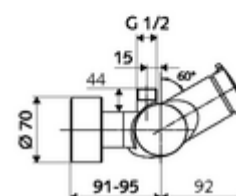

Artikelnummer: 01 601 06 99

Opbouw-douchekraan VITUS VD-SC-M / o Mengwater

Manuele activering met automatische sluiting. Eenvoudige looptijdinstelling.
Doucheaansluiting boven.

Leveringsomvang

- Zelfsluitende opbouw-douchekraan
  - Zelfsluitende knop SC-M
  - Zelfsluitende cartouche SC II met heetwaterbegrenzing
  - 2 terugslagkleppen (EN 1717: EB)
- 2 S-aansluitingen en rozetten (met diepte-instelling)

Technische gegevens

- Looptijd: 5 - 30 s instelbaar
- Max. werkingstemperatuur: 70 °C (80 °C voor thermische desinfectie)
- Werkstof: Behuizing Messing conform de Duitse drinkwaterverordening
- Oppervlak: Chroom
- Aansluiting: 2x DN 15 G 1/2 M
- Uitgang: DN 15 G 1/2 M (boven)
- Certificaten: PA-IX 38241/IB, Belgaqua
- Geluidsklasse: I
- Debietsklasse: B

Leveringsgegevens

- Gewicht: 3,75 kg/Stuks
- Verpakkingseenheid: 1

Aanbevolen gerelateerde artikelen

S-bochtenset met afsluitkraan	Artikelnr.: 23 775 00 99	
Debietregelaar LEED	Artikelnr.: 29 239 00 99	of
Debietregelaar BREEAM	Artikelnr.: 29 240 00 99	of
<u>Bij inbouw-douchekopaansluiting</u>		
Uitgangsbocht VITUS DN 15	Artikelnr.: 25 667 06 99	of
Uitgangsbocht VITUS DN 15	Artikelnr.: 25 668 06 99	of
Douchekop COMFORT Flex	Artikelnr.: 01 821 06 99	of
Douchekop Aerosolarm	Artikelnr.: 01 814 06 99	of
<u>Bij opbouw-douchekopaansluiting</u>		
Opbouw-buisset VITUS	Artikelnr.: 25 666 06 99	
Opbouw-douchekop VITUS	Artikelnr.: 01 846 06 99