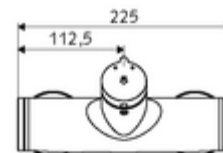

Artikelnummer: 01 601 06 99

Opbouw-douchekraan VITUS VD-SC-M / o Mengwater

Manuele activering met automatische sluiting. Eenvoudige looptijdinstelling.
Doucheaansluiting boven.

Leveringsomvang

- Zelfsluitende opbouw-douchekraan
  - Zelfsluitende knop SC-M
  - Zelfsluitende cartouche SC II met heetwaterbegrenzing
  - 2 terugslagkleppen (EN 1717: EB)
- 2 S-aansluitingen en rozetten (met diepte-instelling)

Technische gegevens

- Looptijd: 5 - 30 s instelbaar
- Max. werkingstemperatuur: 70 °C (80 °C voor thermische desinfectie)
- Werkstof: Behuizing Messing conform de Duitse drinkwaterverordening
- Oppervlak: Chroom
- Aansluiting: 2x DN 15 G 1/2 M
- Uitgang: DN 15 G 1/2 M (boven)
- Certificaten: PA-IX 38241/IB, Belgaqua
- Geluidsklasse: I
- Debietsklasse: B

Leveringsgegevens

- Gewicht: 3,75 kg/Stuks
- Verpakkingseenheid: 1

Aanbevolen gerelateerde artikelen

S-bochtenset met afsluitkraan	Artikelnr.: 23 775 00 99	
Debietregelaar LEED	Artikelnr.: 29 239 00 99	of
Debietregelaar BREEAM	Artikelnr.: 29 240 00 99	of
<u>Bij inbouw-douchekopaansluiting</u>		
Uitgangsbocht VITUS DN 15	Artikelnr.: 25 667 06 99	of
Uitgangsbocht VITUS DN 15	Artikelnr.: 25 668 06 99	of
Douchekop COMFORT Flex	Artikelnr.: 01 821 06 99	of
Douchekop Aerosolarm	Artikelnr.: 01 814 06 99	of
<u>Bij opbouw-douchekopaansluiting</u>		
Opbouw-buisset VITUS	Artikelnr.: 25 666 06 99	
Opbouw-douchekop VITUS	Artikelnr.: 01 846 06 99