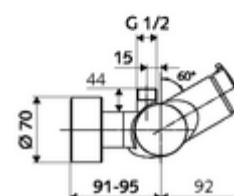

Artikelnummer: 01 601 06 99

Opbouw-douchekraan VITUS VD-SC-M / o Mengwater

Manuele activering met automatische sluiting. Eenvoudige looptijdinstelling.
Doucheaansluiting boven.

Leveringsomvang

- Zelfsluitende opbouw-douchekraan
 - Zelfsluitende knop SC-M
 - Zelfsluitende cartouche SC II met heetwaterbegrenzing
 - 2 terugslagkleppen (EN 1717: EB)
- 2 S-aansluitingen en rozetten (met diepte-instelling)

Technische gegevens

- Looptijd: 5 - 30 s instelbaar
- Max. werkingstemperatuur: 70 °C (80 °C voor thermische desinfectie)
- Werkstof: Behuizing Messing conform de Duitse drinkwaterverordening
- Oppervlak: Chroom
- Aansluiting: 2x DN 15 G 1/2 M
- Uitgang: DN 15 G 1/2 M (boven)
- Certificaten: PA-IX 38241/IB, Belgaqua
- Geluidsklasse: I
- Debietsklasse: B

Leveringsgegevens

- Gewicht: 3,75 kg/Stuks
- Verpakkingseenheid: 1

Aanbevolen gerelateerde artikelen

S-bochtenset met afsluitkraan	Artikelnr.: 23 775 00 99	
Debietregelaar LEED	Artikelnr.: 29 239 00 99	of
Debietregelaar BREEAM	Artikelnr.: 29 240 00 99	of
<u>Bij inbouw-douchekopaansluiting</u>		
Uitgangsbocht VITUS DN 15	Artikelnr.: 25 667 06 99	of
Uitgangsbocht VITUS DN 15	Artikelnr.: 25 668 06 99	of
Douchekop COMFORT Flex	Artikelnr.: 01 821 06 99	of
Douchekop Aerosolarm	Artikelnr.: 01 814 06 99	of
<u>Bij opbouw-douchekopaansluiting</u>		
Opbouw-buisset VITUS	Artikelnr.: 25 666 06 99	
Opbouw-douchekop VITUS	Artikelnr.: 01 846 06 99	