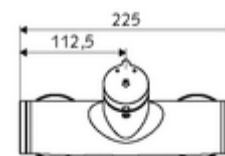

Artikelnummer: 01 601 06 99

Opbouw-douchekraan VITUS VD-SC-M / o Mengwater

Manuele activering met automatische sluiting. Eenvoudige looptijdinstelling.
Doucheaansluiting boven.

Leveringsomvang

- Zelfsluitende opbouw-douchekraan
 - Zelfsluitende knop SC-M
 - Zelfsluitende cartouche SC II met heetwaterbegrenzing
 - 2 terugslagkleppen (EN 1717: EB)
- 2 S-aansluitingen en rozetten (met diepte-instelling)

Technische gegevens

- Looptijd: 5 - 30 s instelbaar
- Max. werkingstemperatuur: 70 °C (80 °C voor thermische desinfectie)
- Werkstof: Behuizing Messing conform de Duitse drinkwaterverordening
- Oppervlak: Chroom
- Aansluiting: 2x DN 15 G 1/2 M
- Uitgang: DN 15 G 1/2 M (boven)
- Certificaten: PA-IX 38241/IB, Belgaqua
- Geluidsklasse: I
- Debietsklasse: B

Leveringsgegevens

- Gewicht: 3,75 kg/Stuks
- Verpakkingseenheid: 1

Aanbevolen gerelateerde artikelen

S-bochtenset met afsluitkraan	Artikelnr.: 23 775 00 99	
Debietregelaar LEED	Artikelnr.: 29 239 00 99	of
Debietregelaar BREEAM	Artikelnr.: 29 240 00 99	of
<u>Bij inbouw-douchekopaansluiting</u>		
Uitgangsbocht VITUS DN 15	Artikelnr.: 25 667 06 99	of
Uitgangsbocht VITUS DN 15	Artikelnr.: 25 668 06 99	of
Douchekop COMFORT Flex	Artikelnr.: 01 821 06 99	of
Douchekop Aerosolarm	Artikelnr.: 01 814 06 99	of
<u>Bij opbouw-douchekopaansluiting</u>		
Opbouw-buisset VITUS	Artikelnr.: 25 666 06 99	
Opbouw-douchekop VITUS	Artikelnr.: 01 846 06 99	