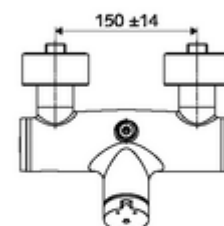

Artikelnummer: 01 601 06 99

Opbouw-douchekraan VITUS VD-SC-M / o Mengwater

Manuele activering met automatische sluiting. Eenvoudige looptijdinstelling.
Doucheaansluiting boven.

Leveringsomvang

- Zelfsluitende opbouw-douchekraan
 - Zelfsluitende knop SC-M
 - Zelfsluitende cartouche SC II met heetwaterbegrenzing
 - 2 terugslagkleppen (EN 1717: EB)
- 2 S-aansluitingen en rozetten (met diepte-instelling)

Technische gegevens

- Looptijd: 5 - 30 s instelbaar
- Max. werkingstemperatuur: 70 °C (80 °C voor thermische desinfectie)
- Werkstof: Behuizing Messing conform de Duitse drinkwaterverordening
- Oppervlak: Chroom
- Aansluiting: 2x DN 15 G 1/2 M
- Uitgang: DN 15 G 1/2 M (boven)
- Certificaten: PA-IX 38241/IB, Belgaqua
- Geluidsklasse: I
- Debietsklasse: B

Leveringsgegevens

- Gewicht: 3,75 kg/Stuks
- Verpakkingseenheid: 1

Aanbevolen gerelateerde artikelen

S-bochtenset met afsluitkraan	Artikelnr.: 23 775 00 99	
Debietregelaar LEED	Artikelnr.: 29 239 00 99	of
Debietregelaar BREEAM	Artikelnr.: 29 240 00 99	of
<u>Bij inbouw-douchekopaansluiting</u>		
Uitgangsbocht VITUS DN 15	Artikelnr.: 25 667 06 99	of
Uitgangsbocht VITUS DN 15	Artikelnr.: 25 668 06 99	of
Douchekop COMFORT Flex	Artikelnr.: 01 821 06 99	of
Douchekop Aerosolarm	Artikelnr.: 01 814 06 99	of
<u>Bij opbouw-douchekopaansluiting</u>		
Opbouw-buisset VITUS	Artikelnr.: 25 666 06 99	
Opbouw-douchekop VITUS	Artikelnr.: 01 846 06 99	