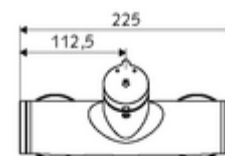

Artikelnummer: 01 601 06 99

Opbouw-douchekraan VITUS VD-SC-M / o Mengwater

Manuele activering met automatische sluiting. Eenvoudige looptijdinstelling.
Doucheaansluiting boven.

Leveringsomvang

- Zelfsluitende opbouw-douchekraan
  - Zelfsluitende knop SC-M
  - Zelfsluitende cartouche SC II met heetwaterbegrenzing
  - 2 terugslagkleppen (EN 1717: EB)
- 2 S-aansluitingen en rozetten (met diepte-instelling)

Technische gegevens

- Looptijd: 5 - 30 s instelbaar
- Max. werkingstemperatuur: 70 °C (80 °C voor thermische desinfectie)
- Werkstof: Behuizing Messing conform de Duitse drinkwaterverordening
- Oppervlak: Chroom
- Aansluiting: 2x DN 15 G 1/2 M
- Uitgang: DN 15 G 1/2 M (boven)
- Certificaten: PA-IX 38241/IB, Belgaqua
- Geluidsklasse: I
- Debietsklasse: B

Leveringsgegevens

- Gewicht: 3,75 kg/Stuks
- Verpakkingseenheid: 1

Aanbevolen gerelateerde artikelen

S-bochtenset met afsluitkraan	Artikelnr.: 23 775 00 99	
Debietregelaar LEED	Artikelnr.: 29 239 00 99	of
Debietregelaar BREEAM	Artikelnr.: 29 240 00 99	of
<u>Bij inbouw-douchekopaansluiting</u>		
Uitgangsbocht VITUS DN 15	Artikelnr.: 25 667 06 99	of
Uitgangsbocht VITUS DN 15	Artikelnr.: 25 668 06 99	of
Douchekop COMFORT Flex	Artikelnr.: 01 821 06 99	of
Douchekop Aerosolarm	Artikelnr.: 01 814 06 99	of
<u>Bij opbouw-douchekopaansluiting</u>		
Opbouw-buisset VITUS	Artikelnr.: 25 666 06 99	
Opbouw-douchekop VITUS	Artikelnr.: 01 846 06 99