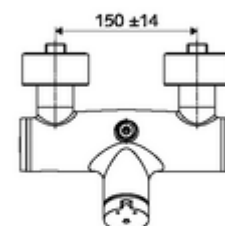

Artikelnummer: 01 601 06 99

Opbouw-douchekraan VITUS VD-SC-M / o Mengwater

Manuele activering met automatische sluiting. Eenvoudige looptijdinstelling.
Doucheaansluiting boven.

Leveringsomvang

- Zelfsluitende opbouw-douchekraan
  - Zelfsluitende knop SC-M
  - Zelfsluitende cartouche SC II met heetwaterbegrenzing
  - 2 terugslagkleppen (EN 1717: EB)
- 2 S-aansluitingen en rozetten (met diepte-instelling)

Technische gegevens

- Looptijd: 5 - 30 s instelbaar
- Max. werkingstemperatuur: 70 °C (80 °C voor thermische desinfectie)
- Werkstof: Behuizing Messing conform de Duitse drinkwaterverordening
- Oppervlak: Chroom
- Aansluiting: 2x DN 15 G 1/2 M
- Uitgang: DN 15 G 1/2 M (boven)
- Certificaten: PA-IX 38241/IB, Belgaqua
- Geluidsklasse: I
- Debietsklasse: B

Leveringsgegevens

- Gewicht: 3,75 kg/Stuks
- Verpakkingseenheid: 1

Aanbevolen gerelateerde artikelen

S-bochtenset met afsluitkraan	Artikelnr.: 23 775 00 99	
Debietregelaar LEED	Artikelnr.: 29 239 00 99	of
Debietregelaar BREEAM	Artikelnr.: 29 240 00 99	of
<u>Bij inbouw-douchekopaansluiting</u>		
Uitgangsbocht VITUS DN 15	Artikelnr.: 25 667 06 99	of
Uitgangsbocht VITUS DN 15	Artikelnr.: 25 668 06 99	of
Douchekop COMFORT Flex	Artikelnr.: 01 821 06 99	of
Douchekop Aerosolarm	Artikelnr.: 01 814 06 99	of
<u>Bij opbouw-douchekopaansluiting</u>		
Opbouw-buisset VITUS	Artikelnr.: 25 666 06 99	
Opbouw-douchekop VITUS	Artikelnr.: 01 846 06 99