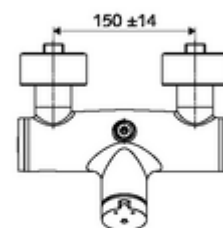

Artikelnummer: 01 601 06 99

Opbouw-douchekraan VITUS VD-SC-M / o Mengwater

Manuele activering met automatische sluiting. Eenvoudige looptijdinstelling.
Doucheaansluiting boven.

Leveringsomvang

- Zelfsluitende opbouw-douchekraan
 - Zelfsluitende knop SC-M
 - Zelfsluitende cartouche SC II met heetwaterbegrenzing
 - 2 terugslagkleppen (EN 1717: EB)
- 2 S-aansluitingen en rozetten (met diepte-instelling)

Technische gegevens

- Looptijd: 5 - 30 s instelbaar
- Max. werkingstemperatuur: 70 °C (80 °C voor thermische desinfectie)
- Werkstof: Behuizing Messing conform de Duitse drinkwaterverordening
- Oppervlak: Chroom
- Aansluiting: 2x DN 15 G 1/2 M
- Uitgang: DN 15 G 1/2 M (boven)
- Certificaten: PA-IX 38241/IB, Belgaqua
- Geluidsklasse: I
- Debietsklasse: B

Leveringsgegevens

- Gewicht: 3,75 kg/Stuks
- Verpakkingseenheid: 1

Aanbevolen gerelateerde artikelen

| | | |
|--|--------------------------|----|
| S-bochtenset met afsluitkraan | Artikelnr.: 23 775 00 99 | |
| Debietregelaar LEED | Artikelnr.: 29 239 00 99 | of |
| Debietregelaar BREEAM | Artikelnr.: 29 240 00 99 | of |
| <u>Bij inbouw-douchekopaansluiting</u> | | |
| Uitgangsbocht VITUS DN 15 | Artikelnr.: 25 667 06 99 | of |
| Uitgangsbocht VITUS DN 15 | Artikelnr.: 25 668 06 99 | of |
| Douchekop COMFORT Flex | Artikelnr.: 01 821 06 99 | of |
| Douchekop Aerosolarm | Artikelnr.: 01 814 06 99 | of |
| <u>Bij opbouw-douchekopaansluiting</u> | | |
| Opbouw-buisset VITUS | Artikelnr.: 25 666 06 99 | |
| Opbouw-douchekop VITUS | Artikelnr.: 01 846 06 99 | |