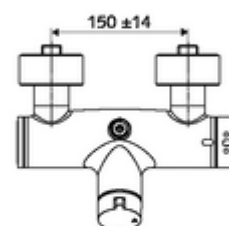

Artikelnummer: 01 602 06 99

Opbouw-douчекraan VITUS VD-Auf/Zu-T / o Mengwater, ThermoProtect thermostaat

Manuele bediening open/dicht. Doucheaansluiting boven.

Leveringsomvang

- Open/dicht-opbouw-douчекraan
 - Bedieningstoets open/dicht
 - Thermostaat volgens EN 1111, ont-/vergrendelbare temperatuurblokkering 38 °C, bescherming tegen verbranding bij uitval van koudwatertoevoer
 - Keramische cartouche - Open/Dicht
 - 2 terugslagkleppen (EN 1717: EB)
- 2 S-aansluitingen en rozetten (met diepte-instelling)

Technische gegevens

- Max. werkingstemperatuur: 70 °C (80 °C voor thermische desinfectie)
- Werkstof: Behuizing Messing conform de Duitse drinkwaterverordening
- Oppervlak: Chroom
- Aansluiting: 2x DN 15 G 1/2 M
- Uitgang: DN 15 G 1/2 M (boven)
- Certificaten: PA-IX 38240/IB, Belgaqua
- Geluidsklasse: I
- Debietsklasse: B

Leveringsgegevens

- Gewicht: 4,18 kg/Stuks
- Verpakkingseenheid: 1

Aanbevolen gerelateerde artikelen

S-bochtenset met afsluitkraan	Artikelnr.: 23 775 00 99	
Debietregelaar LEED	Artikelnr.: 29 239 00 99	of
Debietregelaar BREEAM	Artikelnr.: 29 240 00 99	of
Bij inbouw-douчекopaansluiting		
Uitgangsbocht VITUS DN 15	Artikelnr.: 25 667 06 99	of
Uitgangsbocht VITUS DN 15	Artikelnr.: 25 668 06 99	of
Douчекop COMFORT Flex	Artikelnr.: 01 821 06 99	of
Douчекop Aerosolarm	Artikelnr.: 01 814 06 99	of
Bij opbouw-douчекopaansluiting		
Opbouw-buisset VITUS	Artikelnr.: 25 666 06 99	
Opbouw-douчекop VITUS	Artikelnr.: 01 846 06 99	