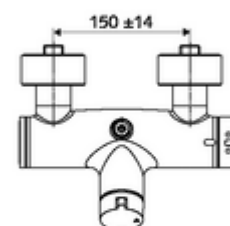

Artikelnummer: 01 602 06 99

Opbouw-douчекraan VITUS VD-Auf/Zu-T / o Mengwater, ThermoProtect thermostaat

Manuele bediening open/dicht. Doucheaansluiting boven.

Leveringsomvang

- Open/dicht-opbouw-douчекraan
 - Bedieningstoets open/dicht
 - Thermostaat volgens EN 1111, ont-/vergrendelbare temperatuurblokkering 38 °C, bescherming tegen verbranding bij uitval van koudwatertoevoer
 - Keramische cartouche - Open/Dicht
 - 2 terugslagkleppen (EN 1717: EB)
- 2 S-aansluitingen en rozetten (met diepte-instelling)

Technische gegevens

- Max. werkingstemperatuur: 70 °C (80 °C voor thermische desinfectie)
- Werkstof: Behuizing Messing conform de Duitse drinkwaterverordening
- Oppervlak: Chroom
- Aansluiting: 2x DN 15 G 1/2 M
- Uitgang: DN 15 G 1/2 M (boven)
- Certificaten: PA-IX 38240/IB, Belgaqua
- Geluidsklasse: I
- Debietsklasse: B

Leveringsgegevens

- Gewicht: 4,18 kg/Stuks
- Verpakkingseenheid: 1

Aanbevolen gerelateerde artikelen

S-bochtenset met afsluitkraan	Artikelnr.: 23 775 00 99	
Debietregelaar LEED	Artikelnr.: 29 239 00 99	of
Debietregelaar BREEAM	Artikelnr.: 29 240 00 99	of
Bij inbouw-douчекopaansluiting		
Uitgangsbocht VITUS DN 15	Artikelnr.: 25 667 06 99	of
Uitgangsbocht VITUS DN 15	Artikelnr.: 25 668 06 99	of
Douчекop COMFORT Flex	Artikelnr.: 01 821 06 99	of
Douчекop Aerosolarm	Artikelnr.: 01 814 06 99	of
Bij opbouw-douчекopaansluiting		
Opbouw-buisset VITUS	Artikelnr.: 25 666 06 99	
Opbouw-douчекop VITUS	Artikelnr.: 01 846 06 99	