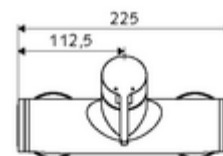

Artikelnummer: 01 603 06 99

Opbouw-douchekraan VITUS VD-EH-M / o Mengwater

Manuele bediening open/dicht. Doucheaansluiting boven.

Leveringsomvang

- Eengreeps opbouw-douchekraan
  - Eengreepsmengkraan
  - Eengreepsmengcartouche met heetwaterbegrenzing en debietbegrenzing
- 2 terugslagkleppen (EN 1717: EB)
- 2 S-aansluitingen en rozetten (met diepte-instelling)

Technische gegevens

- Max. werkingstemperatuur: 70 °C (80 °C voor thermische desinfectie)
- Werkstof: Behuizing Messing conform de Duitse drinkwaterverordening
- Oppervlak: Chroom
- Aansluiting: 2x DN 15 G 1/2 M
- Uitgang: DN 15 G 1/2 M (boven)
- Certificaten: PA-IX 38242/IB, Belgaqua
- Geluidsklasse: I
- Debietsklasse: B

Leveringsgegevens

- Gewicht: 3,95 kg/Stuks
- Verpakkingseenheid: 1

Aanbevolen gerelateerde artikelen

S-bochtenset met afsluitkraan	Artikelnr.: 23 775 00 99	
Debietregelaar LEED	Artikelnr.: 29 239 00 99	of
Debietregelaar BREEAM	Artikelnr.: 29 240 00 99	of
<u>Bij inbouw-douchekopaansluiting</u>		
Uitgangsbocht VITUS DN 15	Artikelnr.: 25 667 06 99	of
Uitgangsbocht VITUS DN 15	Artikelnr.: 25 668 06 99	of
Douchekop COMFORT Flex	Artikelnr.: 01 821 06 99	of
Douchekop Aerosolarm	Artikelnr.: 01 814 06 99	of
<u>Bij opbouw-douchekopaansluiting</u>		
Opbouw-buisset VITUS	Artikelnr.: 25 666 06 99	
Opbouw-douchekop VITUS	Artikelnr.: 01 846 06 99