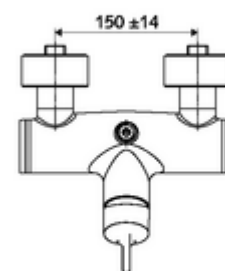

Artikelnummer: 01 603 06 99

Opbouw-douchekraan VITUS VD-EH-M / o Mengwater

Manuele bediening open/dicht. Doucheaansluiting boven.

Leveringsomvang

- Eengreeps opbouw-douchekraan
  - Eengreepsmengkraan
  - Eengreepsmengcartouche met heetwaterbegrenzing en debietbegrenzing
- 2 terugslagkleppen (EN 1717: EB)
- 2 S-aansluitingen en rozetten (met diepte-instelling)

Technische gegevens

- Max. werkingstemperatuur: 70 °C (80 °C voor thermische desinfectie)
- Werkstof: Behuizing Messing conform de Duitse drinkwaterverordening
- Oppervlak: Chroom
- Aansluiting: 2x DN 15 G 1/2 M
- Uitgang: DN 15 G 1/2 M (boven)
- Certificaten: PA-IX 38242/IB, Belgaqua
- Geluidsklasse: I
- Debietsklasse: B

Leveringsgegevens

- Gewicht: 3,95 kg/Stuks
- Verpakkingseenheid: 1

Aanbevolen gerelateerde artikelen

S-bochtenset met afsluitkraan	Artikelnr.: 23 775 00 99	
Debietregelaar LEED	Artikelnr.: 29 239 00 99	of
Debietregelaar BREEAM	Artikelnr.: 29 240 00 99	of
<u>Bij inbouw-douchekopaansluiting</u>		
Uitgangsbocht VITUS DN 15	Artikelnr.: 25 667 06 99	of
Uitgangsbocht VITUS DN 15	Artikelnr.: 25 668 06 99	of
Douchekop COMFORT Flex	Artikelnr.: 01 821 06 99	of
Douchekop Aerosolarm	Artikelnr.: 01 814 06 99	of
<u>Bij opbouw-douchekopaansluiting</u>		
Opbouw-buisset VITUS	Artikelnr.: 25 666 06 99	
Opbouw-douchekop VITUS	Artikelnr.: 01 846 06 99