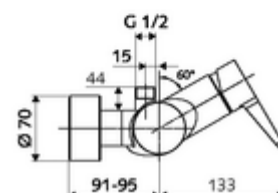

Artikelnummer: 01 603 06 99

Opbouw-douchekraan VITUS VD-EH-M / o Mengwater

Manuele bediening open/dicht. Doucheaansluiting boven.

Leveringsomvang

- Eengreeps opbouw-douchekraan
 - Eengreepsmengkraan
 - Eengreepsmengcartouche met heetwaterbegrenzing en debietbegrenzing
- 2 terugslagkleppen (EN 1717: EB)
- 2 S-aansluitingen en rozetten (met diepte-instelling)

Technische gegevens

- Max. werkingstemperatuur: 70 °C (80 °C voor thermische desinfectie)
- Werkstof: Behuizing Messing conform de Duitse drinkwaterverordening
- Oppervlak: Chroom
- Aansluiting: 2x DN 15 G 1/2 M
- Uitgang: DN 15 G 1/2 M (boven)
- Certificaten: PA-IX 38242/IB, Belgaqua
- Geluidsklasse: I
- Debietsklasse: B

Leveringsgegevens

- Gewicht: 3,95 kg/Stuks
- Verpakkingseenheid: 1

Aanbevolen gerelateerde artikelen

S-bochtenset met afsluitkraan	Artikelnr.: 23 775 00 99	
Debietregelaar LEED	Artikelnr.: 29 239 00 99	of
Debietregelaar BREEAM	Artikelnr.: 29 240 00 99	of
<u>Bij inbouw-douchekopaansluiting</u>		
Uitgangsbocht VITUS DN 15	Artikelnr.: 25 667 06 99	of
Uitgangsbocht VITUS DN 15	Artikelnr.: 25 668 06 99	of
Douchekop COMFORT Flex	Artikelnr.: 01 821 06 99	of
Douchekop Aerosolarm	Artikelnr.: 01 814 06 99	of
<u>Bij opbouw-douchekopaansluiting</u>		
Opbouw-buisset VITUS	Artikelnr.: 25 666 06 99	
Opbouw-douchekop VITUS	Artikelnr.: 01 846 06 99	