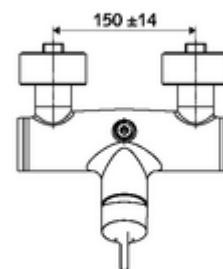

Artikelnummer: 01 603 06 99

Opbouw-douchekraan VITUS VD-EH-M / o Mengwater

Manuele bediening open/dicht. Doucheaansluiting boven.

Leveringsomvang

- Eengreeps opbouw-douchekraan
 - Eengreepsmengkraan
 - Eengreepsmengcartouche met heetwaterbegrenzing en debietbegrenzing
- 2 terugslagkleppen (EN 1717: EB)
- 2 S-aansluitingen en rozetten (met diepte-instelling)

Technische gegevens

- Max. werkingstemperatuur: 70 °C (80 °C voor thermische desinfectie)
- Werkstof: Behuizing Messing conform de Duitse drinkwaterverordening
- Oppervlak: Chroom
- Aansluiting: 2x DN 15 G 1/2 M
- Uitgang: DN 15 G 1/2 M (boven)
- Certificaten: PA-IX 38242/IB, Belgaqua
- Geluidsklasse: I
- Debietsklasse: B

Leveringsgegevens

- Gewicht: 3,95 kg/Stuks
- Verpakkingseenheid: 1

Aanbevolen gerelateerde artikelen

S-bochtenset met afsluitkraan	Artikelnr.: 23 775 00 99	
Debietregelaar LEED	Artikelnr.: 29 239 00 99	of
Debietregelaar BREEAM	Artikelnr.: 29 240 00 99	of
<u>Bij inbouw-douchekopaansluiting</u>		
Uitgangsbocht VITUS DN 15	Artikelnr.: 25 667 06 99	of
Uitgangsbocht VITUS DN 15	Artikelnr.: 25 668 06 99	of
Douchekop COMFORT Flex	Artikelnr.: 01 821 06 99	of
Douchekop Aerosolarm	Artikelnr.: 01 814 06 99	of
<u>Bij opbouw-douchekopaansluiting</u>		
Opbouw-buisset VITUS	Artikelnr.: 25 666 06 99	
Opbouw-douchekop VITUS	Artikelnr.: 01 846 06 99	