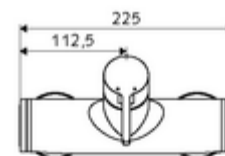

Artikelnummer: 01 603 06 99

Opbouw-douchekraan VITUS VD-EH-M / o Mengwater

Manuele bediening open/dicht. Doucheaansluiting boven.

Leveringsomvang

- Eengreeps opbouw-douchekraan
  - Eengreepsmengkraan
  - Eengreepsmengcartouche met heetwaterbegrenzing en debietbegrenzing
- 2 terugslagkleppen (EN 1717: EB)
- 2 S-aansluitingen en rozetten (met diepte-instelling)

Technische gegevens

- Max. werkingstemperatuur: 70 °C (80 °C voor thermische desinfectie)
- Werkstof: Behuizing Messing conform de Duitse drinkwaterverordening
- Oppervlak: Chroom
- Aansluiting: 2x DN 15 G 1/2 M
- Uitgang: DN 15 G 1/2 M (boven)
- Certificaten: PA-IX 38242/IB, Belgaqua
- Geluidsklasse: I
- Debietsklasse: B

Leveringsgegevens

- Gewicht: 3,95 kg/Stuks
- Verpakkingseenheid: 1

Aanbevolen gerelateerde artikelen

S-bochtenset met afsluitkraan	Artikelnr.: 23 775 00 99	
Debietregelaar LEED	Artikelnr.: 29 239 00 99	of
Debietregelaar BREEAM	Artikelnr.: 29 240 00 99	of
<u>Bij inbouw-douchekopaansluiting</u>		
Uitgangsbocht VITUS DN 15	Artikelnr.: 25 667 06 99	of
Uitgangsbocht VITUS DN 15	Artikelnr.: 25 668 06 99	of
Douchekop COMFORT Flex	Artikelnr.: 01 821 06 99	of
Douchekop Aerosolarm	Artikelnr.: 01 814 06 99	of
<u>Bij opbouw-douchekopaansluiting</u>		
Opbouw-buisset VITUS	Artikelnr.: 25 666 06 99	
Opbouw-douchekop VITUS	Artikelnr.: 01 846 06 99