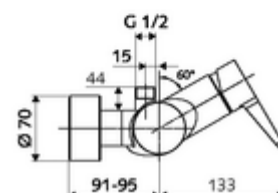

### Leveringsomvang

- Eengreeps opbouw-douchekraan
  - Eengreepsmengkraan
  - Eengreepsmengcartouche met heetwaterbegrenzing en debietbegrenzing
- 2 terugslagkleppen (EN 1717: EB)
- 2 S-aansluitingen en rozetten (met diepte-instelling)