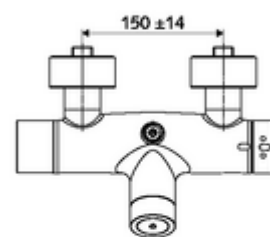

Leveringsgegevens

- Gewicht: 4,35 kg/Stuks
- Verpakkingseenheid: 1

Aanbevolen gerelateerde artikelen

S-bochtenset met afsluitkraan	Artikelnr.: 23 775 00 99	
Debietregelaar LEED	Artikelnr.: 29 239 00 99	of
Debietregelaar BREEAM	Artikelnr.: 29 240 00 99	of
<u>Bij inbouw-douchekopaansluiting</u>		
Uitgangsbocht VITUS DN 15	Artikelnr.: 25 668 06 99	of