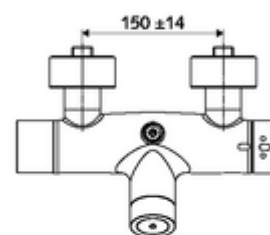

Technische gegevens

- Instelmogelijkheden via SWS/SSC
 - Bedieningskracht (licht / gemiddeld / moeilijk)
 - Manuele programmering (uit / aan)
 - Max. looptijd (1 - 950 s)
 - Stagnatiespoeling (uit/1 - 1000 s, om de 1 - 250 uur na laatste spoeling/om de 1 - 250 uur)
 - Blokkeertijd bediening (uit / 1 - 255 s, time-out 1 - 2000 min)
- Instelmogelijkheden via manuele programmering
 - Max. looptijd (4 - 120 s, 10 programmaniveaus)
 - Stagnatiespoeling (uit/20 s, om de 24 uur)
- Werkdruk: 1,0 - 5,0 bar
- Max. rustdruk: 8 bar
- Max. werkingstemperatuur: 70 °C (80 °C voor thermische desinfectie)
- Werkstof: Behuizing Messing conform de Duitse drinkwaterverordening
- Oppervlak: Chrom
- Aansluiting: 2x DN 15 G 1/2 M
- Uitgang: DN 15 G 1/2 M (boven)
- Certificaten: PA-IX 28574/IB, Belgaqua
- Geluidsklasse: I
- Debietsklasse: B

Leveringsgegevens

- Gewicht: 4,35 kg/Stuks
- Verpakkingseenheid: 1

Aanbevolen gerelateerde artikelen

S-bochtenset met afsluitkraan	Artikelnr.: 23 775 00 99	
Debietregelaar LEED	Artikelnr.: 29 239 00 99	of
Debietregelaar BREEAM	Artikelnr.: 29 240 00 99	of
<u>Bij inbouw-douchekopaansluiting</u>		
Uitgangsbocht VITUS DN 15	Artikelnr.: 25 668 06 99	of