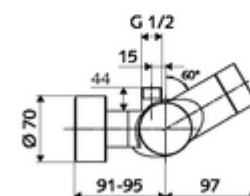

Leveringsgegevens

- Gewicht: 4,35 kg/Stuks
- Verpakkingseenheid: 1

Aanbevolen gerelateerde artikelen

S-bochtenset met afsluitkraan	Artikelnr.: 23 775 00 99	
Debietregelaar LEED	Artikelnr.: 29 239 00 99	of
Debietregelaar BREEAM	Artikelnr.: 29 240 00 99	of
<u>Bij inbouw-douchekopaansluiting</u>		
Uitgangsbocht VITUS DN 15	Artikelnr.: 25 668 06 99	of