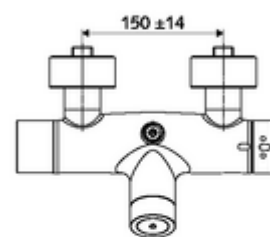

Technische gegevens

- Instelmogelijkheden via SWS/SSC
 - Bedieningskracht (licht / gemiddeld / moeilijk)
 - Manuele programmering (uit / aan)
 - Max. looptijd (1 - 950 s)
 - Stagnatiespoeling (uit/1 - 1000 s, om de 1 - 250 uur na laatste spoeling/om de 1 - 250 uur)
 - Blokkeertijd bediening (uit / 1 - 255 s, time-out 1 - 2000 min)
- Instelmogelijkheden via manuele programmering
 - Max. looptijd (4 - 120 s, 10 programmaniveaus)
 - Stagnatiespoeling (uit/20 s, om de 24 uur)
- Werkdruk: 1,0 - 5,0 bar
- Max. rustdruk: 8 bar
- Max. werkingstemperatuur: 70 °C (80 °C voor thermische desinfectie)
- Werkstof: Behuizing Messing conform de Duitse drinkwaterverordening
- Oppervlak: Chrom
- Aansluiting: 2x DN 15 G 1/2 M
- Uitgang: DN 15 G 1/2 M (boven)
- Certificaten: PA-IX 28574/IB, Belgaqua
- Geluidsklasse: I
- Debietsklasse: B

Leveringsgegevens

- Gewicht: 4,35 kg/Stuks
- Verpakkingseenheid: 1

Aanbevolen gerelateerde artikelen

S-bochtenset met afsluitkraan	Artikelnr.: 23 775 00 99	
Debietregelaar LEED	Artikelnr.: 29 239 00 99	of
Debietregelaar BREEAM	Artikelnr.: 29 240 00 99	of
<u>Bij inbouw-douchekopaansluiting</u>		
Uitgangsbocht VITUS DN 15	Artikelnr.: 25 668 06 99	of