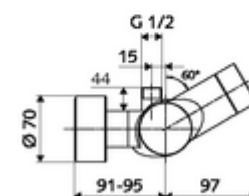

Leveringsgegevens

- Gewicht: 4,35 kg/Stuks
- Verpakkingseenheid: 1

Aanbevolen gerelateerde artikelen

S-bochtenset met afsluitkraan	Artikelnr.: 23 775 00 99	
Debietregelaar LEED	Artikelnr.: 29 239 00 99	of
Debietregelaar BREEAM	Artikelnr.: 29 240 00 99	of
<u>Bij inbouw-douchekopaansluiting</u>		
Uitgangsbocht VITUS DN 15	Artikelnr.: 25 668 06 99	of