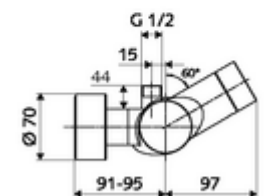

Leveringsgegevens

- Gewicht: 4,35 kg/Stuks
- Verpakkingseenheid: 1

Aanbevolen gerelateerde artikelen

S-bochtenset met afsluitkraan	Artikelnr.: 23 775 00 99	
Debietregelaar LEED	Artikelnr.: 29 239 00 99	of
Debietregelaar BREEAM	Artikelnr.: 29 240 00 99	of
<u>Bij inbouw-douchekopaansluiting</u>		
Uitgangsbocht VITUS DN 15	Artikelnr.: 25 668 06 99	of