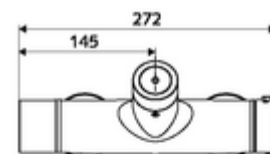

Leveringsgegevens

- Gewicht: 4,35 kg/Stuks
- Verpakkingseenheid: 1

Aanbevolen gerelateerde artikelen

S-bochtenset met afsluitkraan	Artikelnr.: 23 775 00 99	
Debietregelaar LEED	Artikelnr.: 29 239 00 99	of
Debietregelaar BREEAM	Artikelnr.: 29 240 00 99	of
<u>Bij inbouw-douchekopaansluiting</u>		
Uitgangsbocht VITUS DN 15	Artikelnr.: 25 668 06 99	of