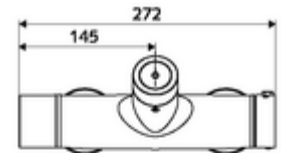

Leveringsgegevens

- Gewicht: 4,35 kg/Stuks
- Verpakkingseenheid: 1

Aanbevolen gerelateerde artikelen

S-bochtenset met afsluitkraan	Artikelnr.: 23 775 00 99	
Debietregelaar LEED	Artikelnr.: 29 239 00 99	of
Debietregelaar BREEAM	Artikelnr.: 29 240 00 99	of
<u>Bij inbouw-douchekopaansluiting</u>		
Uitgangsbocht VITUS DN 15	Artikelnr.: 25 668 06 99	of