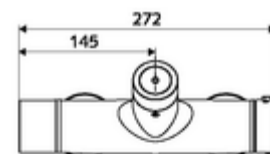

Technische gegevens

- Instelmogelijkheden via SWS/SSC
 - Bedieningskracht (licht / gemiddeld / moeilijk)
 - Manuele programmering (uit / aan)
 - Max. looptijd (1 - 950 s)
 - Stagnatiespoeling (uit/1 - 1000 s, om de 1 - 250 uur na laatste spoeling/om de 1 - 250 uur)
 - Blokkeertijd bediening (uit / 1 - 255 s, time-out 1 - 2000 min)
- Instelmogelijkheden via manuele programmering
 - Max. looptijd (4 - 120 s, 10 programmaniveaus)
 - Stagnatiespoeling (uit/20 s, om de 24 uur)
- Werkdruk: 1,0 - 5,0 bar
- Max. rustdruk: 8 bar
- Max. werkingstemperatuur: 70 °C (80 °C voor thermische desinfectie)
- Werkstof: Behuizing Messing conform de Duitse drinkwaterverordening
- Oppervlak: Chrom
- Aansluiting: 2x DN 15 G 1/2 M
- Uitgang: DN 15 G 1/2 M (boven)
- Certificaten: PA-IX 28574/IB, Belgaqua
- Geluidsklasse: I
- Debietsklasse: B

Leveringsgegevens

- Gewicht: 4,35 kg/Stuks
- Verpakkingseenheid: 1

Aanbevolen gerelateerde artikelen

S-bochtenset met afsluitkraan	Artikelnr.: 23 775 00 99	
Debietregelaar LEED	Artikelnr.: 29 239 00 99	of
Debietregelaar BREEAM	Artikelnr.: 29 240 00 99	of
<u>Bij inbouw-douchekopaansluiting</u>		
Uitgangsbocht VITUS DN 15	Artikelnr.: 25 668 06 99	of