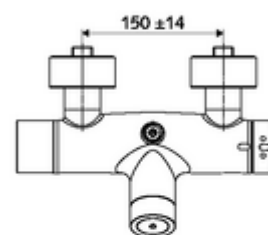

Leveringsgegevens

- Gewicht: 4,35 kg/Stuks
- Verpakkingseenheid: 1

Aanbevolen gerelateerde artikelen

S-bochtenset met afsluitkraan	Artikelnr.: 23 775 00 99	
Debietregelaar LEED	Artikelnr.: 29 239 00 99	of
Debietregelaar BREEAM	Artikelnr.: 29 240 00 99	of
<u>Bij inbouw-douchekopaansluiting</u>		
Uitgangsbocht VITUS DN 15	Artikelnr.: 25 668 06 99	of