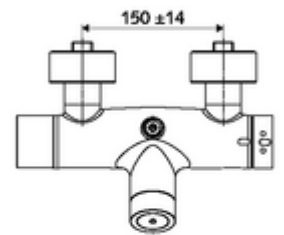

Technische gegevens

- Instelmogelijkheden via SWS/SSC
 - Bedieningskracht (licht / gemiddeld / moeilijk)
 - Manuele programmering (uit / aan)
 - Max. looptijd (1 - 950 s)
 - Stagnatiespoeling (uit/1 - 1000 s, om de 1 - 250 uur na laatste spoeling/om de 1 - 250 uur)
 - Blokkeertijd bediening (uit / 1 - 255 s, time-out 1 - 2000 min)
- Instelmogelijkheden via manuele programmering
 - Max. looptijd (4 - 120 s, 10 programmaniveaus)
 - Stagnatiespoeling (uit/20 s, om de 24 uur)
- Werkdruk: 1,0 - 5,0 bar
- Max. rustdruk: 8 bar
- Max. werkingstemperatuur: 70 °C (80 °C voor thermische desinfectie)
- Werkstof: Behuizing Messing conform de Duitse drinkwaterverordening
- Oppervlak: Chrom
- Aansluiting: 2x DN 15 G 1/2 M
- Uitgang: DN 15 G 1/2 M (boven)
- Certificaten: PA-IX 28574/IB, Belgaqua
- Geluidsklasse: I
- Debietsklasse: B

Leveringsgegevens

- Gewicht: 4,35 kg/Stuks
- Verpakkingseenheid: 1

Aanbevolen gerelateerde artikelen

S-bochtenset met afsluitkraan	Artikelnr.: 23 775 00 99	
Debietregelaar LEED	Artikelnr.: 29 239 00 99	of
Debietregelaar BREEAM	Artikelnr.: 29 240 00 99	of
<u>Bij inbouw-douchekopaansluiting</u>		
Uitgangsbocht VITUS DN 15	Artikelnr.: 25 668 06 99	of