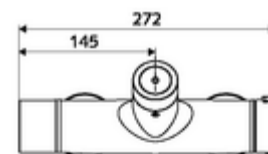

Leveringsgegevens

- Gewicht: 4,35 kg/Stuks
- Verpakkingseenheid: 1

Aanbevolen gerelateerde artikelen

S-bochtenset met afsluitkraan	Artikelnr.: 23 775 00 99	
Debietregelaar LEED	Artikelnr.: 29 239 00 99	of
Debietregelaar BREEAM	Artikelnr.: 29 240 00 99	of
<u>Bij inbouw-douchekopaansluiting</u>		
Uitgangsbocht VITUS DN 15	Artikelnr.: 25 668 06 99	of