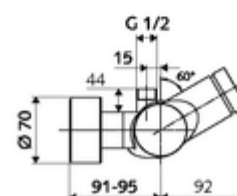

Artikelnummer: 01 605 06 99

Opbouw-douchekraan VITUS VD-SC-T / o Mengwater, ThermoProtect thermostaat

Manuele activering met automatische sluiting. Eenvoudige looptijdinstelling.
Doucheaansluiting boven.

Leveringsomvang

- Zelfsluitende opbouw-douchekraan
  - Zelfsluitende knop SC
  - Thermostaat volgens EN 1111, ont-/vergrendelbare temperatuurblokkering 38 °C, bescherming tegen verbranding bij uitval van koudwatertoevoer
  - Zelfsluitende cartouche SC II
  - Ventiel (mechanisch) voor het uitvoeren van een thermische desinfectie (volgens DVGW-werkblad W 551)
  - 2 terugslagkleppen (EN 1717: EB)
- 2 S-aansluitingen en rozetten (met diepte-instelling)

Technische gegevens

- Looptijd: 5 - 30 s instelbaar
- Max. werkingstemperatuur: 70 °C (80 °C voor thermische desinfectie)
- Werkstof: Behuizing Messing conform de Duitse drinkwaterverordening
- Oppervlak: Chroom
- Aansluiting: 2x DN 15 G 1/2 M
- Uitgang: DN 15 G 1/2 M (boven)
- Certificaten: PA-IX 28574/IB, DVGW, Belgaqua
- Geluidsklasse: I
- Debietsklasse: B

Leveringsgegevens

- Gewicht: 4,04 kg/Stuks
- Verpakkingseenheid: 1

Aanbevolen gerelateerde artikelen

S-bochtenset met afsluitkraan	Artikelnr.: 23 775 00 99	
Debietregelaar LEED	Artikelnr.: 29 239 00 99	of
Debietregelaar BREEAM	Artikelnr.: 29 240 00 99	of
Bij inbouw-douchekopaansluiting		
Uitgangsbocht VITUS DN 15	Artikelnr.: 25 667 06 99	of
Uitgangsbocht VITUS DN 15	Artikelnr.: 25 668 06 99	of
Douchekop COMFORT Flex	Artikelnr.: 01 821 06 99	of
Douchekop Aerosolarm	Artikelnr.: 01 814 06 99	of
Bij opbouw-douchekopaansluiting		
Opbouw-buiset VITUS	Artikelnr.: 25 666 06 99	
Opbouw-douchekop VITUS	Artikelnr.: 01 846 06 99