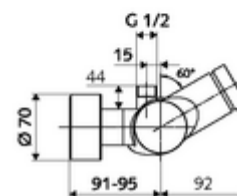

Artikelnummer: 01 605 06 99

Opbouw-douchekraan VITUS VD-SC-T / o Mengwater, ThermoProtect thermostaat

Manuele activering met automatische sluiting. Eenvoudige looptijdinstelling.
Doucheaansluiting boven.

Leveringsomvang

- Zelfsluitende opbouw-douchekraan
  - Zelfsluitende knop SC
  - Thermostaat volgens EN 1111, ont-/vergrendelbare temperatuurblokkering 38 °C, bescherming tegen verbranding bij uitval van koudwatertoevoer
  - Zelfsluitende cartouche SC II
  - Ventiel (mechanisch) voor het uitvoeren van een thermische desinfectie (volgens DVGW-werkblad W 551)
  - 2 terugslagkleppen (EN 1717: EB)
- 2 S-aansluitingen en rozetten (met diepte-instelling)

Technische gegevens

- Looptijd: 5 - 30 s instelbaar
- Max. werkingstemperatuur: 70 °C (80 °C voor thermische desinfectie)
- Werkstof: Behuizing Messing conform de Duitse drinkwaterverordening
- Oppervlak: Chroom
- Aansluiting: 2x DN 15 G 1/2 M
- Uitgang: DN 15 G 1/2 M (boven)
- Certificaten: PA-IX 28574/IB, DVGW, Belgaqua
- Geluidsklasse: I
- Debietsklasse: B

Leveringsgegevens

- Gewicht: 4,04 kg/Stuks
- Verpakkingseenheid: 1

Aanbevolen gerelateerde artikelen

S-bochtenset met afsluitkraan	Artikelnr.: 23 775 00 99	
Debietregelaar LEED	Artikelnr.: 29 239 00 99	of
Debietregelaar BREEAM	Artikelnr.: 29 240 00 99	of
Bij inbouw-douchekopaansluiting		
Uitgangsbocht VITUS DN 15	Artikelnr.: 25 667 06 99	of
Uitgangsbocht VITUS DN 15	Artikelnr.: 25 668 06 99	of
Douchekop COMFORT Flex	Artikelnr.: 01 821 06 99	of
Douchekop Aerosolarm	Artikelnr.: 01 814 06 99	of
Bij opbouw-douchekopaansluiting		
Opbouw-buiset VITUS	Artikelnr.: 25 666 06 99	
Opbouw-douchekop VITUS	Artikelnr.: 01 846 06 99