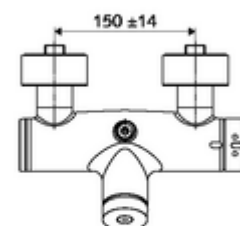

Technische gegevens

- Looptijd: 5 - 30 s instelbaar
- Max. werkingstemperatuur: 70 °C (80 °C voor thermische desinfectie)
- Werkstof: Behuizing Messing conform de Duitse drinkwaterverordening
- Oppervlak: Chroom
- Aansluiting: 2x DN 15 G 1/2 M
- Uitgang: DN 15 G 1/2 M (boven)
- Certificaten: PA-IX 28574/IB, DVGW, Belgaqua
- Geluidsklasse: I
- Debietsklasse: B

Leveringsgegevens

- Gewicht: 4,04 kg/Stuks
- Verpakkingseenheid: 1

Aanbevolen gerelateerde artikelen

S-bochtenset met afsluitkraan	Artikelnr.: 23 775 00 99	
Debietregelaar LEED	Artikelnr.: 29 239 00 99	of
Debietregelaar BREEAM	Artikelnr.: 29 240 00 99	of
Bij inbouw-douchekopaansluiting		
Uitgangsbocht VITUS DN 15	Artikelnr.: 25 667 06 99	of
Uitgangsbocht VITUS DN 15	Artikelnr.: 25 668 06 99	of
Douchekop COMFORT Flex	Artikelnr.: 01 821 06 99	of
Douchekop Aerosolarm	Artikelnr.: 01 814 06 99	of
Bij opbouw-douchekopaansluiting		
Opbouw-buiset VITUS	Artikelnr.: 25 666 06 99	
Opbouw-douchekop VITUS	Artikelnr.: 01 846 06 99	