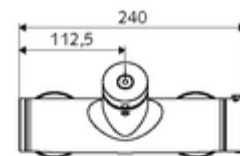

Artikelnummer: 01 605 06 99

Opbouw-douchekraan VITUS VD-SC-T / o Mengwater, ThermoProtect thermostaat

Manuele activering met automatische sluiting. Eenvoudige looptijdinstelling.
Doucheaansluiting boven.

Leveringsomvang

- Zelfsluitende opbouw-douchekraan
  - Zelfsluitende knop SC
  - Thermostaat volgens EN 1111, ont-/vergrendelbare temperatuurblokkering 38 °C, bescherming tegen verbranding bij uitval van koudwatertoevoer
  - Zelfsluitende cartouche SC II
  - Ventiel (mechanisch) voor het uitvoeren van een thermische desinfectie (volgens DVGW-werkblad W 551)
  - 2 terugslagkleppen (EN 1717: EB)
- 2 S-aansluitingen en rozetten (met diepte-instelling)

Technische gegevens

- Looptijd: 5 - 30 s instelbaar
- Max. werkingstemperatuur: 70 °C (80 °C voor thermische desinfectie)
- Werkstof: Behuizing Messing conform de Duitse drinkwaterverordening
- Oppervlak: Chroom
- Aansluiting: 2x DN 15 G 1/2 M
- Uitgang: DN 15 G 1/2 M (boven)
- Certificaten: PA-IX 28574/IB, DVGW, Belgaqua
- Geluidsklasse: I
- Debietsklasse: B

Leveringsgegevens

- Gewicht: 4,04 kg/Stuks
- Verpakkingseenheid: 1

Aanbevolen gerelateerde artikelen

S-bochtenset met afsluitkraan	Artikelnr.: 23 775 00 99	
Debietregelaar LEED	Artikelnr.: 29 239 00 99	of
Debietregelaar BREEAM	Artikelnr.: 29 240 00 99	of
Bij inbouw-douchekopaansluiting		
Uitgangsbocht VITUS DN 15	Artikelnr.: 25 667 06 99	of
Uitgangsbocht VITUS DN 15	Artikelnr.: 25 668 06 99	of
Douchekop COMFORT Flex	Artikelnr.: 01 821 06 99	of
Douchekop Aerosolarm	Artikelnr.: 01 814 06 99	of
Bij opbouw-douchekopaansluiting		
Opbouw-buiset VITUS	Artikelnr.: 25 666 06 99	
Opbouw-douchekop VITUS	Artikelnr.: 01 846 06 99