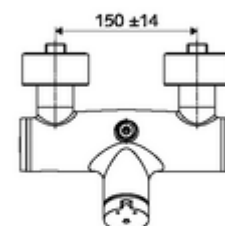

Artikelnummer: 01 606 06 99

Opbouw-douchekraan VITUS VD-SC-M / o Mengwater

Manuele activering met automatische sluiting. Eenvoudige looptijdinstelling.
Doucheaansluiting boven.

Leveringsomvang

- Zelfsluitende opbouw-douchekraan
  - Zelfsluitende knop SC-M
  - Zelfsluitende cartouche SC II met heetwaterbegrenzing
  - Ventiel (mechanisch) voor het uitvoeren van een thermische desinfectie (volgens DVGW-werkblad W 551)
  - 2 terugslagkleppen (EN 1717: EB)
- 2 S-aansluitingen en rozetten (met diepte-instelling)

Technische gegevens

- Looptijd: 5 - 30 s instelbaar
- Max. werkingstemperatuur: 70 °C (80 °C voor thermische desinfectie)
- Werkstof: Behuizing Messing conform de Duitse drinkwaterverordening
- Oppervlak: Chrom
- Aansluiting: 2x DN 15 G 1/2 M
- Uitgang: DN 15 G 1/2 M (boven)
- Certificaten: PA-IX 38241/IB, Belgaqua
- Geluidsklasse: I
- Debietsklasse: B

Leveringsgegevens

- Gewicht: 3,78 kg/Stuks
- Verpakkingseenheid: 1

Aanbevolen gerelateerde artikelen

S-bochtenset met afsluitkraan	Artikelnr.: 23 775 00 99	
Debietregelaar LEED	Artikelnr.: 29 239 00 99	of
Debietregelaar BREEAM	Artikelnr.: 29 240 00 99	of
Bij inbouw-douchekopaansluiting		
Uitgangsbocht VITUS DN 15	Artikelnr.: 25 667 06 99	of
Uitgangsbocht VITUS DN 15	Artikelnr.: 25 668 06 99	of
Douchekop COMFORT Flex	Artikelnr.: 01 821 06 99	of
Douchekop Aerosolarm	Artikelnr.: 01 814 06 99	of
Bij opbouw-douchekopaansluiting		
Opbouw-buisset VITUS	Artikelnr.: 25 666 06 99	
Opbouw-douchekop VITUS	Artikelnr.: 01 846 06 99