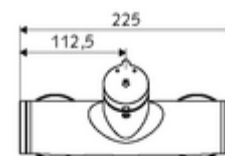

Artikelnummer: 01 606 06 99

Opbouw-douchekraan VITUS VD-SC-M / o Mengwater

Manuele activering met automatische sluiting. Eenvoudige looptijdinstelling.
Doucheaansluiting boven.

Leveringsomvang

- Zelfsluitende opbouw-douchekraan
  - Zelfsluitende knop SC-M
  - Zelfsluitende cartouche SC II met heetwaterbegrenzing
  - Ventiel (mechanisch) voor het uitvoeren van een thermische desinfectie (volgens DVGW-werkblad W 551)
  - 2 terugslagkleppen (EN 1717: EB)
- 2 S-aansluitingen en rozetten (met diepte-instelling)

Technische gegevens

- Looptijd: 5 - 30 s instelbaar
- Max. werkingstemperatuur: 70 °C (80 °C voor thermische desinfectie)
- Werkstof: Behuizing Messing conform de Duitse drinkwaterverordening
- Oppervlak: Chrom
- Aansluiting: 2x DN 15 G 1/2 M
- Uitgang: DN 15 G 1/2 M (boven)
- Certificaten: PA-IX 38241/IB, Belgaqua
- Geluidsklasse: I
- Debietsklasse: B

Leveringsgegevens

- Gewicht: 3,78 kg/Stuks
- Verpakkingseenheid: 1

Aanbevolen gerelateerde artikelen

S-bochtenset met afsluitkraan	Artikelnr.: 23 775 00 99	
Debietregelaar LEED	Artikelnr.: 29 239 00 99	of
Debietregelaar BREEAM	Artikelnr.: 29 240 00 99	of
Bij inbouw-douchekopaansluiting		
Uitgangsbocht VITUS DN 15	Artikelnr.: 25 667 06 99	of
Uitgangsbocht VITUS DN 15	Artikelnr.: 25 668 06 99	of
Douchekop COMFORT Flex	Artikelnr.: 01 821 06 99	of
Douchekop Aerosolarm	Artikelnr.: 01 814 06 99	of
Bij opbouw-douchekopaansluiting		
Opbouw-buisset VITUS	Artikelnr.: 25 666 06 99	
Opbouw-douchekop VITUS	Artikelnr.: 01 846 06 99