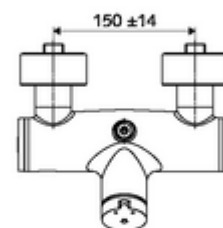

Artikelnummer: 01 606 06 99

Opbouw-douchekraan VITUS VD-SC-M / o Mengwater

Manuele activering met automatische sluiting. Eenvoudige looptijdinstelling.
Doucheaansluiting boven.

Leveringsomvang

- Zelfsluitende opbouw-douchekraan
  - Zelfsluitende knop SC-M
  - Zelfsluitende cartouche SC II met heetwaterbegrenzing
  - Ventiel (mechanisch) voor het uitvoeren van een thermische desinfectie (volgens DVGW-werkblad W 551)
  - 2 terugslagkleppen (EN 1717: EB)
- 2 S-aansluitingen en rozetten (met diepte-instelling)

Technische gegevens

- Looptijd: 5 - 30 s instelbaar
- Max. werkingstemperatuur: 70 °C (80 °C voor thermische desinfectie)
- Werkstof: Behuizing Messing conform de Duitse drinkwaterverordening
- Oppervlak: Chrom
- Aansluiting: 2x DN 15 G 1/2 M
- Uitgang: DN 15 G 1/2 M (boven)
- Certificaten: PA-IX 38241/IB, Belgaqua
- Geluidsklasse: I
- Debietsklasse: B

Leveringsgegevens

- Gewicht: 3,78 kg/Stuks
- Verpakkingseenheid: 1

Aanbevolen gerelateerde artikelen

S-bochtenset met afsluitkraan	Artikelnr.: 23 775 00 99	
Debietregelaar LEED	Artikelnr.: 29 239 00 99	of
Debietregelaar BREEAM	Artikelnr.: 29 240 00 99	of
Bij inbouw-douchekopaansluiting		
Uitgangsbocht VITUS DN 15	Artikelnr.: 25 667 06 99	of
Uitgangsbocht VITUS DN 15	Artikelnr.: 25 668 06 99	of
Douchekop COMFORT Flex	Artikelnr.: 01 821 06 99	of
Douchekop Aerosolarm	Artikelnr.: 01 814 06 99	of
Bij opbouw-douchekopaansluiting		
Opbouw-buisset VITUS	Artikelnr.: 25 666 06 99	
Opbouw-douchekop VITUS	Artikelnr.: 01 846 06 99