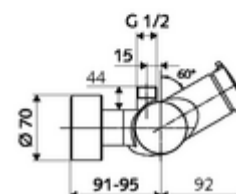

Artikelnummer: 01 606 06 99

Opbouw-douchekraan VITUS VD-SC-M / o Mengwater

Manuele activering met automatische sluiting. Eenvoudige looptijdinstelling.
Doucheaansluiting boven.

Leveringsomvang

- Zelfsluitende opbouw-douchekraan
  - Zelfsluitende knop SC-M
  - Zelfsluitende cartouche SC II met heetwaterbegrenzing
  - Ventiel (mechanisch) voor het uitvoeren van een thermische desinfectie (volgens DVGW-werkblad W 551)
  - 2 terugslagkleppen (EN 1717: EB)
- 2 S-aansluitingen en rozetten (met diepte-instelling)

Technische gegevens

- Looptijd: 5 - 30 s instelbaar
- Max. werkingstemperatuur: 70 °C (80 °C voor thermische desinfectie)
- Werkstof: Behuizing Messing conform de Duitse drinkwaterverordening
- Oppervlak: Chrom
- Aansluiting: 2x DN 15 G 1/2 M
- Uitgang: DN 15 G 1/2 M (boven)
- Certificaten: PA-IX 38241/IB, Belgaqua
- Geluidsklasse: I
- Debietsklasse: B

Leveringsgegevens

- Gewicht: 3,78 kg/Stuks
- Verpakkingseenheid: 1

Aanbevolen gerelateerde artikelen

S-bochtenset met afsluitkraan	Artikelnr.: 23 775 00 99	
Debietregelaar LEED	Artikelnr.: 29 239 00 99	of
Debietregelaar BREEAM	Artikelnr.: 29 240 00 99	of
Bij inbouw-douchekopaansluiting		
Uitgangsbocht VITUS DN 15	Artikelnr.: 25 667 06 99	of
Uitgangsbocht VITUS DN 15	Artikelnr.: 25 668 06 99	of
Douchekop COMFORT Flex	Artikelnr.: 01 821 06 99	of
Douchekop Aerosolarm	Artikelnr.: 01 814 06 99	of
Bij opbouw-douchekopaansluiting		
Opbouw-buisset VITUS	Artikelnr.: 25 666 06 99	
Opbouw-douchekop VITUS	Artikelnr.: 01 846 06 99