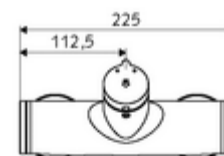

Artikelnummer: 01 606 06 99

Opbouw-douchekraan VITUS VD-SC-M / o Mengwater

Manuele activering met automatische sluiting. Eenvoudige looptijdinstelling.
Doucheaansluiting boven.

Leveringsomvang

- Zelfsluitende opbouw-douchekraan
  - Zelfsluitende knop SC-M
  - Zelfsluitende cartouche SC II met heetwaterbegrenzing
  - Ventiel (mechanisch) voor het uitvoeren van een thermische desinfectie (volgens DVGW-werkblad W 551)
  - 2 terugslagkleppen (EN 1717: EB)
- 2 S-aansluitingen en rozetten (met diepte-instelling)

Technische gegevens

- Looptijd: 5 - 30 s instelbaar
- Max. werkingstemperatuur: 70 °C (80 °C voor thermische desinfectie)
- Werkstof: Behuizing Messing conform de Duitse drinkwaterverordening
- Oppervlak: Chrom
- Aansluiting: 2x DN 15 G 1/2 M
- Uitgang: DN 15 G 1/2 M (boven)
- Certificaten: PA-IX 38241/IB, Belgaqua
- Geluidsklasse: I
- Debietsklasse: B

Leveringsgegevens

- Gewicht: 3,78 kg/Stuks
- Verpakkingseenheid: 1

Aanbevolen gerelateerde artikelen

S-bochtenset met afsluitkraan	Artikelnr.: 23 775 00 99	
Debietregelaar LEED	Artikelnr.: 29 239 00 99	of
Debietregelaar BREEAM	Artikelnr.: 29 240 00 99	of
Bij inbouw-douchekopaansluiting		
Uitgangsbocht VITUS DN 15	Artikelnr.: 25 667 06 99	of
Uitgangsbocht VITUS DN 15	Artikelnr.: 25 668 06 99	of
Douchekop COMFORT Flex	Artikelnr.: 01 821 06 99	of
Douchekop Aerosolarm	Artikelnr.: 01 814 06 99	of
Bij opbouw-douchekopaansluiting		
Opbouw-buisset VITUS	Artikelnr.: 25 666 06 99	
Opbouw-douchekop VITUS	Artikelnr.: 01 846 06 99