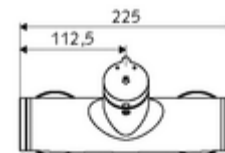

Artikelnummer: 01 606 06 99

Opbouw-douchekraan VITUS VD-SC-M / o Mengwater

Manuele activering met automatische sluiting. Eenvoudige looptijdinstelling.
Doucheaansluiting boven.

Leveringsomvang

- Zelfsluitende opbouw-douchekraan
  - Zelfsluitende knop SC-M
  - Zelfsluitende cartouche SC II met heetwaterbegrenzing
  - Ventiel (mechanisch) voor het uitvoeren van een thermische desinfectie (volgens DVGW-werkblad W 551)
  - 2 terugslagkleppen (EN 1717: EB)
- 2 S-aansluitingen en rozetten (met diepte-instelling)

Technische gegevens

- Looptijd: 5 - 30 s instelbaar
- Max. werkingstemperatuur: 70 °C (80 °C voor thermische desinfectie)
- Werkstof: Behuizing Messing conform de Duitse drinkwaterverordening
- Oppervlak: Chrom
- Aansluiting: 2x DN 15 G 1/2 M
- Uitgang: DN 15 G 1/2 M (boven)
- Certificaten: PA-IX 38241/IB, Belgaqua
- Geluidsklasse: I
- Debietsklasse: B

Leveringsgegevens

- Gewicht: 3,78 kg/Stuks
- Verpakkingseenheid: 1

Aanbevolen gerelateerde artikelen

S-bochtenset met afsluitkraan	Artikelnr.: 23 775 00 99	
Debietregelaar LEED	Artikelnr.: 29 239 00 99	of
Debietregelaar BREEAM	Artikelnr.: 29 240 00 99	of
Bij inbouw-douchekopaansluiting		
Uitgangsbocht VITUS DN 15	Artikelnr.: 25 667 06 99	of
Uitgangsbocht VITUS DN 15	Artikelnr.: 25 668 06 99	of
Douchekop COMFORT Flex	Artikelnr.: 01 821 06 99	of
Douchekop Aerosolarm	Artikelnr.: 01 814 06 99	of
Bij opbouw-douchekopaansluiting		
Opbouw-buisset VITUS	Artikelnr.: 25 666 06 99	
Opbouw-douchekop VITUS	Artikelnr.: 01 846 06 99