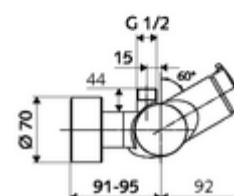

Artikelnummer: 01 606 06 99

Opbouw-douchekraan VITUS VD-SC-M / o Mengwater

Manuele activering met automatische sluiting. Eenvoudige looptijdinstelling.
Doucheaansluiting boven.

Leveringsomvang

- Zelfsluitende opbouw-douchekraan
  - Zelfsluitende knop SC-M
  - Zelfsluitende cartouche SC II met heetwaterbegrenzing
  - Ventiel (mechanisch) voor het uitvoeren van een thermische desinfectie (volgens DVGW-werkblad W 551)
  - 2 terugslagkleppen (EN 1717: EB)
- 2 S-aansluitingen en rozetten (met diepte-instelling)

Technische gegevens

- Looptijd: 5 - 30 s instelbaar
- Max. werkingstemperatuur: 70 °C (80 °C voor thermische desinfectie)
- Werkstof: Behuizing Messing conform de Duitse drinkwaterverordening
- Oppervlak: Chrom
- Aansluiting: 2x DN 15 G 1/2 M
- Uitgang: DN 15 G 1/2 M (boven)
- Certificaten: PA-IX 38241/IB, Belgaqua
- Geluidsklasse: I
- Debietsklasse: B

Leveringsgegevens

- Gewicht: 3,78 kg/Stuks
- Verpakkingseenheid: 1

Aanbevolen gerelateerde artikelen

S-bochtenset met afsluitkraan	Artikelnr.: 23 775 00 99	
Debietregelaar LEED	Artikelnr.: 29 239 00 99	of
Debietregelaar BREEAM	Artikelnr.: 29 240 00 99	of
Bij inbouw-douchekopaansluiting		
Uitgangsbocht VITUS DN 15	Artikelnr.: 25 667 06 99	of
Uitgangsbocht VITUS DN 15	Artikelnr.: 25 668 06 99	of
Douchekop COMFORT Flex	Artikelnr.: 01 821 06 99	of
Douchekop Aerosolarm	Artikelnr.: 01 814 06 99	of
Bij opbouw-douchekopaansluiting		
Opbouw-buisset VITUS	Artikelnr.: 25 666 06 99	
Opbouw-douchekop VITUS	Artikelnr.: 01 846 06 99