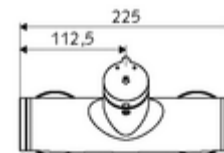

Artikelnummer: 01 606 06 99

Opbouw-douchekraan VITUS VD-SC-M / o Mengwater

Manuele activering met automatische sluiting. Eenvoudige looptijdinstelling.
Doucheaansluiting boven.

Leveringsomvang

- Zelfsluitende opbouw-douchekraan
 - Zelfsluitende knop SC-M
 - Zelfsluitende cartouche SC II met heetwaterbegrenzing
 - Ventiel (mechanisch) voor het uitvoeren van een thermische desinfectie (volgens DVGW-werkblad W 551)
 - 2 terugslagkleppen (EN 1717: EB)
- 2 S-aansluitingen en rozetten (met diepte-instelling)

Technische gegevens

- Looptijd: 5 - 30 s instelbaar
- Max. werkingstemperatuur: 70 °C (80 °C voor thermische desinfectie)
- Werkstof: Behuizing Messing conform de Duitse drinkwaterverordening
- Oppervlak: Chrom
- Aansluiting: 2x DN 15 G 1/2 M
- Uitgang: DN 15 G 1/2 M (boven)
- Certificaten: PA-IX 38241/IB, Belgaqua
- Geluidsklasse: I
- Debietsklasse: B

Leveringsgegevens

- Gewicht: 3,78 kg/Stuks
- Verpakkingseenheid: 1

Aanbevolen gerelateerde artikelen

S-bochtenset met afsluitkraan	Artikelnr.: 23 775 00 99	
Debietregelaar LEED	Artikelnr.: 29 239 00 99	of
Debietregelaar BREEAM	Artikelnr.: 29 240 00 99	of
Bij inbouw-douchekopaansluiting		
Uitgangsbocht VITUS DN 15	Artikelnr.: 25 667 06 99	of
Uitgangsbocht VITUS DN 15	Artikelnr.: 25 668 06 99	of
Douchekop COMFORT Flex	Artikelnr.: 01 821 06 99	of
Douchekop Aerosolarm	Artikelnr.: 01 814 06 99	of
Bij opbouw-douchekopaansluiting		
Opbouw-buisset VITUS	Artikelnr.: 25 666 06 99	
Opbouw-douchekop VITUS	Artikelnr.: 01 846 06 99	