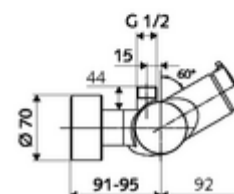

Artikelnummer: 01 606 06 99

Opbouw-douchekraan VITUS VD-SC-M / o Mengwater

Manuele activering met automatische sluiting. Eenvoudige looptijdinstelling.
Doucheaansluiting boven.

Leveringsomvang

- Zelfsluitende opbouw-douchekraan
 - Zelfsluitende knop SC-M
 - Zelfsluitende cartouche SC II met heetwaterbegrenzing
 - Ventiel (mechanisch) voor het uitvoeren van een thermische desinfectie (volgens DVGW-werkblad W 551)
 - 2 terugslagkleppen (EN 1717: EB)
- 2 S-aansluitingen en rozetten (met diepte-instelling)

Technische gegevens

- Looptijd: 5 - 30 s instelbaar
- Max. werkingstemperatuur: 70 °C (80 °C voor thermische desinfectie)
- Werkstof: Behuizing Messing conform de Duitse drinkwaterverordening
- Oppervlak: Chrom
- Aansluiting: 2x DN 15 G 1/2 M
- Uitgang: DN 15 G 1/2 M (boven)
- Certificaten: PA-IX 38241/IB, Belgaqua
- Geluidsklasse: I
- Debietsklasse: B

Leveringsgegevens

- Gewicht: 3,78 kg/Stuks
- Verpakkingseenheid: 1

Aanbevolen gerelateerde artikelen

S-bochtenset met afsluitkraan	Artikelnr.: 23 775 00 99	
Debietregelaar LEED	Artikelnr.: 29 239 00 99	of
Debietregelaar BREEAM	Artikelnr.: 29 240 00 99	of
Bij inbouw-douchekopaansluiting		
Uitgangsbocht VITUS DN 15	Artikelnr.: 25 667 06 99	of
Uitgangsbocht VITUS DN 15	Artikelnr.: 25 668 06 99	of
Douchekop COMFORT Flex	Artikelnr.: 01 821 06 99	of
Douchekop Aerosolarm	Artikelnr.: 01 814 06 99	of
Bij opbouw-douchekopaansluiting		
Opbouw-buisset VITUS	Artikelnr.: 25 666 06 99	
Opbouw-douchekop VITUS	Artikelnr.: 01 846 06 99	