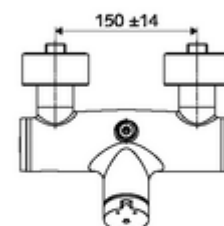

Artikelnummer: 01 606 06 99

Opbouw-douchekraan VITUS VD-SC-M / o Mengwater

Manuele activering met automatische sluiting. Eenvoudige looptijdinstelling.
Doucheaansluiting boven.

Leveringsomvang

- Zelfsluitende opbouw-douchekraan
  - Zelfsluitende knop SC-M
  - Zelfsluitende cartouche SC II met heetwaterbegrenzing
  - Ventiel (mechanisch) voor het uitvoeren van een thermische desinfectie (volgens DVGW-werkblad W 551)
  - 2 terugslagkleppen (EN 1717: EB)
- 2 S-aansluitingen en rozetten (met diepte-instelling)

Technische gegevens

- Looptijd: 5 - 30 s instelbaar
- Max. werkingstemperatuur: 70 °C (80 °C voor thermische desinfectie)
- Werkstof: Behuizing Messing conform de Duitse drinkwaterverordening
- Oppervlak: Chrom
- Aansluiting: 2x DN 15 G 1/2 M
- Uitgang: DN 15 G 1/2 M (boven)
- Certificaten: PA-IX 38241/IB, Belgaqua
- Geluidsklasse: I
- Debietsklasse: B

Leveringsgegevens

- Gewicht: 3,78 kg/Stuks
- Verpakkingseenheid: 1

Aanbevolen gerelateerde artikelen

S-bochtenset met afsluitkraan	Artikelnr.: 23 775 00 99	
Debietregelaar LEED	Artikelnr.: 29 239 00 99	of
Debietregelaar BREEAM	Artikelnr.: 29 240 00 99	of
Bij inbouw-douchekopaansluiting		
Uitgangsbocht VITUS DN 15	Artikelnr.: 25 667 06 99	of
Uitgangsbocht VITUS DN 15	Artikelnr.: 25 668 06 99	of
Douchekop COMFORT Flex	Artikelnr.: 01 821 06 99	of
Douchekop Aerosolarm	Artikelnr.: 01 814 06 99	of
Bij opbouw-douchekopaansluiting		
Opbouw-buisset VITUS	Artikelnr.: 25 666 06 99	
Opbouw-douchekop VITUS	Artikelnr.: 01 846 06 99