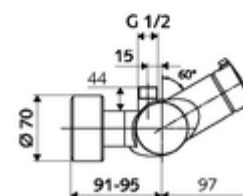

Artikelnummer: 01 607 06 99

Opbouw-douchekraan VITUS VD-Auf/Zu-T / o Mengwater, ThermoProtect thermostaat

Manuele bediening open/dicht. Doucheaansluiting boven.

Leveringsomvang

- Open/dicht-opbouw-douchekraan
 - Bedieningstoets open/dicht
 - Thermostaat volgens EN 1111, ont-/vergrendelbare temperatuurblokkering 38 °C, bescherming tegen verbranding bij uitval van koudwatertoevoer
 - Keramische cartouche - Open/Dicht
 - Ventiel (mechanisch) voor het uitvoeren van een thermische desinfectie (volgens DVGW-werkblad W 551)
 - 2 terugslagkleppen (EN 1717: EB)
- 2 S-aansluitingen en rozetten (met diepte-instelling)

Leveringsgegevens

- Gewicht: 4,24 kg/Stuks
- Verpakkingseenheid: 1

Aanbevolen gerelateerde artikelen

S-bochtenset met afsluitkraan	Artikelnr.: 23 775 00 99	
Debietregelaar LEED	Artikelnr.: 29 239 00 99	of
Debietregelaar BREEAM	Artikelnr.: 29 240 00 99	of