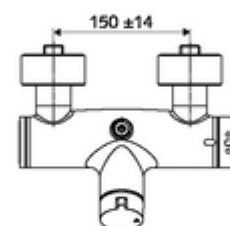

Artikelnummer: 01 607 06 99

Opbouw-douchekraan VITUS VD-Auf/Zu-T / o Mengwater, ThermoProtect thermostaat

Manuele bediening open/dicht. Doucheaansluiting boven.

Leveringsomvang

- Open/dicht-opbouw-douchekraan
 - Bedieningstoets open/dicht
 - Thermostaat volgens EN 1111, ont-/vergrendelbare temperatuurblokkering 38 °C, bescherming tegen verbranding bij uitval van koudwatertoevoer
 - Keramische cartouche - Open/Dicht
 - Ventiel (mechanisch) voor het uitvoeren van een thermische desinfectie (volgens DVGW-werkblad W 551)
 - 2 terugslagkleppen (EN 1717: EB)
- 2 S-aansluitingen en rozetten (met diepte-instelling)

Technische gegevens

- Max. werkingstemperatuur: 70 °C (80 °C voor thermische desinfectie)
- Werkstof: Behuizing Messing conform de Duitse drinkwaterverordening
- Oppervlak: Chroom
- Aansluiting: 2x DN 15 G 1/2 M
- Uitgang: DN 15 G 1/2 M (boven)
- Certificaten: PA-IX 38240/IB, Belgaqua
- Geluidsklasse: I
- Debietsklasse: B

Leveringsgegevens

- Gewicht: 4,24 kg/Stuks
- Verpakkingseenheid: 1

Aanbevolen gerelateerde artikelen

S-bochtenset met afsluitkraan	Artikelnr.: 23 775 00 99	
Debietregelaar LEED	Artikelnr.: 29 239 00 99	of
Debietregelaar BREEAM	Artikelnr.: 29 240 00 99	of