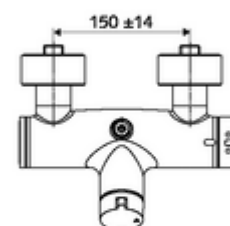

Artikelnummer: 01 607 06 99

Opbouw-douchekraan VITUS VD-Auf/Zu-T / o Mengwater, ThermoProtect thermostaat

Manuele bediening open/dicht. Doucheaansluiting boven.

Leveringsomvang

- Open/dicht-opbouw-douchekraan
  - Bedieningstoets open/dicht
  - Thermostaat volgens EN 1111, ont-/vergrendelbare temperatuurblokkering 38 °C, bescherming tegen verbranding bij uitval van koudwatertoevoer
  - Keramische cartouche - Open/Dicht
  - Ventiel (mechanisch) voor het uitvoeren van een thermische desinfectie (volgens DVGW-werkblad W 551)
  - 2 terugslagkleppen (EN 1717: EB)
- 2 S-aansluitingen en rozetten (met diepte-instelling)

Technische gegevens

- Max. werkingstemperatuur: 70 °C (80 °C voor thermische desinfectie)
- Werkstof: Behuizing Messing conform de Duitse drinkwaterverordening
- Oppervlak: Chroom
- Aansluiting: 2x DN 15 G 1/2 M
- Uitgang: DN 15 G 1/2 M (boven)
- Certificaten: PA-IX 38240/IB, Belgaqua
- Geluidsklasse: I
- Debietsklasse: B

Leveringsgegevens

- Gewicht: 4,24 kg/Stuks
- Verpakkingseenheid: 1

Aanbevolen gerelateerde artikelen

S-bochtenset met afsluitkraan	Artikelnr.: 23 775 00 99	
Debietregelaar LEED	Artikelnr.: 29 239 00 99	of
Debietregelaar BREEAM	Artikelnr.: 29 240 00 99	of
Bij inbouw-douchekopaansluiting		
Uitgangsbocht VITUS DN 15	Artikelnr.: 25 667 06 99	of
Uitgangsbocht VITUS DN 15	Artikelnr.: 25 668 06 99	of
Douchekop COMFORT Flex	Artikelnr.: 01 821 06 99	of
Douchekop Aerosolarm	Artikelnr.: 01 814 06 99	of
Bij opbouw-douchekopaansluiting		
Opbouw-buisset VITUS	Artikelnr.: 25 666 06 99	
Opbouw-douchekop VITUS	Artikelnr.: 01 846 06 99