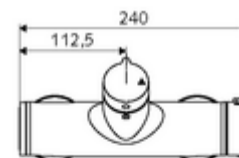

Leveringsgegevens

- Gewicht: 4,24 kg/Stuks
- Verpakkingseenheid: 1

Aanbevolen gerelateerde artikelen

S-bochtenset met afsluitkraan	Artikelnr.: 23 775 00 99	
Debietregelaar LEED	Artikelnr.: 29 239 00 99	of
Debietregelaar BREEAM	Artikelnr.: 29 240 00 99	of