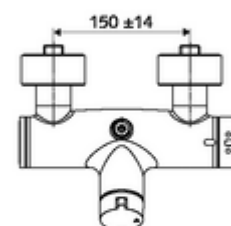

Artikelnummer: 01 607 06 99

Opbouw-douchekraan VITUS VD-Auf/Zu-T / o Mengwater, ThermoProtect thermostaat

Manuele bediening open/dicht. Doucheaansluiting boven.

Leveringsomvang

- Open/dicht-opbouw-douchekraan
 - Bedieningstoets open/dicht
 - Thermostaat volgens EN 1111, ont-/vergrendelbare temperatuurblokkering 38 °C, bescherming tegen verbranding bij uitval van koudwatertoevoer
 - Keramische cartouche - Open/Dicht
 - Ventiel (mechanisch) voor het uitvoeren van een thermische desinfectie (volgens DVGW-werkblad W 551)
 - 2 terugslagkleppen (EN 1717: EB)
- 2 S-aansluitingen en rozetten (met diepte-instelling)

Technische gegevens

- Max. werkingstemperatuur: 70 °C (80 °C voor thermische desinfectie)
- Werkstof: Behuizing Messing conform de Duitse drinkwaterverordening
- Oppervlak: Chroom
- Aansluiting: 2x DN 15 G 1/2 M
- Uitgang: DN 15 G 1/2 M (boven)
- Certificaten: PA-IX 38240/IB, Belgaqua
- Geluidsklasse: I
- Debietsklasse: B

Leveringsgegevens

- Gewicht: 4,24 kg/Stuks
- Verpakkingseenheid: 1

Aanbevolen gerelateerde artikelen

S-bochtenset met afsluitkraan	Artikelnr.: 23 775 00 99	
Debietregelaar LEED	Artikelnr.: 29 239 00 99	of
Debietregelaar BREEAM	Artikelnr.: 29 240 00 99	of
Bij inbouw-douchekopaansluiting		
Uitgangsbocht VITUS DN 15	Artikelnr.: 25 667 06 99	of
Uitgangsbocht VITUS DN 15	Artikelnr.: 25 668 06 99	of
Douchekop COMFORT Flex	Artikelnr.: 01 821 06 99	of
Douchekop Aerosolarm	Artikelnr.: 01 814 06 99	of
Bij opbouw-douchekopaansluiting		
Opbouw-buisset VITUS	Artikelnr.: 25 666 06 99	
Opbouw-douchekop VITUS	Artikelnr.: 01 846 06 99	