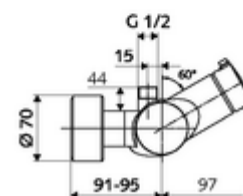

Artikelnummer: 01 607 06 99

Opbouw-douchekraan VITUS VD-Auf/Zu-T / o Mengwater, ThermoProtect thermostaat

Manuele bediening open/dicht. Doucheaansluiting boven.

Leveringsomvang

- Open/dicht-opbouw-douchekraan
 - Bedieningstoets open/dicht
 - Thermostaat volgens EN 1111, ont-/vergrendelbare temperatuurblokkering 38 °C, bescherming tegen verbranding bij uitval van koudwatertoevoer
 - Keramische cartouche - Open/Dicht
 - Ventiel (mechanisch) voor het uitvoeren van een thermische desinfectie (volgens DVGW-werkblad W 551)
 - 2 terugslagkleppen (EN 1717: EB)
- 2 S-aansluitingen en rozetten (met diepte-instelling)

Technische gegevens

- Max. werkingstemperatuur: 70 °C (80 °C voor thermische desinfectie)
- Werkstof: Behuizing Messing conform de Duitse drinkwaterverordening
- Oppervlak: Chrom
- Aansluiting: 2x DN 15 G 1/2 M
- Uitgang: DN 15 G 1/2 M (boven)
- Certificaten: PA-IX 38240/IB, Belgaqua
- Geluidsklasse: I
- Debietsklasse: B

Leveringsgegevens

- Gewicht: 4,24 kg/Stuks
- Verpakkingseenheid: 1

Aanbevolen gerelateerde artikelen

S-bochtenset met afsluitkraan	Artikelnr.: 23 775 00 99	
Debietregelaar LEED	Artikelnr.: 29 239 00 99	of
Debietregelaar BREEAM	Artikelnr.: 29 240 00 99	of
Bij inbouw-douchekopaansluiting		
Uitgangsbocht VITUS DN 15	Artikelnr.: 25 667 06 99	of
Uitgangsbocht VITUS DN 15	Artikelnr.: 25 668 06 99	of
Douchekop COMFORT Flex	Artikelnr.: 01 821 06 99	of
Douchekop Aerosolarm	Artikelnr.: 01 814 06 99	of
Bij opbouw-douchekopaansluiting		
Opbouw-buisset VITUS	Artikelnr.: 25 666 06 99	
Opbouw-douchekop VITUS	Artikelnr.: 01 846 06 99	