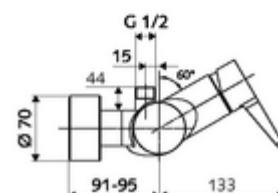

Artikelnummer: 01 608 06 99

Opbouw-douchekraan VITUS VD-EH-M / o Mengwater

Manuele bediening open/dicht. Doucheaansluiting boven.

Leveringsomvang

- Eengreeps opbouw-douchekraan
 - Eengreepsmengkraan
 - Eengreepsmengcartouche met heetwaterbegrenzing en debietbegrenzing
 - Ventiel (mechanisch) voor het uitvoeren van een thermische desinfectie (volgens DVGW-werkblad W 551)
- 2 terugslagkleppen (EN 1717: EB)
- 2 S-aansluitingen en rozetten (met diepte-instelling)

Technische gegevens

- Max. werkingstemperatuur: 70 °C (80 °C voor thermische desinfectie)
- Werkstof: Behuizing Messing conform de Duitse drinkwaterverordening
- Oppervlak: Chroom
- Aansluiting: 2x DN 15 G 1/2 M
- Uitgang: DN 15 G 1/2 M (boven)
- Certificaten: PA-IX 38242/IB, Belgaqua
- Geluidsklasse: I
- Debietsklasse: B

Leveringsgegevens

- Gewicht: 3,98 kg/Stuks
- Verpakkingseenheid: 1

Aanbevolen gerelateerde artikelen

S-bochtenset met afsluitkraan	Artikelnr.: 23 775 00 99	
Debietregelaar LEED	Artikelnr.: 29 239 00 99	of
Debietregelaar BREEAM	Artikelnr.: 29 240 00 99	of
Bij inbouw-douchekopaansluiting		
Uitgangsbocht VITUS DN 15	Artikelnr.: 25 667 06 99	of
Uitgangsbocht VITUS DN 15	Artikelnr.: 25 668 06 99	of
Douchekop COMFORT Flex	Artikelnr.: 01 821 06 99	of
Douchekop Aerosolarm	Artikelnr.: 01 814 06 99	of
Bij opbouw-douchekopaansluiting		
Opbouw-buisset VITUS	Artikelnr.: 25 666 06 99	
Opbouw-douchekop VITUS	Artikelnr.: 01 846 06 99	