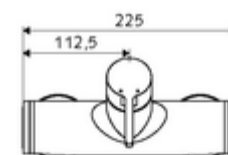

Artikelnummer: 01 608 06 99

Opbouw-douchekraan VITUS VD-EH-M / o Mengwater

Manuele bediening open/dicht. Doucheaansluiting boven.

Leveringsomvang

- Eengreeps opbouw-douchekraan
  - Eengreepsmengkraan
  - Eengreepsmengcartouche met heetwaterbegrenzing en debietbegrenzing
  - Ventiel (mechanisch) voor het uitvoeren van een thermische desinfectie (volgens DVGW-werkblad W 551)
- 2 terugslagkleppen (EN 1717: EB)
- 2 S-aansluitingen en rozetten (met diepte-instelling)

Technische gegevens

- Max. werkingstemperatuur: 70 °C (80 °C voor thermische desinfectie)
- Werkstof: Behuizing Messing conform de Duitse drinkwaterverordening
- Oppervlak: Chroom
- Aansluiting: 2x DN 15 G 1/2 M
- Uitgang: DN 15 G 1/2 M (boven)
- Certificaten: PA-IX 38242/IB, Belgaqua
- Geluidsklasse: I
- Debietsklasse: B

Leveringsgegevens

- Gewicht: 3,98 kg/Stuks
- Verpakkingseenheid: 1

Aanbevolen gerelateerde artikelen

S-bochtenset met afsluitkraan	Artikelnr.: 23 775 00 99	
Debietregelaar LEED	Artikelnr.: 29 239 00 99	of
Debietregelaar BREEAM	Artikelnr.: 29 240 00 99	of
Bij inbouw-douchekopaansluiting		
Uitgangsbocht VITUS DN 15	Artikelnr.: 25 667 06 99	of
Uitgangsbocht VITUS DN 15	Artikelnr.: 25 668 06 99	of
Douchekop COMFORT Flex	Artikelnr.: 01 821 06 99	of
Douchekop Aerosolarm	Artikelnr.: 01 814 06 99	of
Bij opbouw-douchekopaansluiting		
Opbouw-buisset VITUS	Artikelnr.: 25 666 06 99	
Opbouw-douchekop VITUS	Artikelnr.: 01 846 06 99