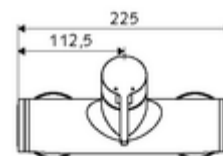

Artikelnummer: 01 608 06 99

Opbouw-douchekraan VITUS VD-EH-M / o Mengwater

Manuele bediening open/dicht. Doucheaansluiting boven.

Leveringsomvang

- Eengreeps opbouw-douchekraan
  - Eengreepsmengkraan
  - Eengreepsmengcartouche met heetwaterbegrenzing en debietbegrenzing
  - Ventiel (mechanisch) voor het uitvoeren van een thermische desinfectie (volgens DVGW-werkblad W 551)
- 2 terugslagkleppen (EN 1717: EB)
- 2 S-aansluitingen en rozetten (met diepte-instelling)

Technische gegevens

- Max. werkingstemperatuur: 70 °C (80 °C voor thermische desinfectie)
- Werkstof: Behuizing Messing conform de Duitse drinkwaterverordening
- Oppervlak: Chroom
- Aansluiting: 2x DN 15 G 1/2 M
- Uitgang: DN 15 G 1/2 M (boven)
- Certificaten: PA-IX 38242/IB, Belgaqua
- Geluidsklasse: I
- Debietsklasse: B

Leveringsgegevens

- Gewicht: 3,98 kg/Stuks
- Verpakkingseenheid: 1

Aanbevolen gerelateerde artikelen

S-bochtenset met afsluitkraan	Artikelnr.: 23 775 00 99	
Debietregelaar LEED	Artikelnr.: 29 239 00 99	of
Debietregelaar BREEAM	Artikelnr.: 29 240 00 99	of
Bij inbouw-douchekopaansluiting		
Uitgangsbocht VITUS DN 15	Artikelnr.: 25 667 06 99	of
Uitgangsbocht VITUS DN 15	Artikelnr.: 25 668 06 99	of
Douchekop COMFORT Flex	Artikelnr.: 01 821 06 99	of
Douchekop Aerosolarm	Artikelnr.: 01 814 06 99	of
Bij opbouw-douchekopaansluiting		
Opbouw-buisset VITUS	Artikelnr.: 25 666 06 99	
Opbouw-douchekop VITUS	Artikelnr.: 01 846 06 99