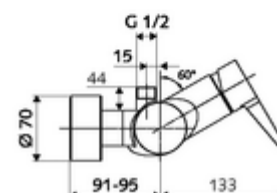

Artikelnummer: 01 608 06 99

Opbouw-douchekraan VITUS VD-EH-M / o Mengwater

Manuele bediening open/dicht. Doucheaansluiting boven.

Leveringsomvang

- Eengreeps opbouw-douchekraan
  - Eengreepsmengkraan
  - Eengreepsmengcartouche met heetwaterbegrenzing en debietbegrenzing
  - Ventiel (mechanisch) voor het uitvoeren van een thermische desinfectie (volgens DVGW-werkblad W 551)
- 2 terugslagkleppen (EN 1717: EB)
- 2 S-aansluitingen en rozetten (met diepte-instelling)

Technische gegevens

- Max. werkingstemperatuur: 70 °C (80 °C voor thermische desinfectie)
- Werkstof: Behuizing Messing conform de Duitse drinkwaterverordening
- Oppervlak: Chroom
- Aansluiting: 2x DN 15 G 1/2 M
- Uitgang: DN 15 G 1/2 M (boven)
- Certificaten: PA-IX 38242/IB, Belgaqua
- Geluidsklasse: I
- Debietsklasse: B

Leveringsgegevens

- Gewicht: 3,98 kg/Stuks
- Verpakkingseenheid: 1

Aanbevolen gerelateerde artikelen

S-bochtenset met afsluitkraan	Artikelnr.: 23 775 00 99	
Debietregelaar LEED	Artikelnr.: 29 239 00 99	of
Debietregelaar BREEAM	Artikelnr.: 29 240 00 99	of
Bij inbouw-douchekopaansluiting		
Uitgangsbocht VITUS DN 15	Artikelnr.: 25 667 06 99	of
Uitgangsbocht VITUS DN 15	Artikelnr.: 25 668 06 99	of
Douchekop COMFORT Flex	Artikelnr.: 01 821 06 99	of
Douchekop Aerosolarm	Artikelnr.: 01 814 06 99	of
Bij opbouw-douchekopaansluiting		
Opbouw-buisset VITUS	Artikelnr.: 25 666 06 99	
Opbouw-douchekop VITUS	Artikelnr.: 01 846 06 99