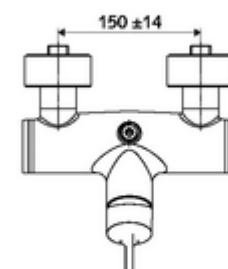

Artikelnummer: 01 608 06 99

Opbouw-douchekraan VITUS VD-EH-M / o Mengwater

Manuele bediening open/dicht. Doucheaansluiting boven.

Leveringsomvang

- Eengreeps opbouw-douchekraan
  - Eengreepsmengkraan
  - Eengreepsmengcartouche met heetwaterbegrenzing en debietbegrenzing
  - Ventiel (mechanisch) voor het uitvoeren van een thermische desinfectie (volgens DVGW-werkblad W 551)
- 2 terugslagkleppen (EN 1717: EB)
- 2 S-aansluitingen en rozetten (met diepte-instelling)

Technische gegevens

- Max. werkingstemperatuur: 70 °C (80 °C voor thermische desinfectie)
- Werkstof: Behuizing Messing conform de Duitse drinkwaterverordening
- Oppervlak: Chroom
- Aansluiting: 2x DN 15 G 1/2 M
- Uitgang: DN 15 G 1/2 M (boven)
- Certificaten: PA-IX 38242/IB, Belgaqua
- Geluidsklasse: I
- Debietsklasse: B

Leveringsgegevens

- Gewicht: 3,98 kg/Stuks
- Verpakkingseenheid: 1

Aanbevolen gerelateerde artikelen

S-bochtenset met afsluitkraan	Artikelnr.: 23 775 00 99	
Debietregelaar LEED	Artikelnr.: 29 239 00 99	of
Debietregelaar BREEAM	Artikelnr.: 29 240 00 99	of
Bij inbouw-douchekopaansluiting		
Uitgangsbocht VITUS DN 15	Artikelnr.: 25 667 06 99	of
Uitgangsbocht VITUS DN 15	Artikelnr.: 25 668 06 99	of
Douchekop COMFORT Flex	Artikelnr.: 01 821 06 99	of
Douchekop Aerosolarm	Artikelnr.: 01 814 06 99	of
Bij opbouw-douchekopaansluiting		
Opbouw-buisset VITUS	Artikelnr.: 25 666 06 99	
Opbouw-douchekop VITUS	Artikelnr.: 01 846 06 99