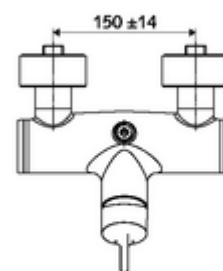

Artikelnummer: 01 608 06 99

Opbouw-douchekraan VITUS VD-EH-M / o Mengwater

Manuele bediening open/dicht. Doucheaansluiting boven.

Leveringsomvang

- Eengreeps opbouw-douchekraan
 - Eengreepsmengkraan
 - Eengreepsmengcartouche met heetwaterbegrenzing en debietbegrenzing
 - Ventiel (mechanisch) voor het uitvoeren van een thermische desinfectie (volgens DVGW-werkblad W 551)
- 2 terugslagkleppen (EN 1717: EB)
- 2 S-aansluitingen en rozetten (met diepte-instelling)

Technische gegevens

- Max. werkingstemperatuur: 70 °C (80 °C voor thermische desinfectie)
- Werkstof: Behuizing Messing conform de Duitse drinkwaterverordening
- Oppervlak: Chroom
- Aansluiting: 2x DN 15 G 1/2 M
- Uitgang: DN 15 G 1/2 M (boven)
- Certificaten: PA-IX 38242/IB, Belgaqua
- Geluidsklasse: I
- Debietsklasse: B

Leveringsgegevens

- Gewicht: 3,98 kg/Stuks
- Verpakkingseenheid: 1

Aanbevolen gerelateerde artikelen

S-bochtenset met afsluitkraan	Artikelnr.: 23 775 00 99	
Debietregelaar LEED	Artikelnr.: 29 239 00 99	of
Debietregelaar BREEAM	Artikelnr.: 29 240 00 99	of
Bij inbouw-douchekopaansluiting		
Uitgangsbocht VITUS DN 15	Artikelnr.: 25 667 06 99	of
Uitgangsbocht VITUS DN 15	Artikelnr.: 25 668 06 99	of
Douchekop COMFORT Flex	Artikelnr.: 01 821 06 99	of
Douchekop Aerosolarm	Artikelnr.: 01 814 06 99	of
Bij opbouw-douchekopaansluiting		
Opbouw-buisset VITUS	Artikelnr.: 25 666 06 99	
Opbouw-douchekop VITUS	Artikelnr.: 01 846 06 99	