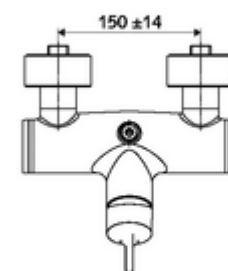

Artikelnummer: 01 608 06 99

Opbouw-douchekraan VITUS VD-EH-M / o Mengwater

Manuele bediening open/dicht. Doucheaansluiting boven.

Leveringsomvang

- Eengreeps opbouw-douchekraan
 - Eengreepsmengkraan
 - Eengreepsmengcartouche met heetwaterbegrenzing en debietbegrenzing
 - Ventiel (mechanisch) voor het uitvoeren van een thermische desinfectie (volgens DVGW-werkblad W 551)
- 2 terugslagkleppen (EN 1717: EB)
- 2 S-aansluitingen en rozetten (met diepte-instelling)

Technische gegevens

- Max. werkingstemperatuur: 70 °C (80 °C voor thermische desinfectie)
- Werkstof: Behuizing Messing conform de Duitse drinkwaterverordening
- Oppervlak: Chroom
- Aansluiting: 2x DN 15 G 1/2 M
- Uitgang: DN 15 G 1/2 M (boven)
- Certificaten: PA-IX 38242/IB, Belgaqua
- Geluidsklasse: I
- Debietsklasse: B

Leveringsgegevens

- Gewicht: 3,98 kg/Stuks
- Verpakkingseenheid: 1

Aanbevolen gerelateerde artikelen

S-bochtenset met afsluitkraan	Artikelnr.: 23 775 00 99	
Debietregelaar LEED	Artikelnr.: 29 239 00 99	of
Debietregelaar BREEAM	Artikelnr.: 29 240 00 99	of
Bij inbouw-douchekopaansluiting		
Uitgangsbocht VITUS DN 15	Artikelnr.: 25 667 06 99	of
Uitgangsbocht VITUS DN 15	Artikelnr.: 25 668 06 99	of
Douchekop COMFORT Flex	Artikelnr.: 01 821 06 99	of
Douchekop Aerosolarm	Artikelnr.: 01 814 06 99	of
Bij opbouw-douchekopaansluiting		
Opbouw-buisset VITUS	Artikelnr.: 25 666 06 99	
Opbouw-douchekop VITUS	Artikelnr.: 01 846 06 99	