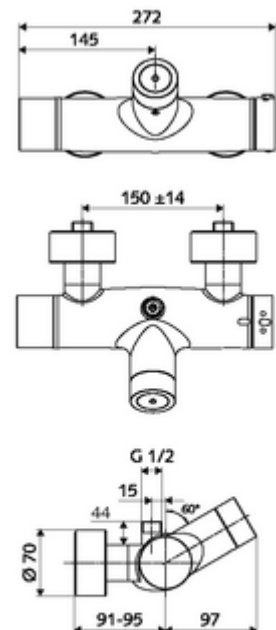

Leveringsgegevens

- Gewicht: 4,31 kg/Stuks
- Verpakkingseenheid: 1

Aanbevolen gerelateerde artikelen

S-bochtenset met afsluitkraan	Artikelnr.: 23 775 00 99	
Debietregelaar LEED	Artikelnr.: 29 239 00 99	of
Debietregelaar BREEAM	Artikelnr.: 29 240 00 99	of

Bij inbouw-douchekopaansluiting