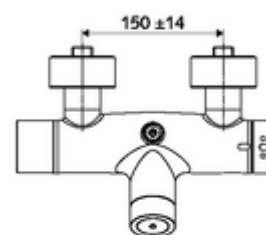

Technische gegevens

- Instelmogelijkheden via SWS/SSC
 - Bedieningskracht (licht / gemiddeld / moeilijk)
 - Manuele programmering (uit / aan)
 - Max. looptijd (1 - 950 s)
 - Stagnatiespoeling (uit/1 - 1000 s, om de 1 - 250 uur na laatste spoeling/om de 1 - 250 uur)
 - Blokkeertijd bediening (uit / 1 - 255 s, time-out 1 - 2000 min)
- Instelmogelijkheden via manuele programmering
 - Max. looptijd (4 - 120 s, 10 programmaniveaus)
 - Stagnatiespoeling (uit/20 s, om de 24 uur)
- Werkdruk: 1,0 - 5,0 bar
- Max. rustdruk: 8 bar
- Max. werkingstemperatuur: 70 °C (80 °C voor thermische desinfectie)
- Werkstof: Behuizing Messing conform de Duitse drinkwaterverordening
- Oppervlak: Chroom
- Aansluiting: 2x DN 15 G 1/2 M
- Uitgang: DN 15 G 1/2 M (boven)
- Certificaten: PA-IX 28574/IB, Belgaqua
- Geluidsklasse: I
- Debietsklasse: B

Leveringsgegevens

- Gewicht: 4,31 kg/Stuks
- Verpakkingseenheid: 1

Aanbevolen gerelateerde artikelen

S-bochtenset met afsluitkraan	Artikelnr.: 23 775 00 99	
Debietregelaar LEED	Artikelnr.: 29 239 00 99	of
Debietregelaar BREEAM	Artikelnr.: 29 240 00 99	of