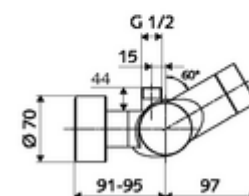

Leveringsgegevens

- Gewicht: 4,31 kg/Stuks
- Verpakkingseenheid: 1

Aanbevolen gerelateerde artikelen

S-bochtenset met afsluitkraan	Artikelnr.: 23 775 00 99	
Debietregelaar LEED	Artikelnr.: 29 239 00 99	of
Debietregelaar BREEAM	Artikelnr.: 29 240 00 99	of

Bij inbouw-douchekopaansluiting