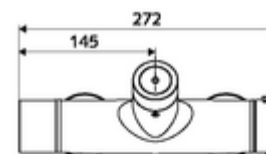

Leveringsgegevens

- Gewicht: 4,31 kg/Stuks
- Verpakkingseenheid: 1

Aanbevolen gerelateerde artikelen

S-bochtenset met afsluitkraan	Artikelnr.: 23 775 00 99	
Debietregelaar LEED	Artikelnr.: 29 239 00 99	of
Debietregelaar BREEAM	Artikelnr.: 29 240 00 99	of

Bij inbouw-douchekopaansluiting